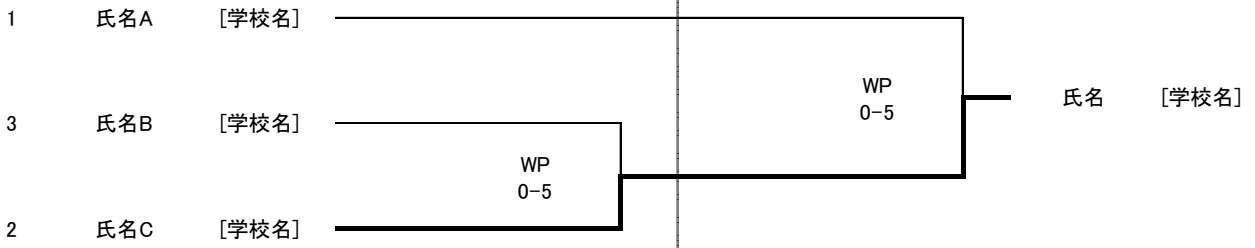

◎ バンタム級 Aパート