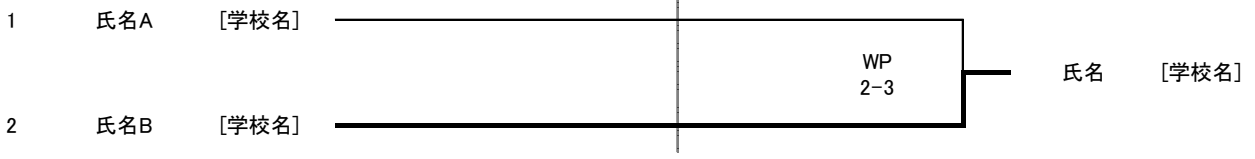

報告事項(特記事項、事故報告)

競技第 日 日 試合時に青コーナーの選手がパンチを受け、その後救急搬送する。容態は安定している。(顧問が保護者より...)
 体育館が停電となり、一時試合が中断する。(採点システムが動かない)その後復旧した。

記載者

正式大会名

日程 ○月○日~○月○日
会場 ○○高等学校

【高校生男子】Aパート
◎ ピン級 Aパート

◎ ライトフライ級 Aパート

番号 氏名 所属名
◎ フライ級 Aパート