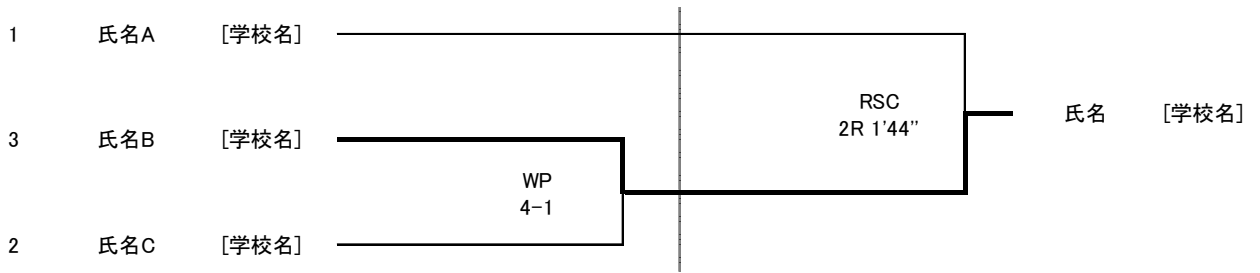

◎ ライトウェルター級 A/パート