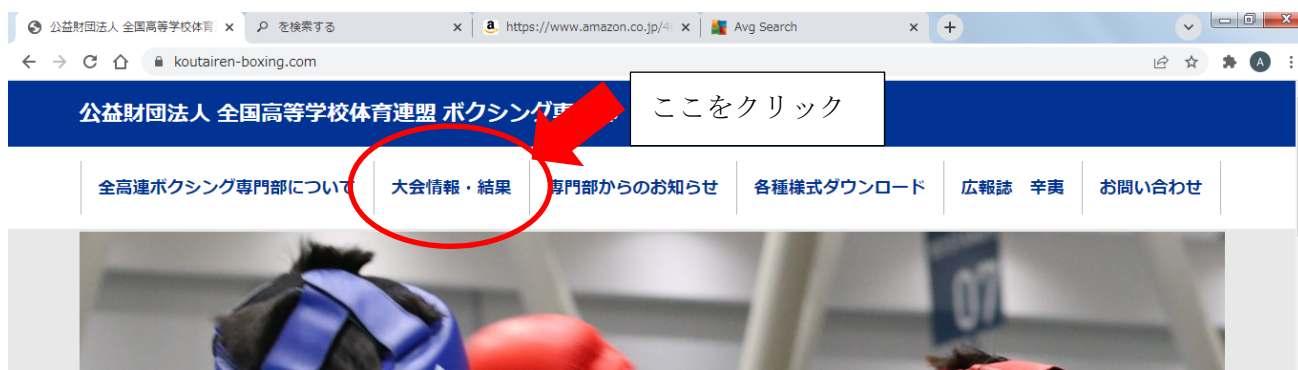

全国高体連ボクシング専門部 ホームページ <https://koutairen-boxing.com/>

koutairen-boxing.com/tournament/

大会情報・結果

全国高校総体

[2021年度](#) > [2019年度](#) > [2018年度](#) > [栄光の軌跡](#) >

国体・全日本女子ボクシング選手権

[2021年度](#) > [2019年度](#) > [2018年度](#) >

全国選抜大会

[2022年度](#) > [2021年度](#) > [2020年度](#) > [栄光の軌跡](#) >

各ブロック・地方大会

北海道ブロック	北海道 >
^{NEW} 東北ブロック	青森 > 秋田 > 岩手 > 山形 > 福島 > 宮城 >
関東ブロック	東京 > 神奈川 > 千葉 > 埼玉 > 栃木 > 群馬 > 山梨 > 茨城 >
北信越ブロック	新潟 > 富山 > 石川 > 福井 > 長野 >
東海ブロック	岐阜 > 愛知 > 静岡 > 三重 >
近畿ブロック	大阪 > 兵庫 > 京都 > 滋賀 > 奈良 > 和歌山 >
中国ブロック	広島 > 山口 > 島根 > 鳥取 > 岡山 >
四国ブロック	愛媛 > 香川 > 徳島 > 高知 >
九州ブロック	福岡 > 佐賀 > 長崎 > 熊本 > 大分 > 宮崎 > 鹿児島 > 沖縄 >
国際大会結果	

大会結果はこちらに随時更新していきます。