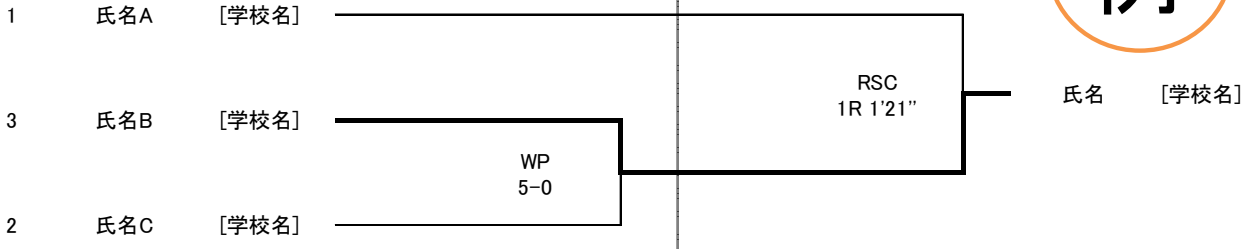

正式大会名

日程 ○月○日~○月○日
会場 ○○高等学校

【高校生男子】Aパート
◎ ピン級 Aパート