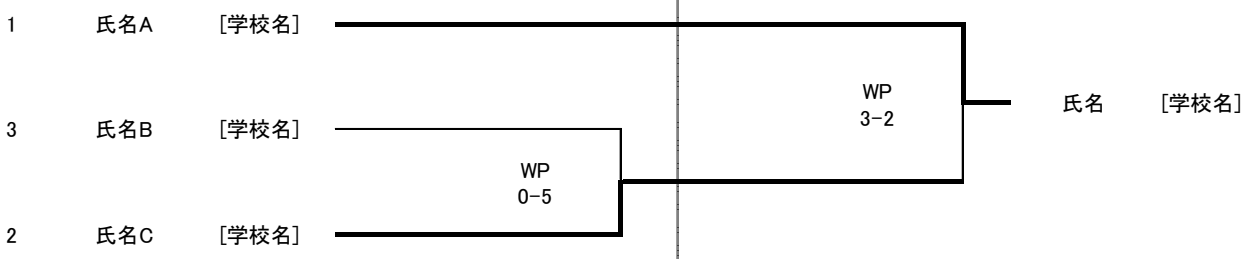

番号 氏名 所属名
◎ フライ級 Aパート