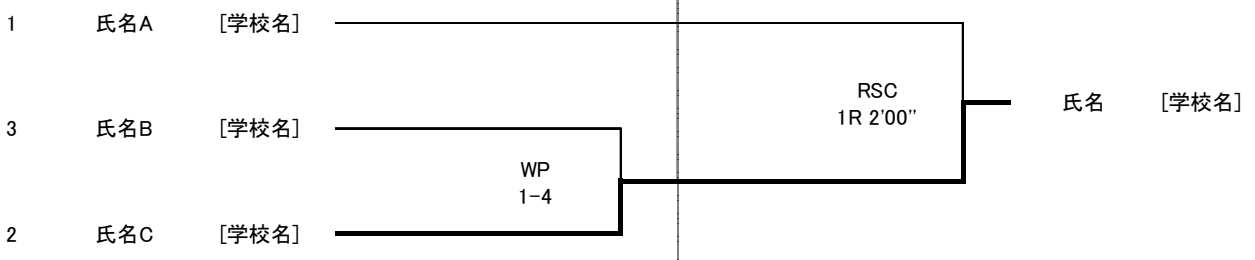

正式大会名

日程 ○月○日~○月○日
会場 ○○高等学校

【高校生男子】Aパート
◎ ピン級 Aパート

◎ ライトフライ級 Aパート

番号 氏名 所属名
◎ フライ級 Aパート

◎ バンタム級 Aパート

◎ ライト級 Aパート