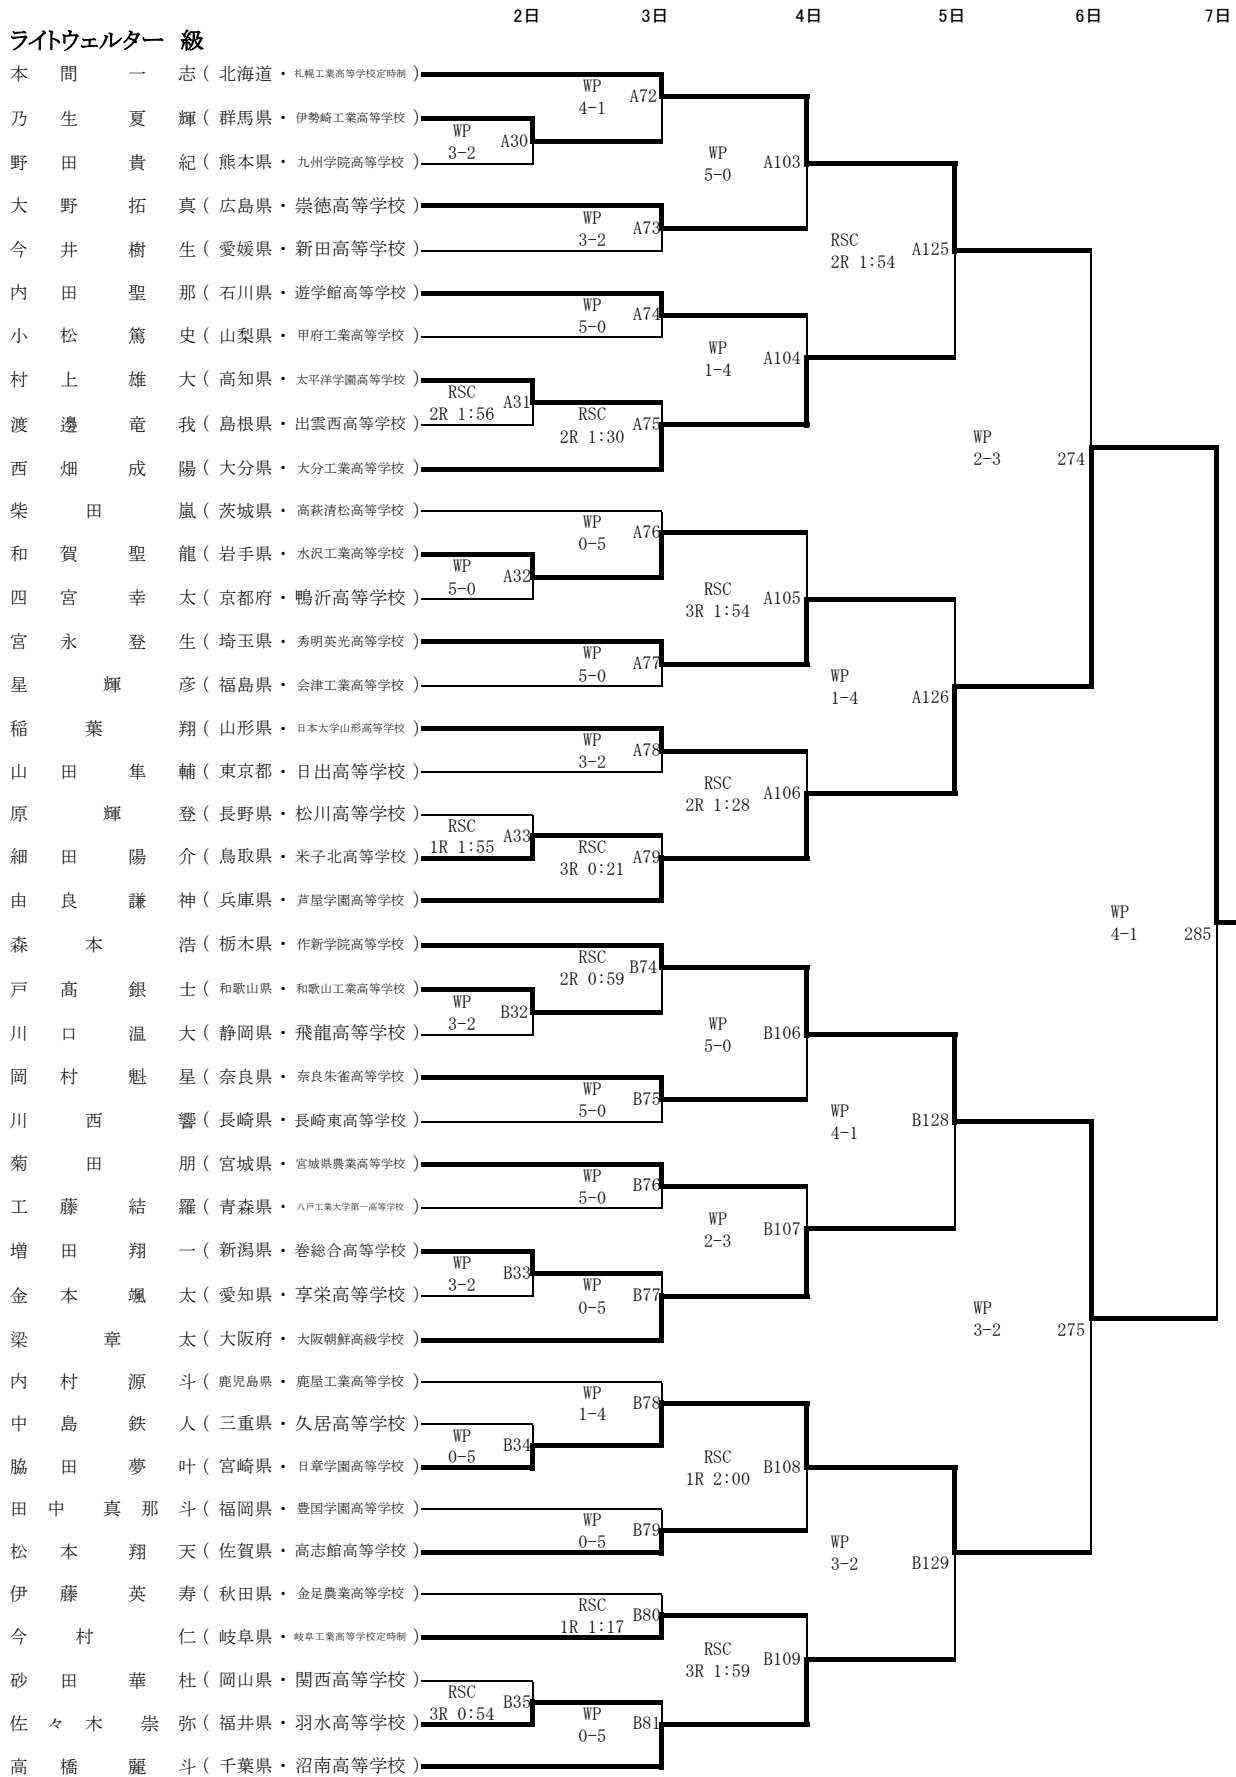

平成30年度全国高等学校総合体育大会ボクシング競技大会 第72回全国高等学校ボクシング選手権大会

ライトウェルター 級