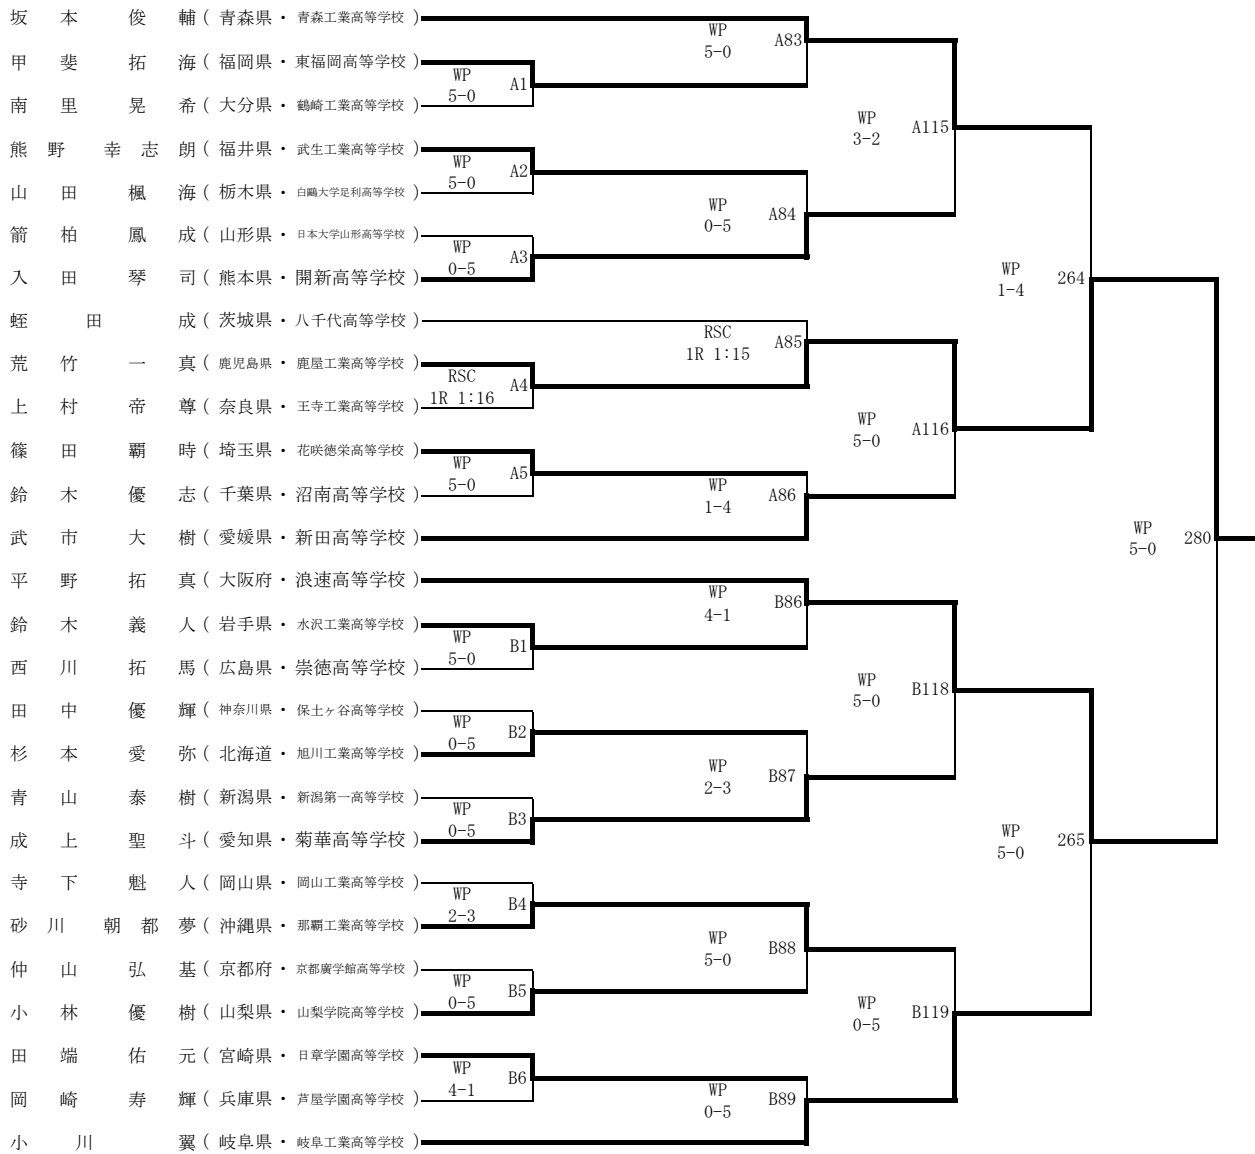

平成30年度全国高等学校総合体育大会ボクシング競技大会 第72回全国高等学校ボクシング選手権大会

2日 3日 4日 5日 6日 7日

ピン級

平成30年度全国高等学校総合体育大会ボクシング競技大会 第72回全国高等学校ボクシング選手権大会

ライトフライ 級

		2日	3日	4日	5日	6日	7日
田中	将吾 (大阪府・浪速高等学校)		WP 5-0 A40				
足田	空邦 (滋賀県・近江高等学校)	WP 0-5 A6					
堀太	虎 (埼玉県・花咲徳栄高等学校)			WP 2-3 A87			
土山	友斗 (島根県・出雲西高等学校)		RSC 2R 0:39 A41				
藤田	時輝 (神奈川県・武相高等学校)				WP 4-0 A117		
登本	尊大 (香川県・高松工業高等学校)		WP 5-0 A42				
瀧	隼人 (福島県・遠野高等学校)			WP 5-0 A88			
小林	洋輔 (群馬県・伊勢崎工業高等学校)	WP 5-0 A7					
氏家	一真 (山形県・日本大学山形高等学校)		RSC 2R 1:02 A43				
坂井	涼 (岐阜県・中央学院大学附属中央高等学校)				WP 3-2 266		
北原	僚大 (徳島県・吉野川高等学校)		RSC 2R 1:38 A44				
森岡	龍哉 (長崎県・長崎鶴洋高等学校)	WP 2-3 A8					
福岡	悠人 (和歌山県・和歌山工業高等学校)			WP 0-5 A89			
高見	亨介 (東京都・日出高等学校通信制課程)		WP 5-0 A45				
清水	翔真 (宮崎県・日章学園高等学校)				WP 5-0 A118		
又吉	日向 (沖縄県・未来高等学校沖縄)		WP 1-4 A46				
松本	敬人 (愛媛県・松山工業高等学校)			WP 0-5 A90			
高田	雄基 (京都府・京都廣学館高等学校)	WP 0-5 A9					
佐野	遥涉 (静岡県・飛龍高等学校)		WP 2-3 A47				
滝澤	栄吉 (新潟県・開志学園高等学校)					WP 1-4 281	
堀川	龍 (栃木県・作新学院高等学校)		WP 5-0 B42				
原田	真都 (熊本県・九州学院高等学校)	WP 5-0 B7					
岩佐	亮吾 (福井県・羽水高等学校)			WP 5-0 B90			
西大	雅 (佐賀県・高志館高等学校)		WP 5-0 B43				
茶縁	瑞生 (鹿児島県・鶴翔高等学校)				WP 5-0 B120		
佐藤	磯親 (兵庫県・芦屋学園高等学校)		WP 1-4 B44				
岩渕	大輔 (青森県・青森北高等学校)			WP 0-5 B91			
乙黒	昂 (山梨県・日本航空高等学校)		RSC 2R 1:52 B8				
及川	天斗 (岩手県・黒沢尻工業高等学校)		RSC 1R 2:02 B45				
石川	翔梧 (茨城県・土浦第二高等学校)				WP 5-0 267		
郷田	大貴 (富山県・上市高等学校)		RSC 2R 1:49 B46				
桑原	誠 (三重県・久居高等学校)	WP 0-5 B9					
高橋	亘 (北海道・札幌工業高等学校)			WP 0-5 B92			
保坂	瑞紀 (広島県・崇徳高等学校)		RSC 3R 2:08 B47				
小副川	栞太 (愛知県・守山高等学校)				WP 5-0 B121		
河本	航太生 (福岡県・東福岡高等学校)		WO B48				
松土	龍牙 (千葉県・沼南高等学校)			WP 3-2 B93			
寺西	飛比季 (石川県・金沢龍谷高等学校)						
岡	聖 (岡山県・関西高等学校)	ABD 2R 1:24 B10		WP 0-5 B49			
政所	棕 (奈良県・王寺工業高等学校)						