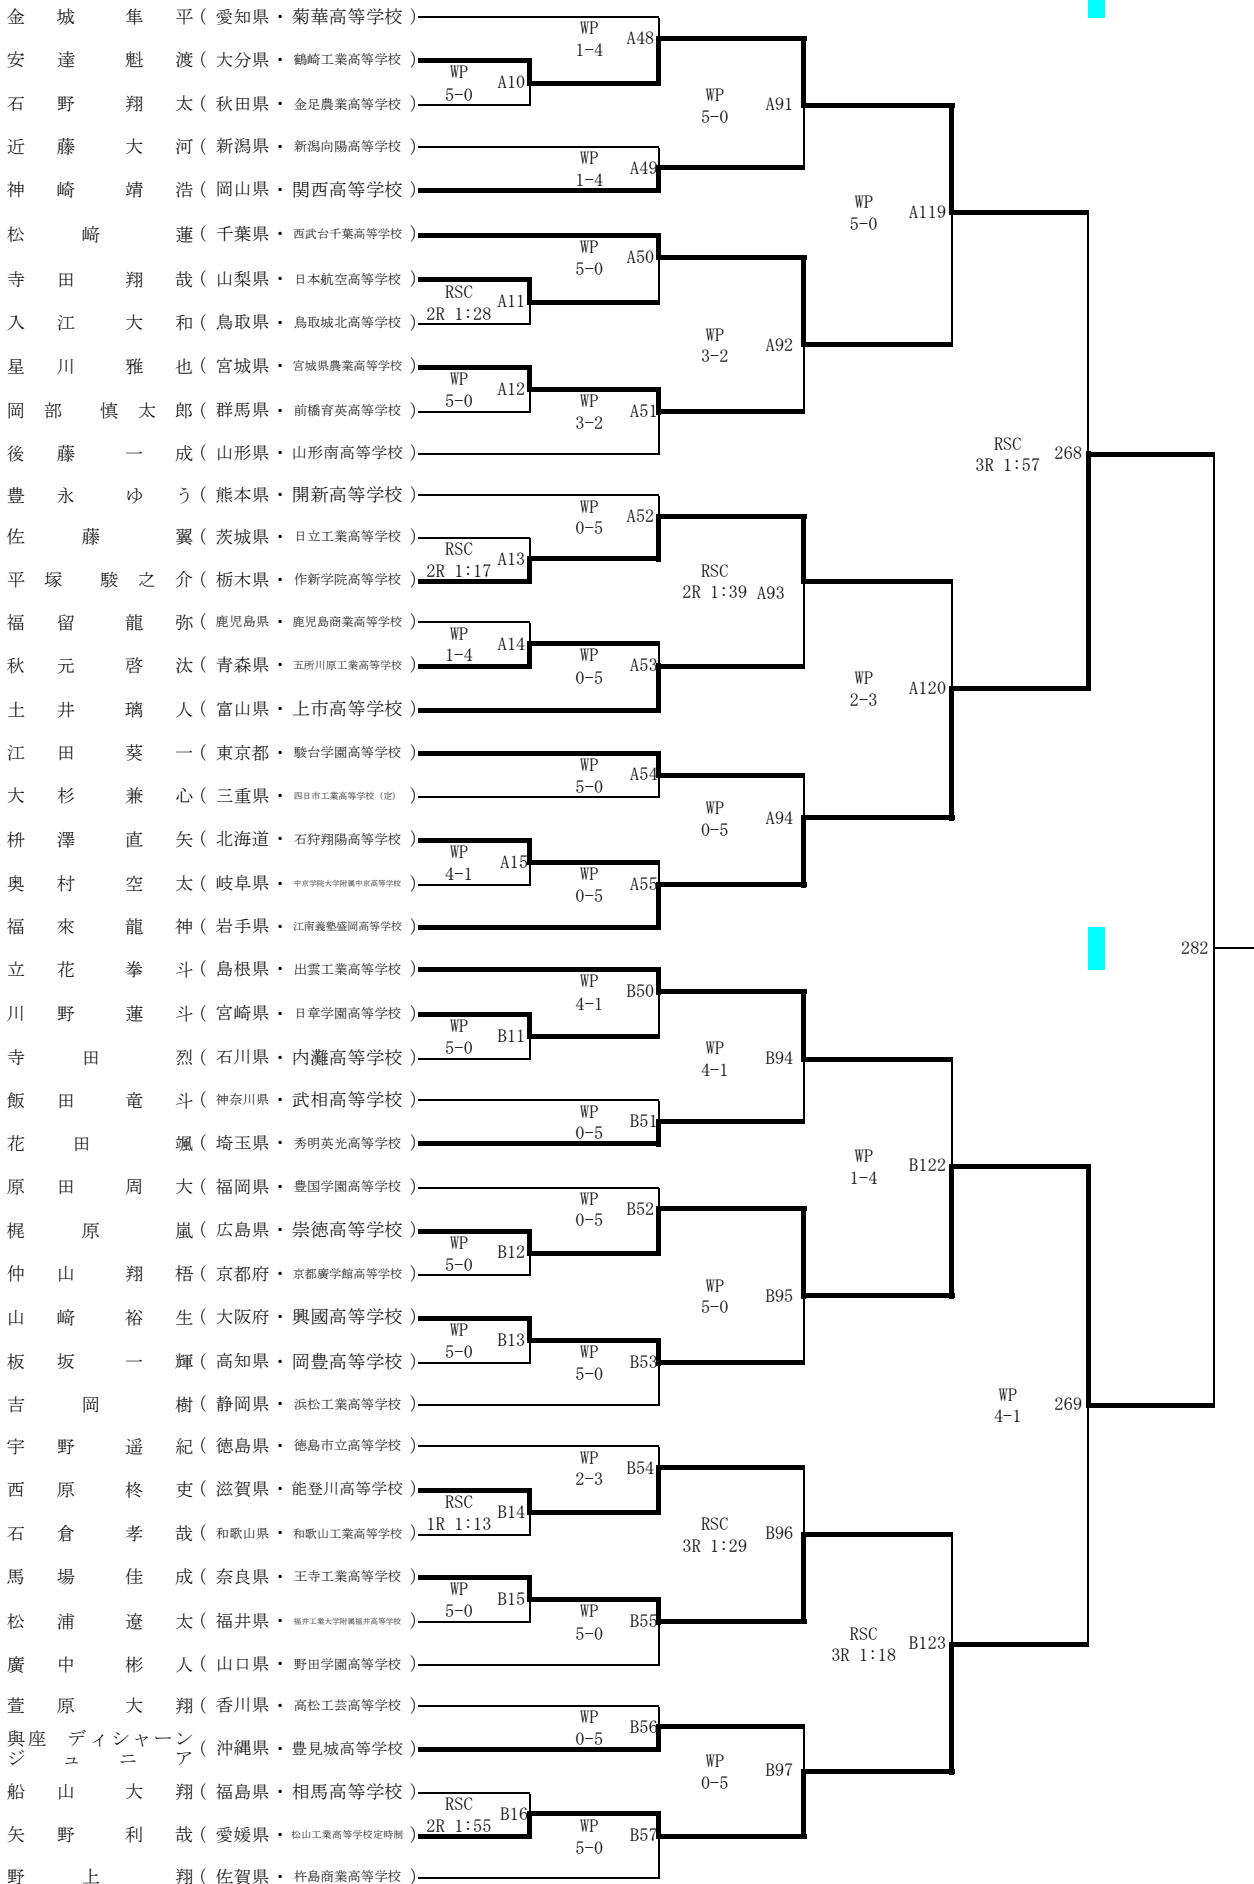

平成30年度全国高等学校総合体育大会ボクシング競技大会 第72回全国高等学校ボクシング選手権大会

2日 3日 4日 5日 6日 7日

フライ 級