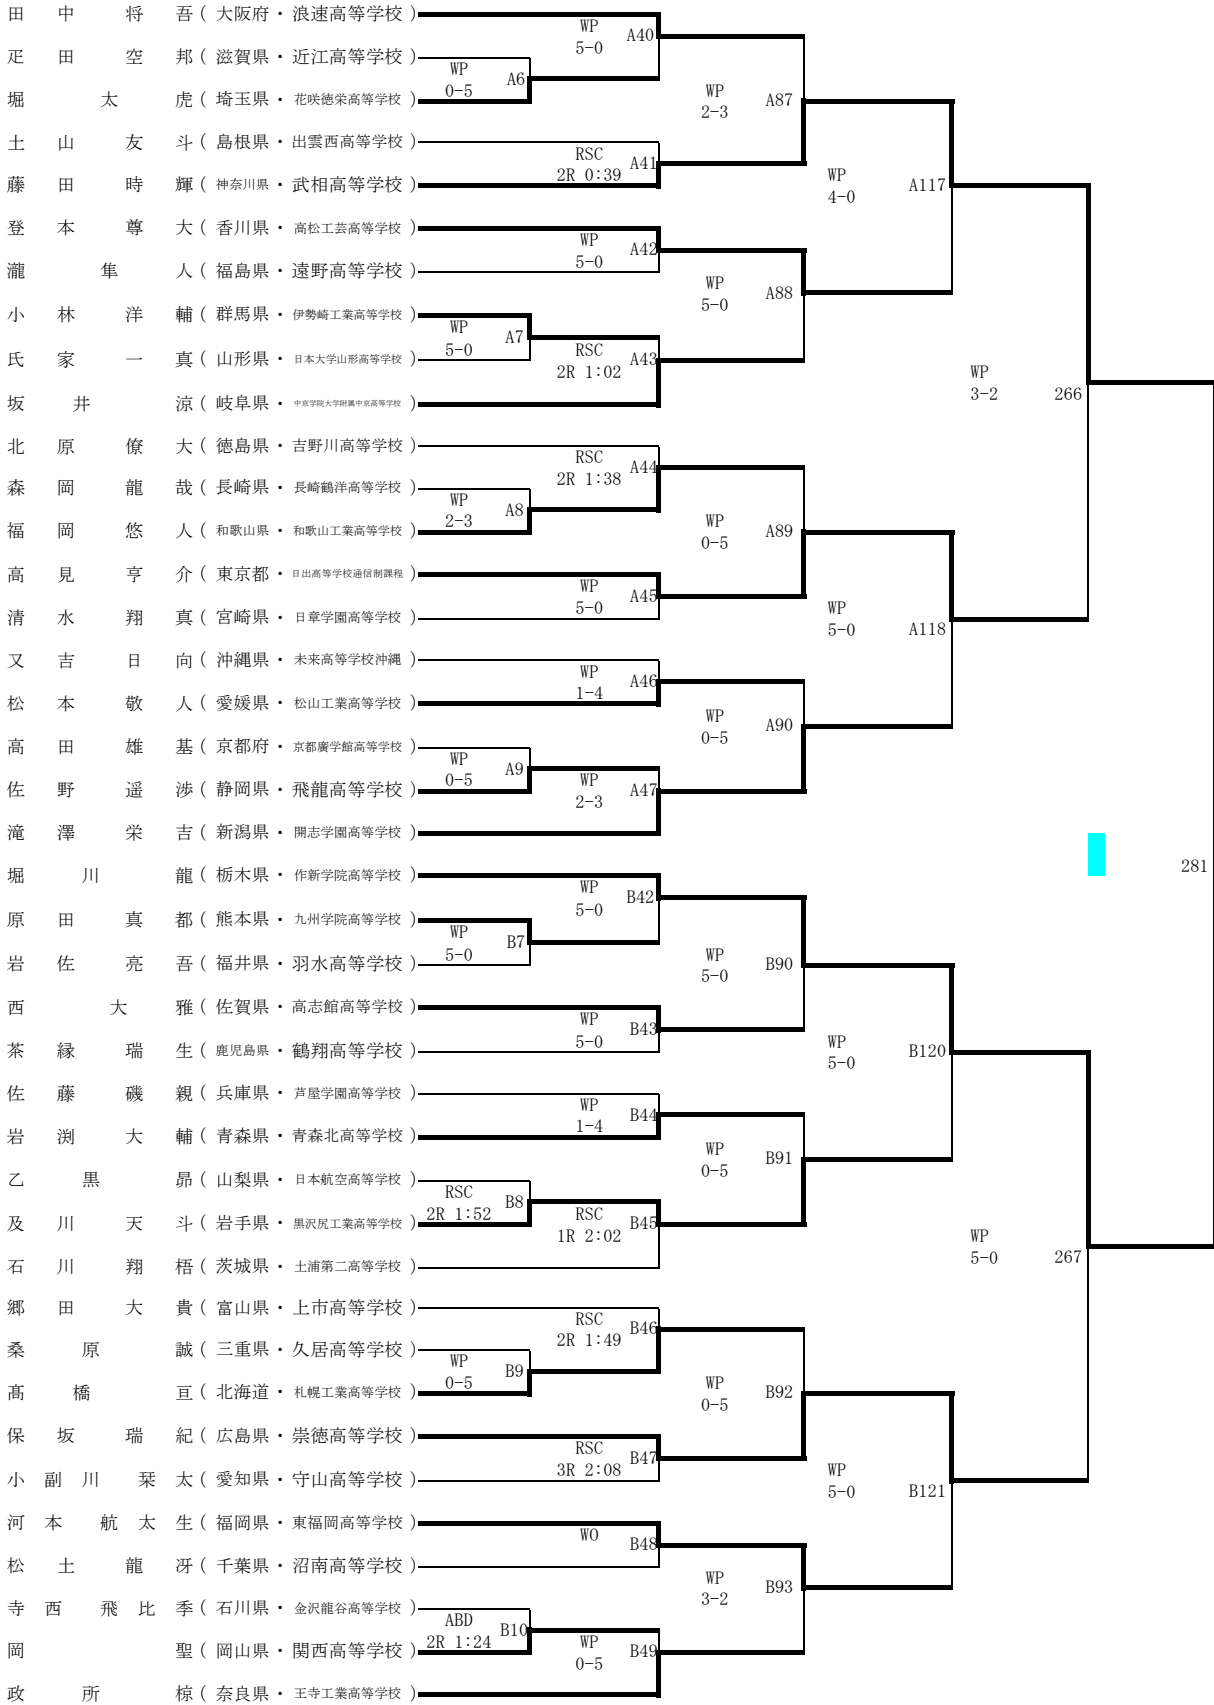

試合番号	赤コーナー			勝敗区分			青コーナー					
	No	階級	選手名	所属	県名				選手名	所属	県名	
264	1	P	坂本 俊輔	青森工業高等学校	青森県	×	WP	1-4	○	荒竹 一真	鹿屋工業高等学校	鹿児島県
265	2	P	平野 拓真	浪速高等学校	大阪府	○	WP	5-0	×	小川 翼	岐阜工業高等学校	岐阜県
266	3	LF	藤田 時輝	武相高等学校	神奈川県	○	WP	3-2	×	高見 亨介	日出高等学校通信制課程	東京都
267	4	LF	堀川 龍	作新学院高等学校	栃木県	○	WP	5-0	×	保坂 瑞紀	崇徳高等学校	広島県
268	5	F	安達 魁渡	鶴崎工業高等学校	大分県	×	RSC	3R 1:57	○	福來 龍神	江南義塾盛岡高等学校	岩手県
269	6	F	梶原 嵐	崇徳高等学校	広島県	○	WP	4-1	×	矢野 利哉	松山工業高等学校定時制	愛媛県
270	7	B	根本 元太	作新学院高等学校	栃木県	○	WP	3-2	×	橋本 仰未	岐阜工業高等学校	岐阜県
271	8	B	吉田 黎斗	伊勢崎工業高等学校	群馬県	○	WP	5-0	×	大畑 俊平	飛龍高等学校	静岡県
272	9	L	堤 龍之介	日章学園高等学校	宮崎県	×	WP	2-3	○	堤 麗斗	習志野高等学校	千葉県
273	10	L	石井 渡士也	花咲徳栄高等学校	埼玉県	○	WP	5-0	×	木谷 陸	泉尾高等学校	大阪府
274	11	LW	本間 一志	札幌工業高等学校定時制	北海道	×	WP	2-3	○	由良 謙神	芦屋学園高等学校	兵庫県
275	12	LW	森本 浩	作新学院高等学校	栃木県	○	WP	3-2	×	脇田 夢叶	日章学園高等学校	宮崎県
276	13	W	宇佐美 正 パトリック	興國高等学校	大阪府	○	RSC	3R 1:25	×	松久保 拓海	鹿屋工業高等学校	鹿児島県
277	14	W	黒田 丈二郎	崇徳高等学校	広島県	○	WP	5-0	×	金納 勇希	開新高等学校	熊本県
278	15	M	野上 昂生	鹿町工業高等学校	長崎県	○	WP	5-0	×	河野 泰斗	鶴崎工業高等学校	大分県
279	16	M	時吉 樹	日章学園高等学校	宮崎県	×	WP	0-5	○	須永 大護	駿台学園高等学校	東京都

平成30年度全国高等学校総合体育大会ボクシング競技大会 第72回全国高等学校ボクシング選手権大会

2日 3日 4日 5日 6日 7日

ピン級

平成30年度全国高等学校総合体育大会ボクシング競技大会 第72回全国高等学校ボクシング選手権大会

ライトフライ 級

2日 3日 4日 5日 6日 7日

平成30年度全国高等学校総合体育大会ボクシング競技大会 第72回全国高等学校ボクシング選手権大会

2日 3日 4日 5日 6日 7日