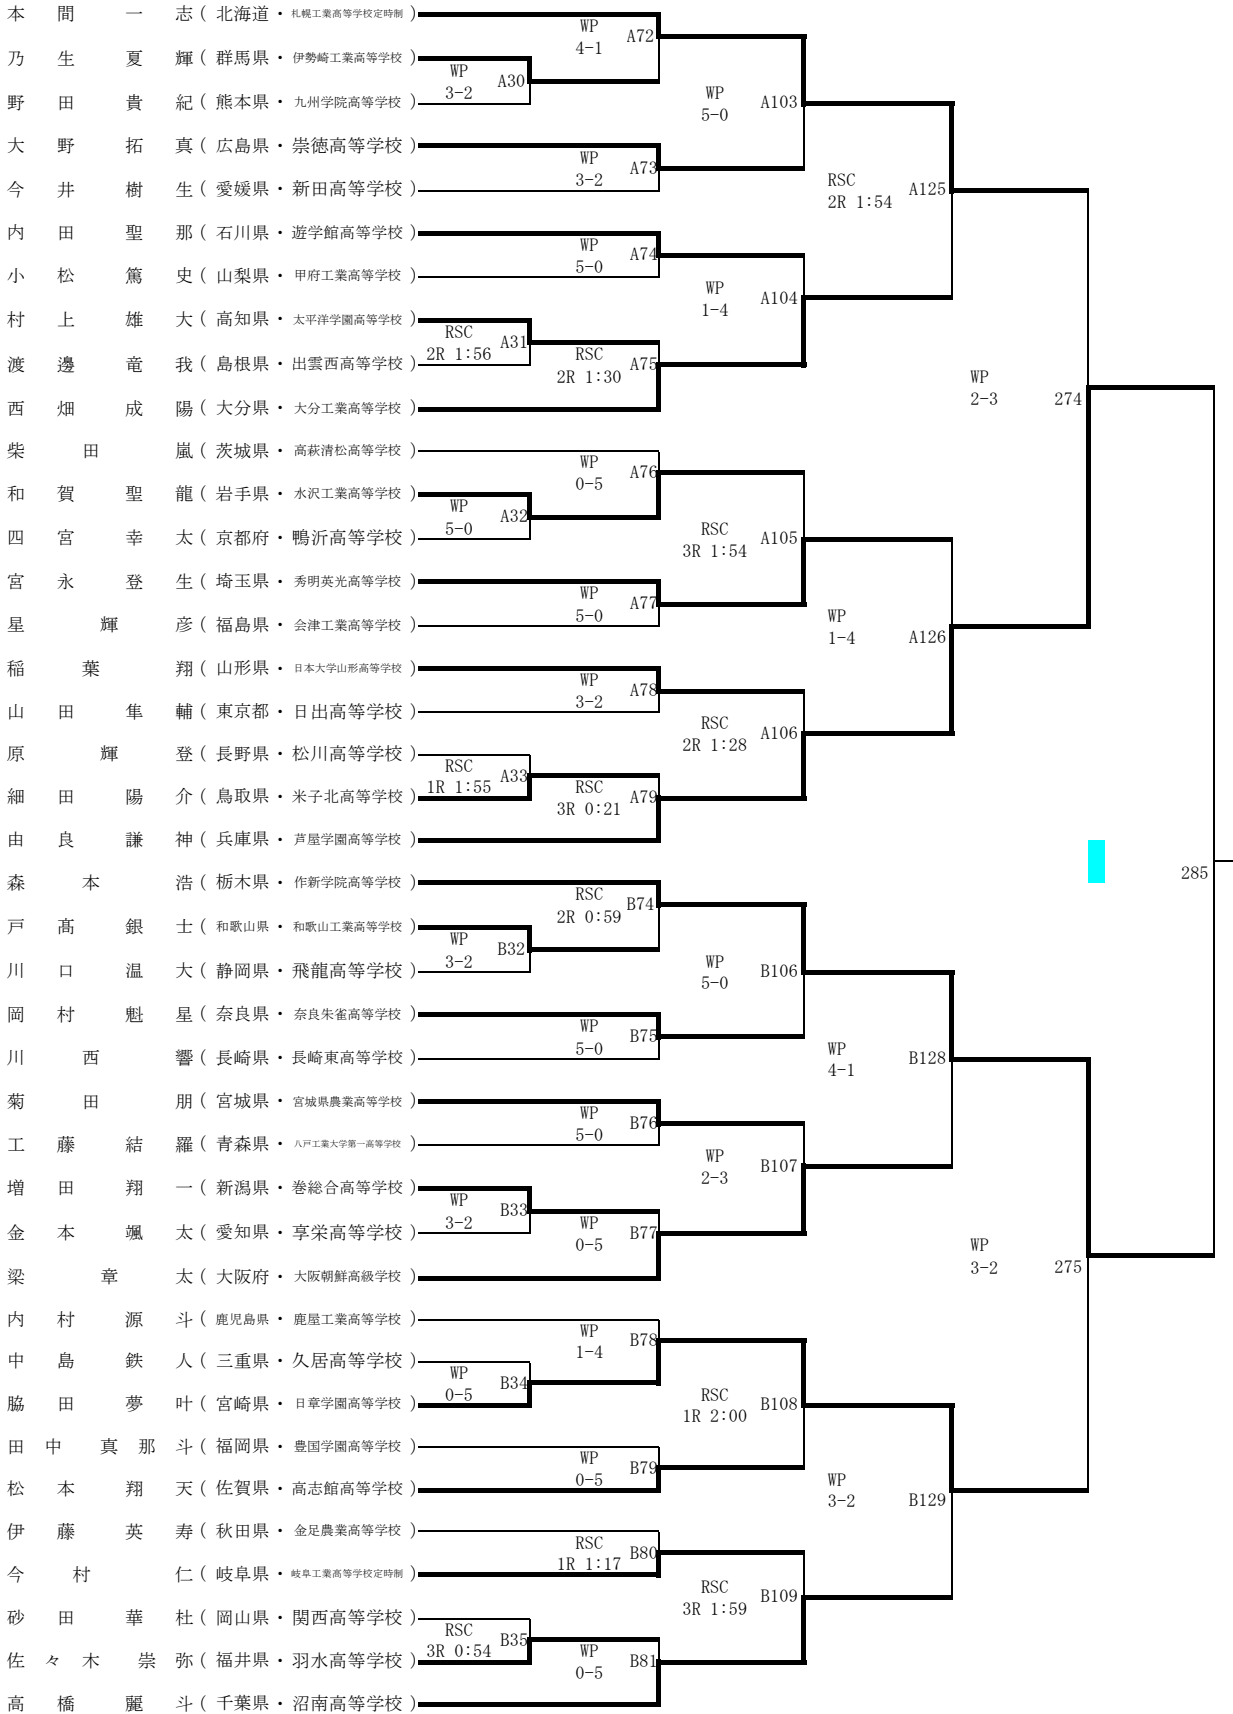

平成30年度全国高等学校総合体育大会ボクシング競技大会 第72回全国高等学校ボクシング選手権大会

2日 3日 4日 5日 6日 7日

ライトウェルター 級