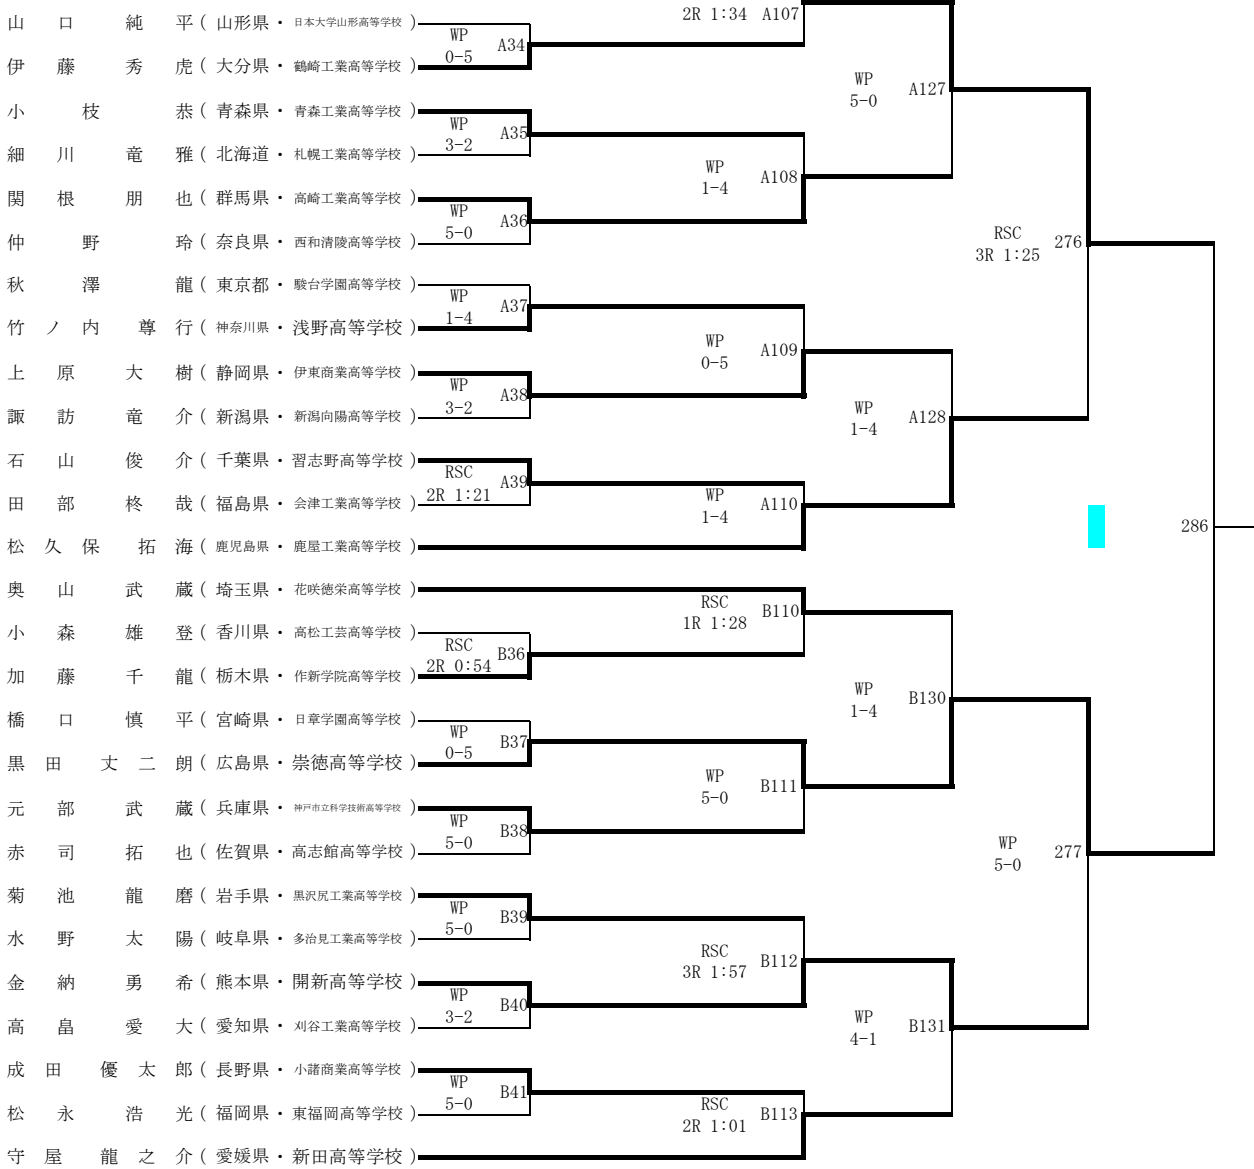

平成30年度全国高等学校総合体育大会ボクシング競技大会 第72回全国高等学校ボクシング選手権大会

2日 3日 4日 5日 6日 7日

ライトウェルター 級

平成30年度全国高等学校総合体育大会ボクシング競技大会 第72回全国高等学校ボクシング選手権大会

2日 3日 4日 5日 6日 7日

ウェルター 級

宇佐美 正
ク

バトリック (大阪府・興國高等学校)