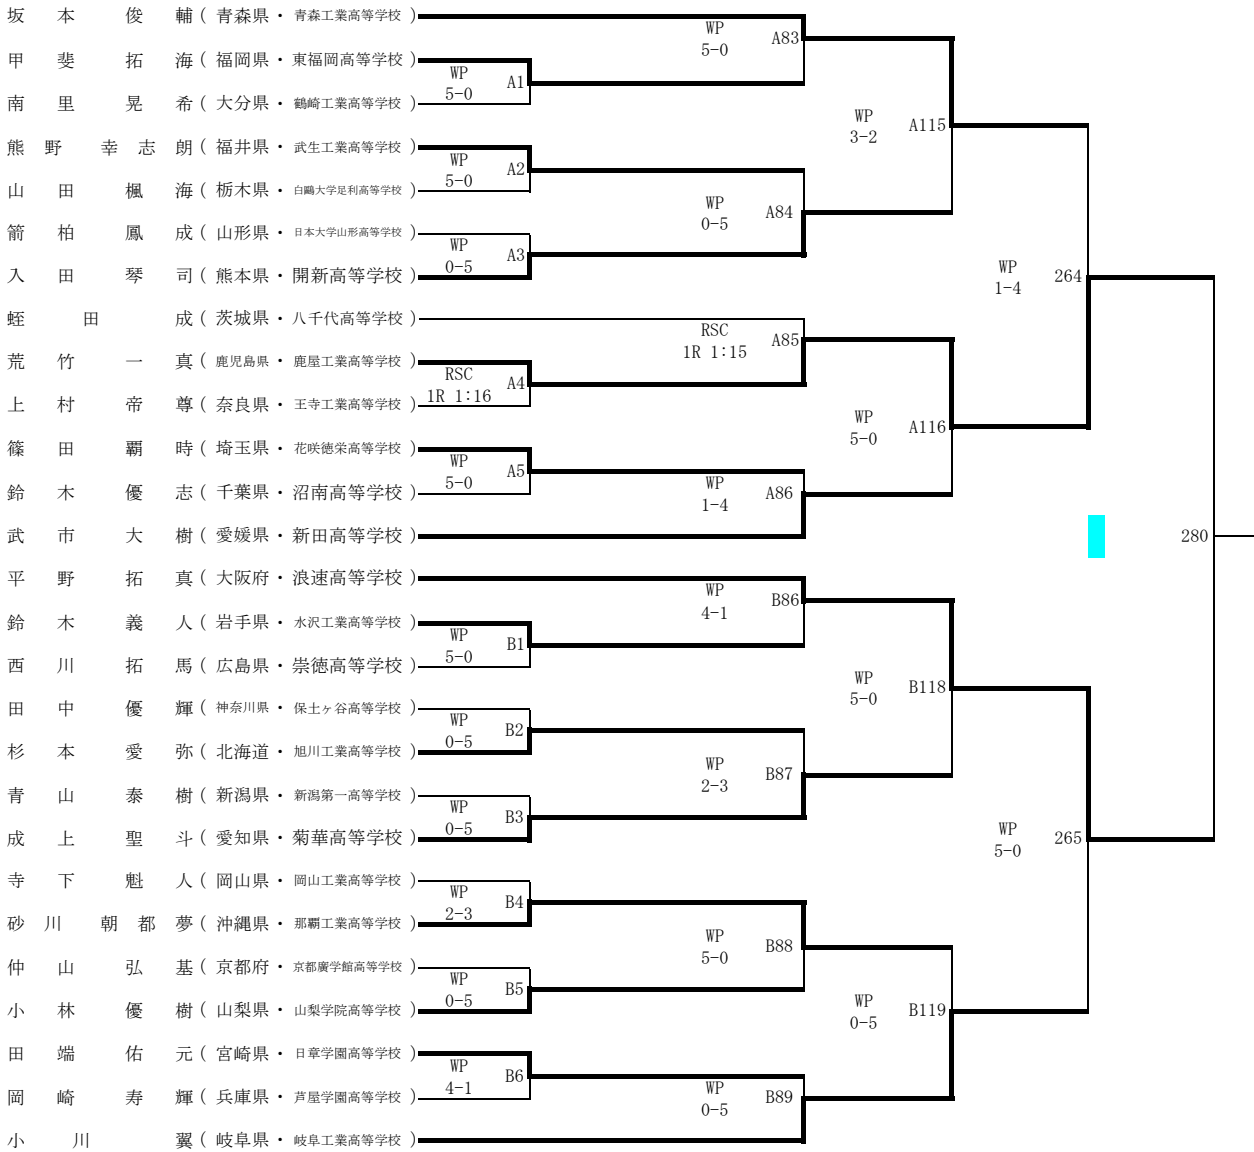

試合番号	赤コーナー			勝敗区分			青コーナー					
	No	階級	選手名	所属	県名				選手名	所属	県名	
264	1	P	坂本 俊輔	青森工業高等学校	青森県	×	WP	1-4	○	荒竹 一真	鹿屋工業高等学校	鹿児島県
265	2	P	平野 拓真	浪速高等学校	大阪府	○	WP	5-0	×	小川 翼	岐阜工業高等学校	岐阜県
266	3	LF	藤田 時輝	武相高等学校	神奈川県	○	WP	3-2	×	高見 亨介	日出高等学校通信制課程	東京都
267	4	LF	堀川 龍	作新学院高等学校	栃木県	○	WP	5-0	×	保坂 瑞紀	崇徳高等学校	広島県
268	5	F	安達 魁渡	鶴崎工業高等学校	大分県	×	RSC	3R 1:57	○	福來 龍神	江南義塾盛岡高等学校	岩手県
269	6	F	梶原 嵐	崇徳高等学校	広島県	○	WP	4-1	×	矢野 利哉	松山工業高等学校定時制	愛媛県
270	7	B	根本 元太	作新学院高等学校	栃木県	○	WP	3-2	×	橋本 仰未	岐阜工業高等学校	岐阜県
271	8	B	吉田 黎斗	伊勢崎工業高等学校	群馬県	○	WP	5-0	×	大畑 俊平	飛龍高等学校	静岡県
272	9	L	堤 龍之介	日章学園高等学校	宮崎県	×	WP	2-3	○	堤 麗斗	習志野高等学校	千葉県
273	10	L	石井 渡士也	花咲徳栄高等学校	埼玉県	○	WP	5-0	×	木谷 陸	泉尾高等学校	大阪府
274	11	LW	本間 一志	札幌工業高等学校定時制	北海道	×	WP	2-3	○	由良 謙神	芦屋学園高等学校	兵庫県
275	12	LW	森本 浩	作新学院高等学校	栃木県	○	WP	3-2	×	脇田 夢叶	日章学園高等学校	宮崎県
276	13	W	宇佐美 正 パトリック	興國高等学校	大阪府	○	RSC	3R 1:25	×	松久保 拓海	鹿屋工業高等学校	鹿児島県
277	14	W	黒田 丈二郎	崇徳高等学校	広島県	○	WP	5-0	×	金納 勇希	開新高等学校	熊本県
278	15	M	野上 昂生	鹿町工業高等学校	長崎県	○	WP	5-0	×	河野 泰斗	鶴崎工業高等学校	大分県
279	16	M	時吉 樹	日章学園高等学校	宮崎県	×	WP	0-5	○	須永 大護	駿台学園高等学校	東京都

平成30年度全国高等学校総合体育大会ボクシング競技大会 第72回全国高等学校ボクシング選手権大会

2日 3日 4日 5日 6日 7日

ピン級