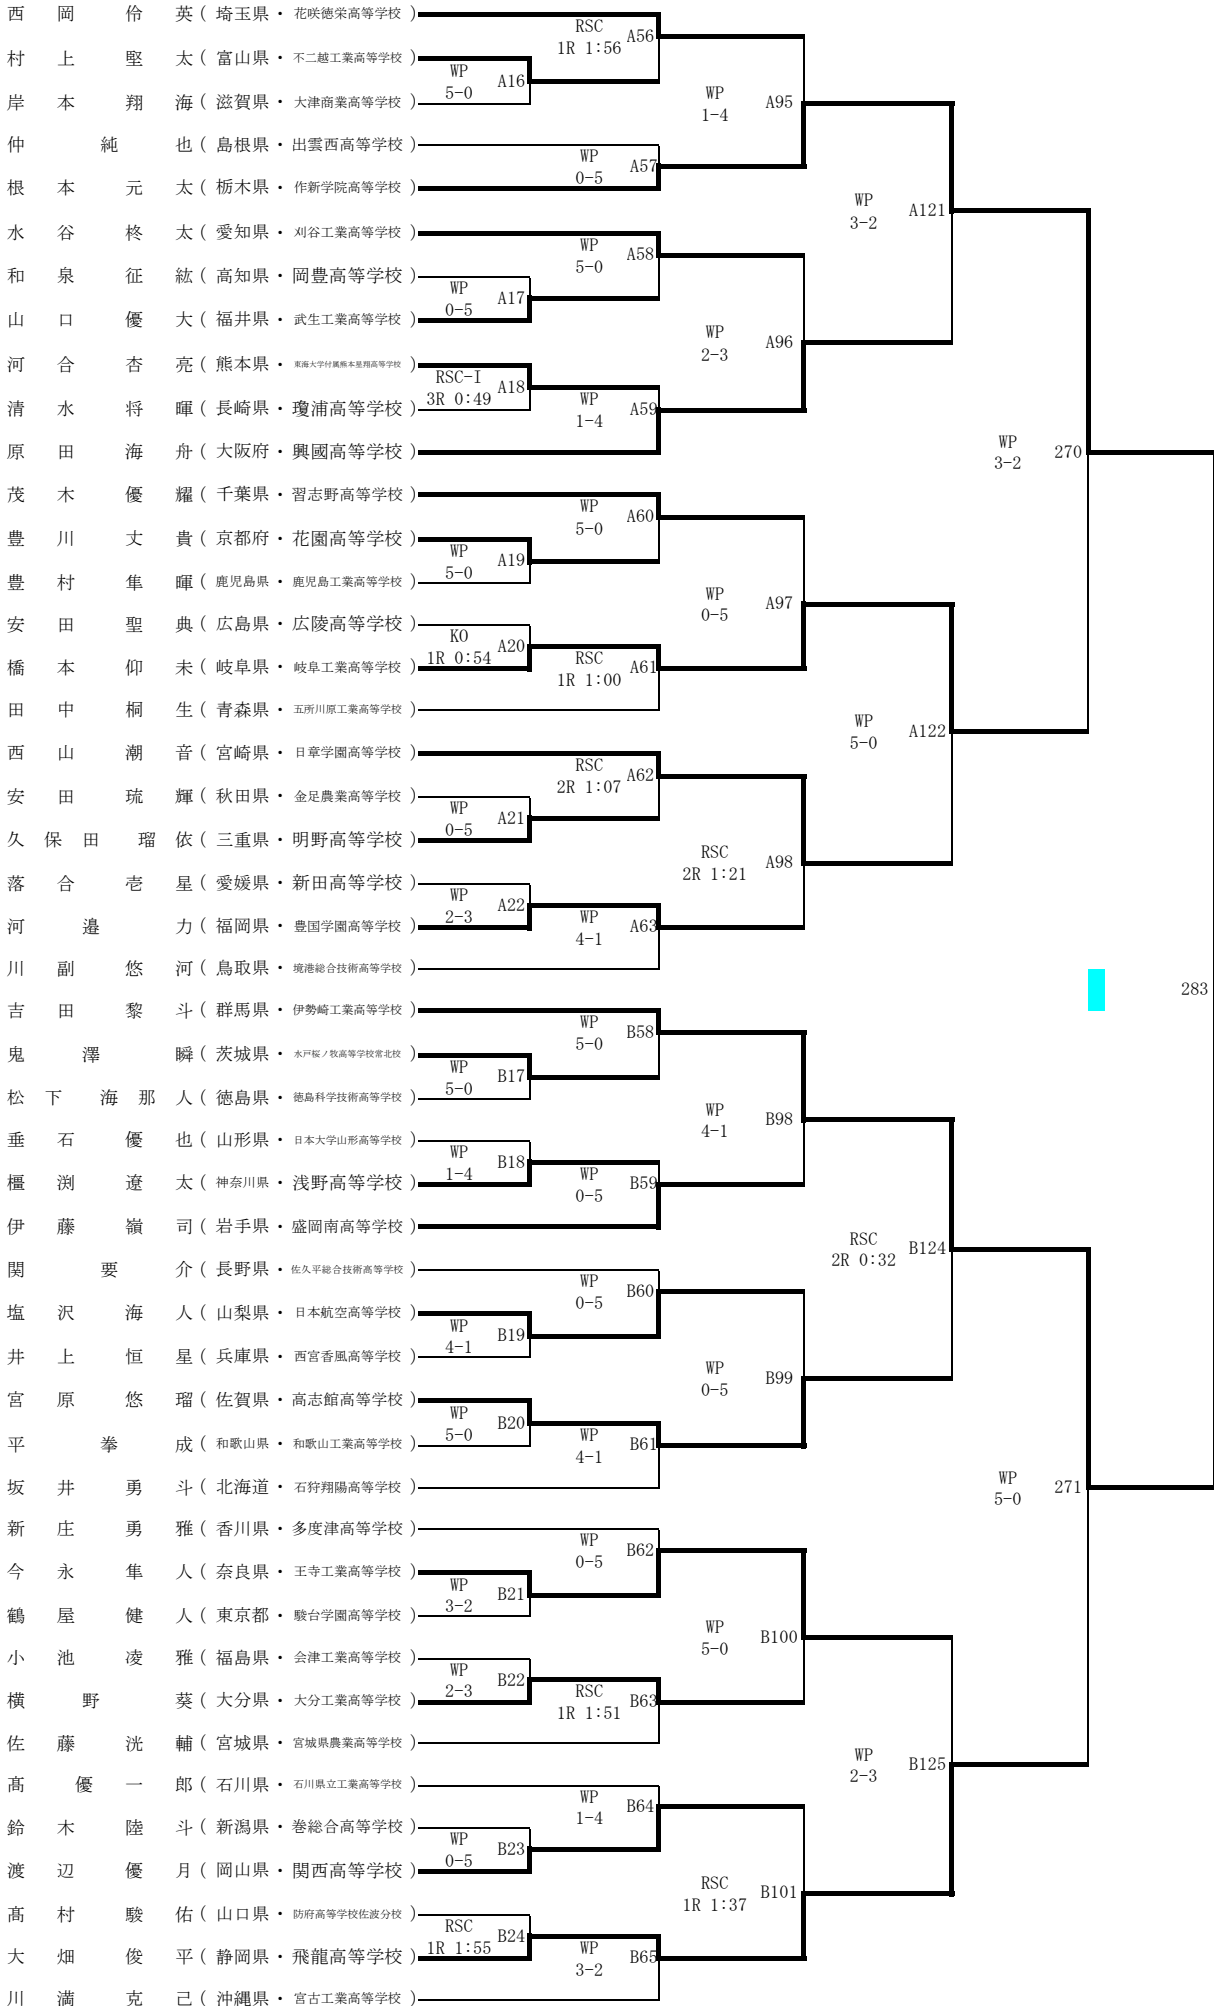

平成30年度全国高等学校総合体育大会ボクシング競技大会 第72回全国高等学校ボクシング選手権大会

バンタム 級

2日 3日 4日 5日 6日 7日