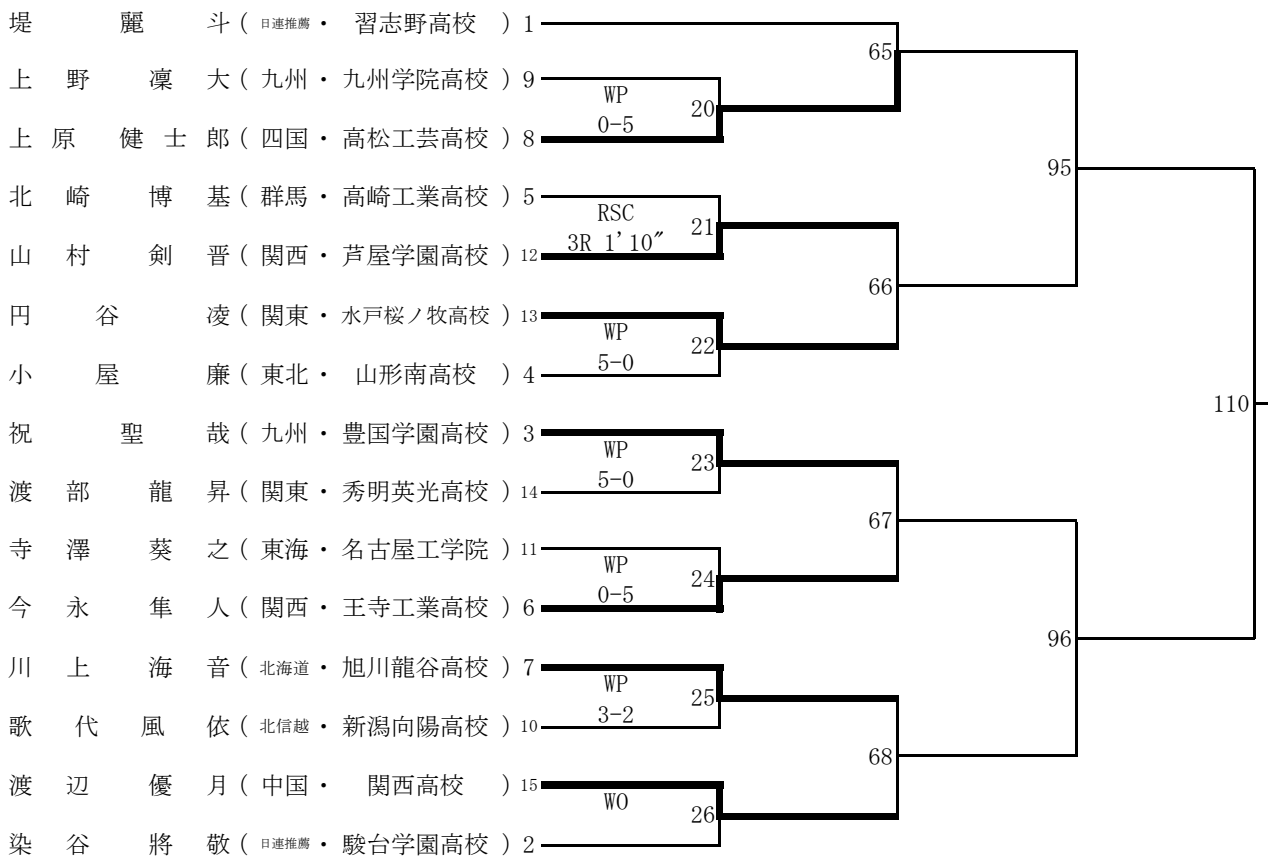

男F級

男B級

平成31年3月25日 平成31年3月26日 平成31年3月27日 平成31年3月28日

男L級

男LW級

平成31年3月25日 平成31年3月26日 平成31年3月27日 平成31年3月28日

男W級

男M級