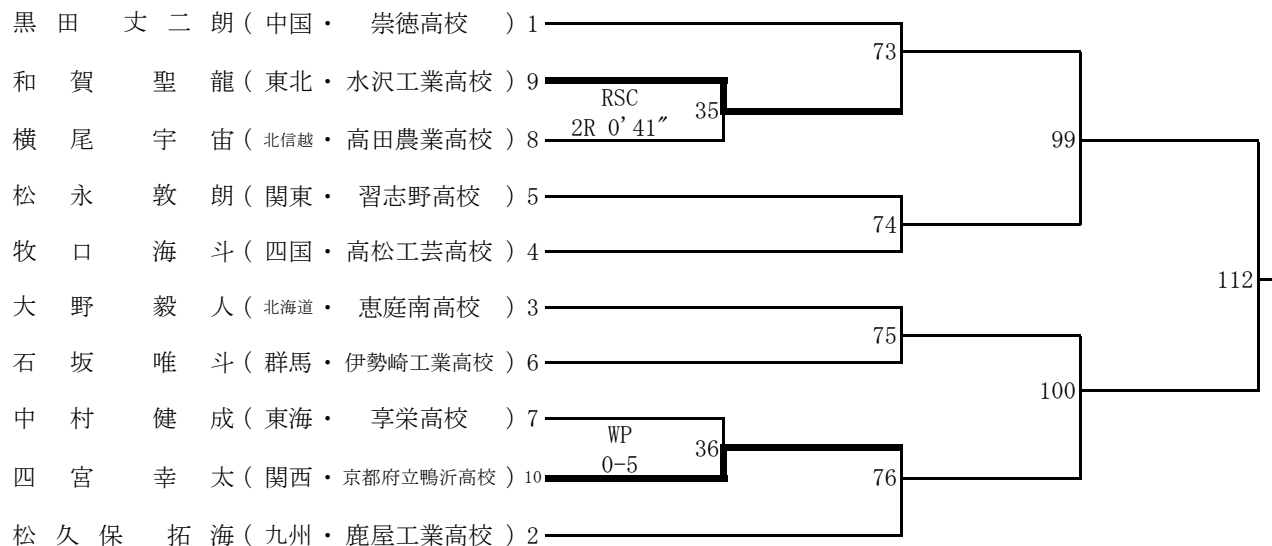

男F級

男B級

平成31年3月25日 平成31年3月26日 平成31年3月27日 平成31年3月28日

男L級

男LW級

平成31年3月25日 平成31年3月26日 平成31年3月27日 平成31年3月28日

男W級

男M級