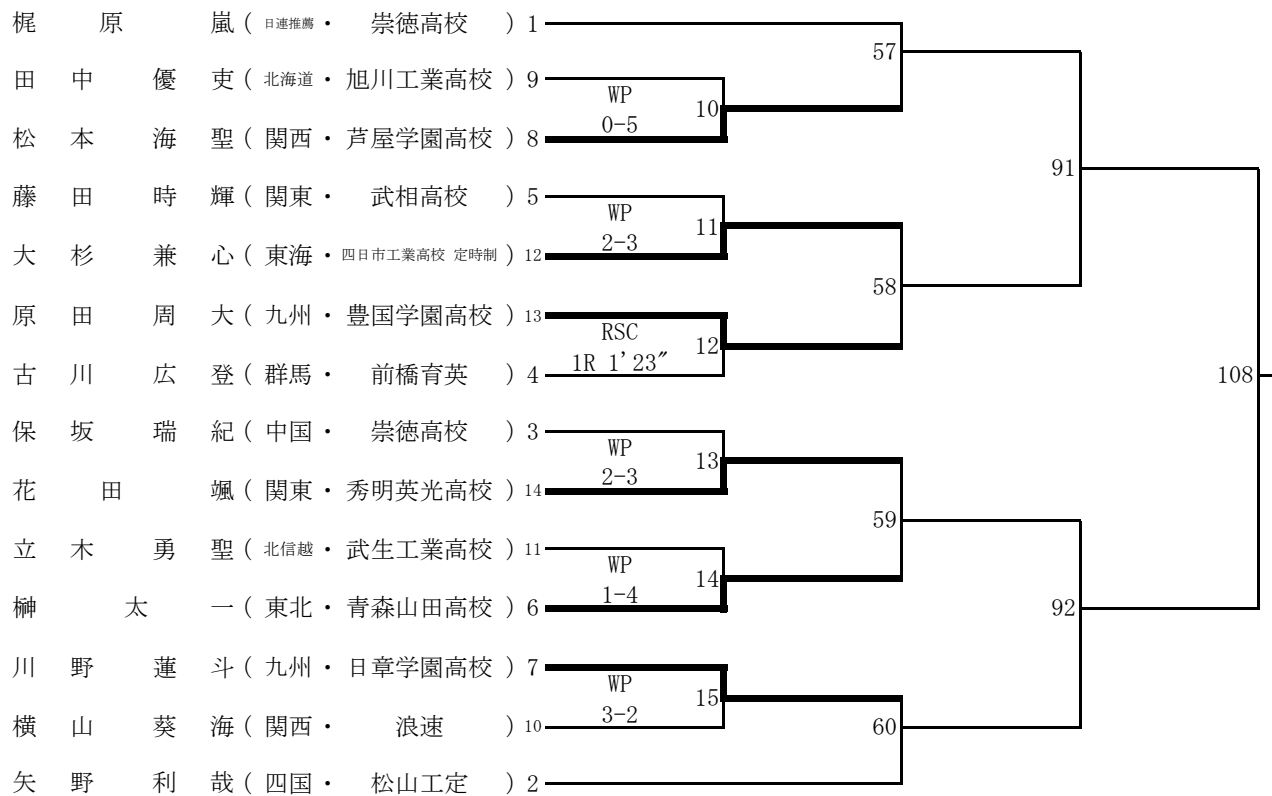

平成31年3月25日 平成31年3月26日 平成31年3月27日 平成31年3月28日

女P級

女F級

女L級

平成31年3月25日 平成31年3月26日 平成31年3月27日 平成31年3月28日

男P級

男LF級

平成31年3月25日 平成31年3月26日 平成31年3月27日 平成31年3月28日

男F級

男B級

平成31年3月25日 平成31年3月26日 平成31年3月27日 平成31年3月28日

男L級

男LW級

平成31年3月25日 平成31年3月26日 平成31年3月27日 平成31年3月28日

男W級

男M級