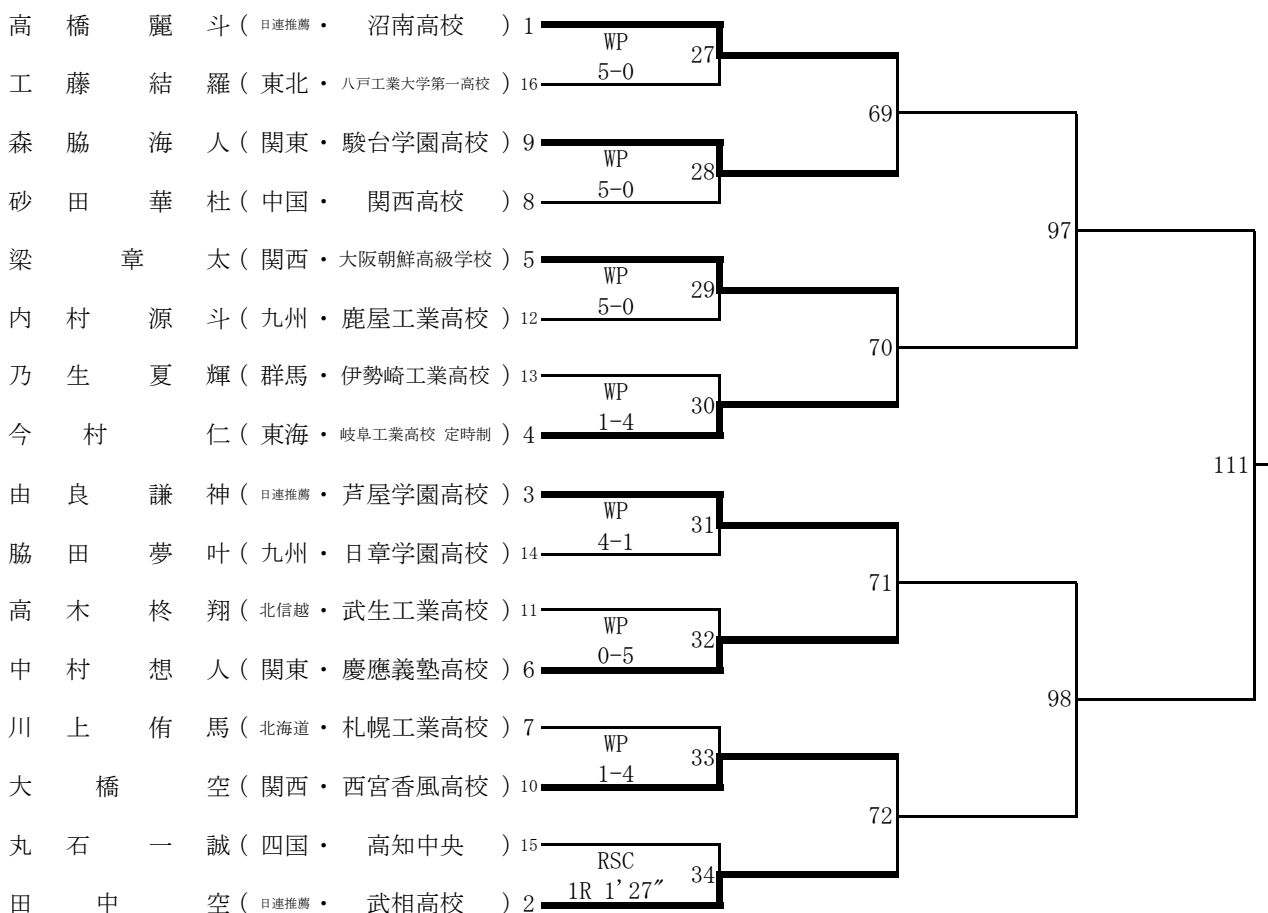

男F級

男B級

平成31年3月25日 平成31年3月26日 平成31年3月27日 平成31年3月28日

男L級

男LW級

平成31年3月25日 平成31年3月26日 平成31年3月27日 平成31年3月28日

男W級

男M級