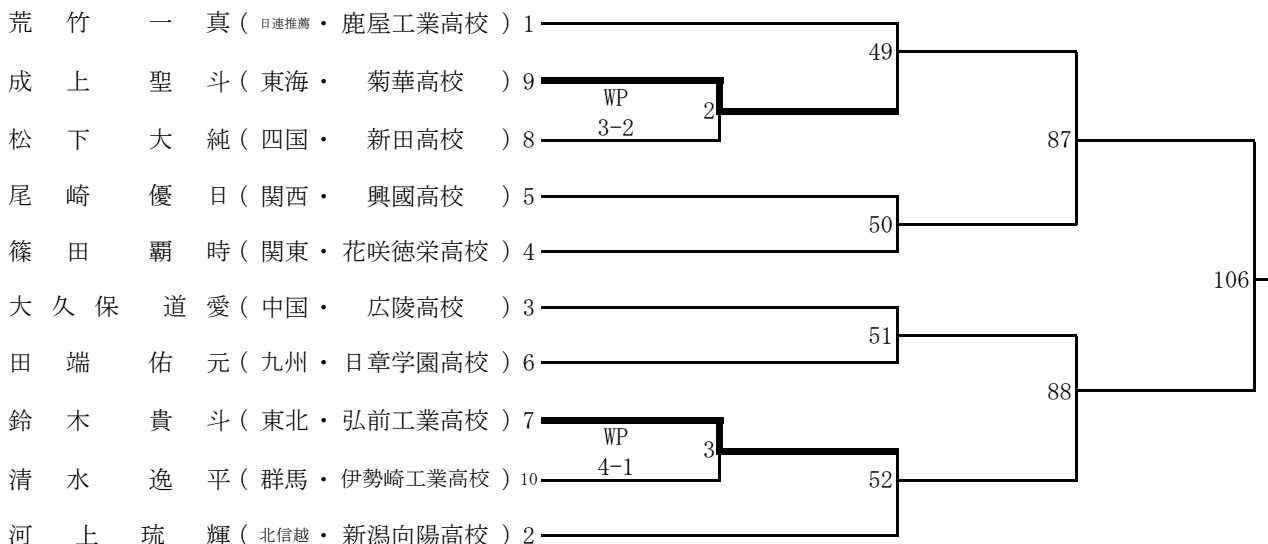

平成31年3月25日 平成31年3月26日 平成31年3月27日 平成31年3月28日

女P級

女F級

女L級

平成31年3月25日 平成31年3月26日 平成31年3月27日 平成31年3月28日

男P級

男LF級

平成31年3月25日 平成31年3月26日 平成31年3月27日 平成31年3月28日