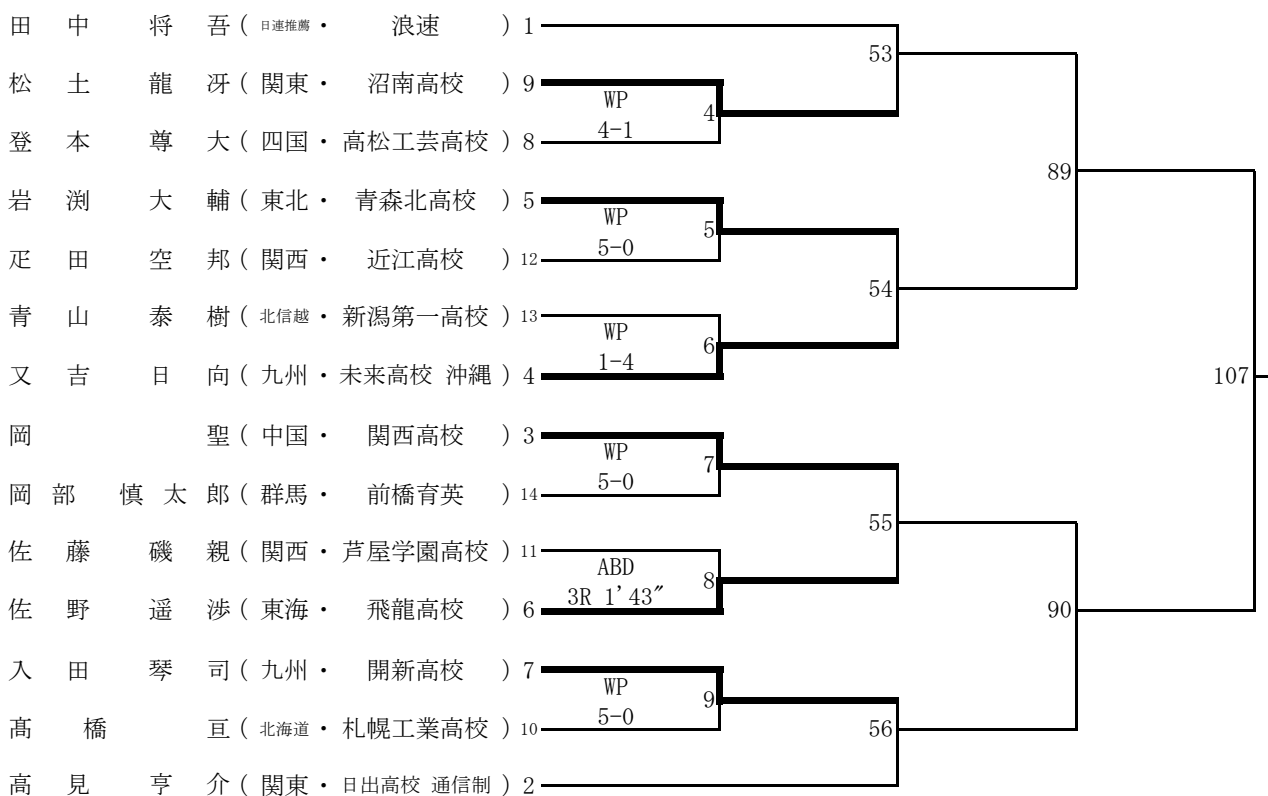

平成31年3月25日 平成31年3月26日 平成31年3月27日 平成31年3月28日

女P級

女F級

女L級

平成31年3月25日 平成31年3月26日 平成31年3月27日 平成31年3月28日

男P級

男LF級

平成31年3月25日 平成31年3月26日 平成31年3月27日 平成31年3月28日

男F級

男B級

平成31年3月25日 平成31年3月26日 平成31年3月27日 平成31年3月28日

男L級

男LW級

平成31年3月25日 平成31年3月26日 平成31年3月27日 平成31年3月28日

男W級

男M級