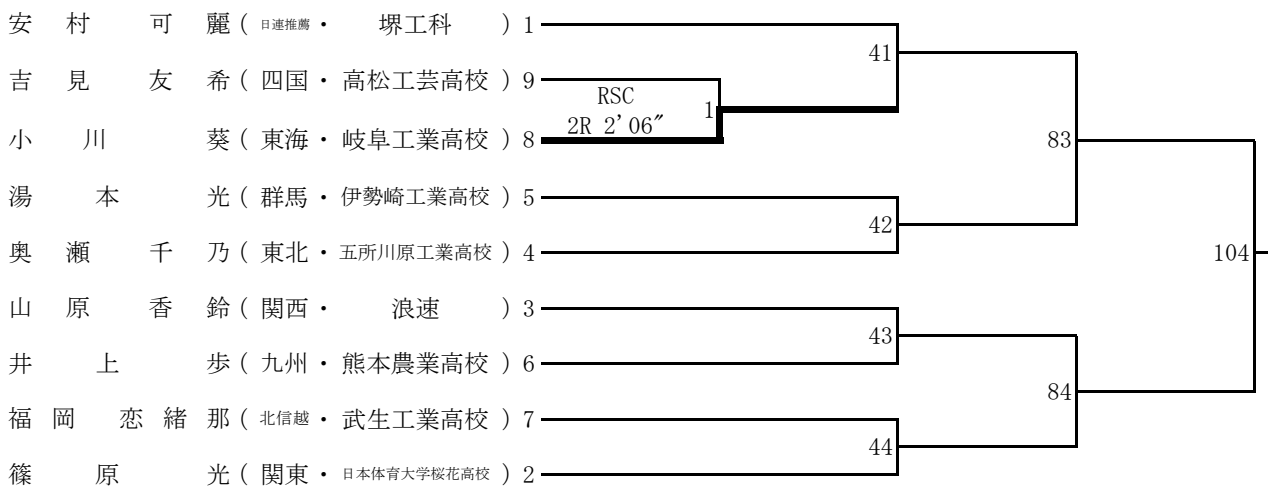

平成31年3月25日 平成31年3月26日 平成31年3月27日 平成31年3月28日

女P級

女F級

女L級

平成31年3月25日 平成31年3月26日 平成31年3月27日 平成31年3月28日

男P級

男LF級

平成31年3月25日 平成31年3月26日 平成31年3月27日 平成31年3月28日