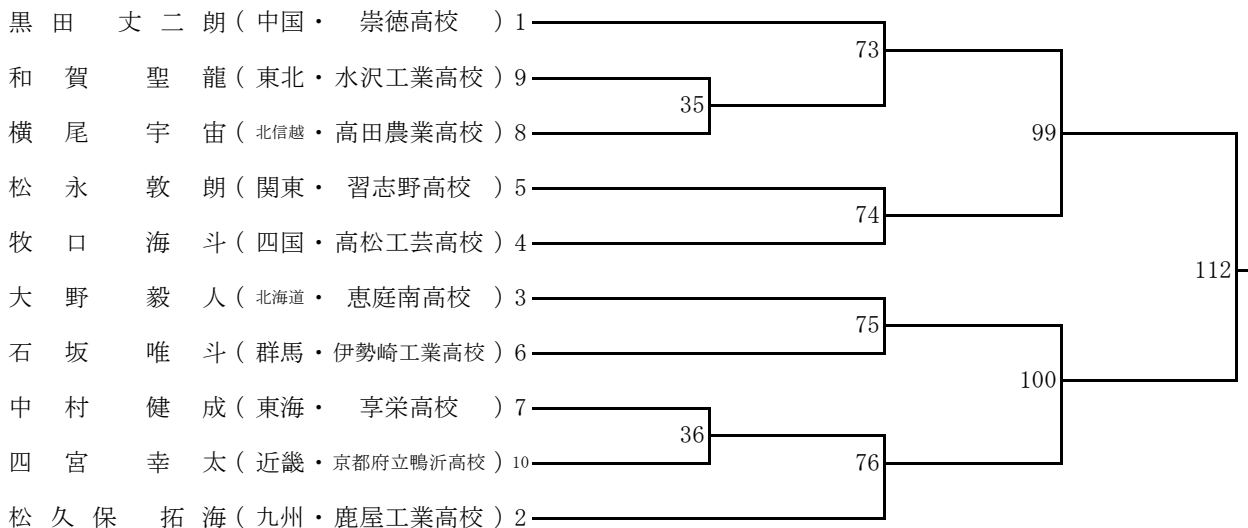

男F級

男B級

平成31年3月25日 平成31年3月26日 平成31年3月27日 平成31年3月28日

男L級

男LW級

平成31年3月25日 平成31年3月26日 平成31年3月27日 平成31年3月28日

男W級

男M級