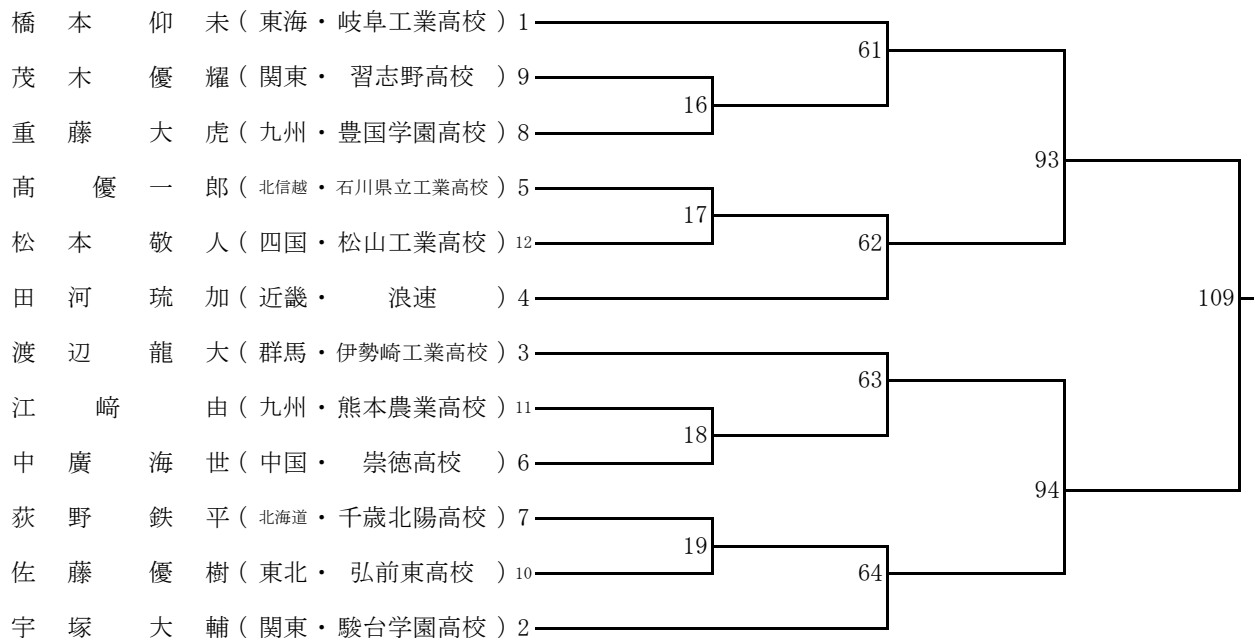

平成31年3月25日 平成31年3月26日 平成31年3月27日 平成31年3月28日

男F級

男B級