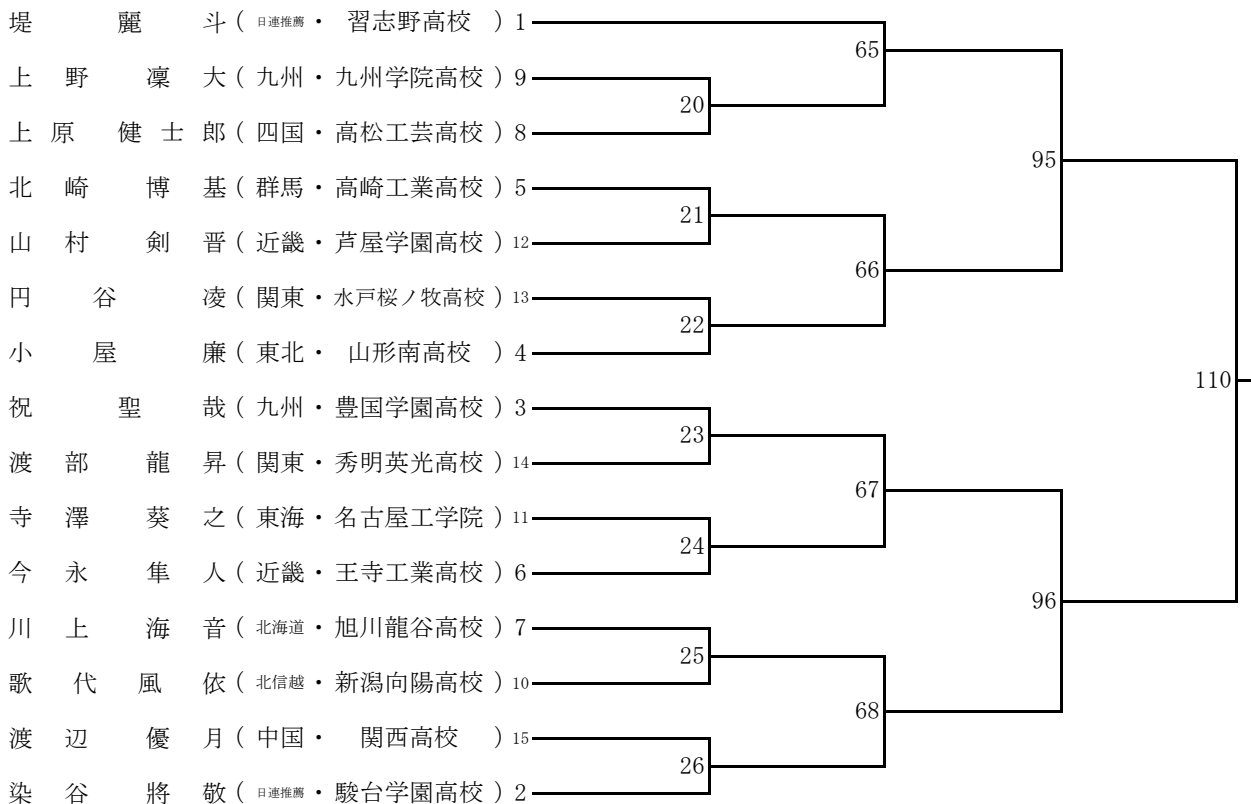

男F級

男B級

平成31年3月25日 平成31年3月26日 平成31年3月27日 平成31年3月28日

男L級

男LW級

平成31年3月25日 平成31年3月26日 平成31年3月27日 平成31年3月28日

男W級

男M級