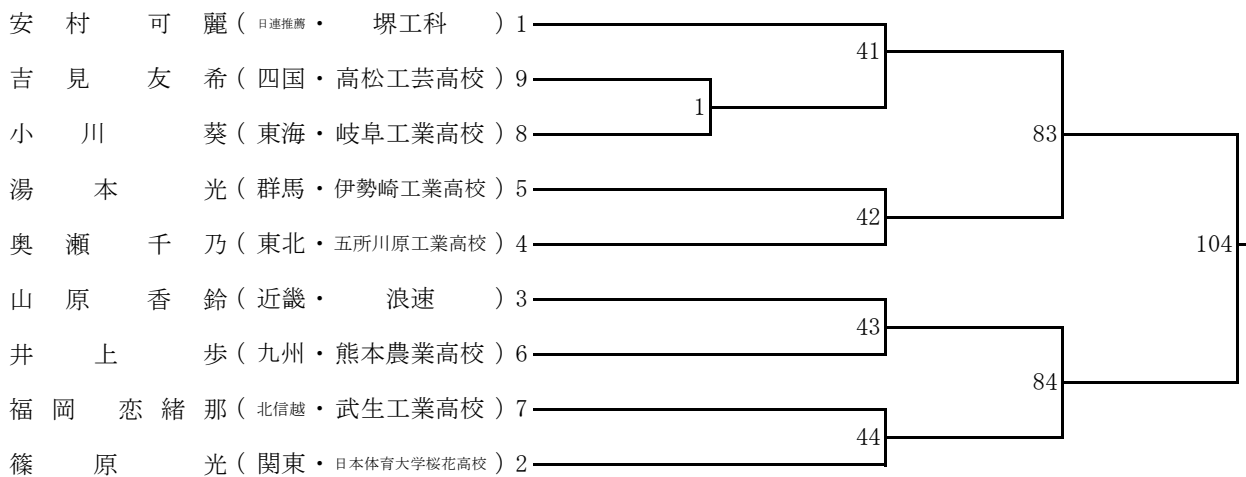

平成31年3月25日 平成31年3月26日 平成31年3月27日 平成31年3月28日

女P級

女F級

女L級

平成31年3月25日 平成31年3月26日 平成31年3月27日 平成31年3月28日

男P級

男LF級

平成31年3月25日 平成31年3月26日 平成31年3月27日 平成31年3月28日