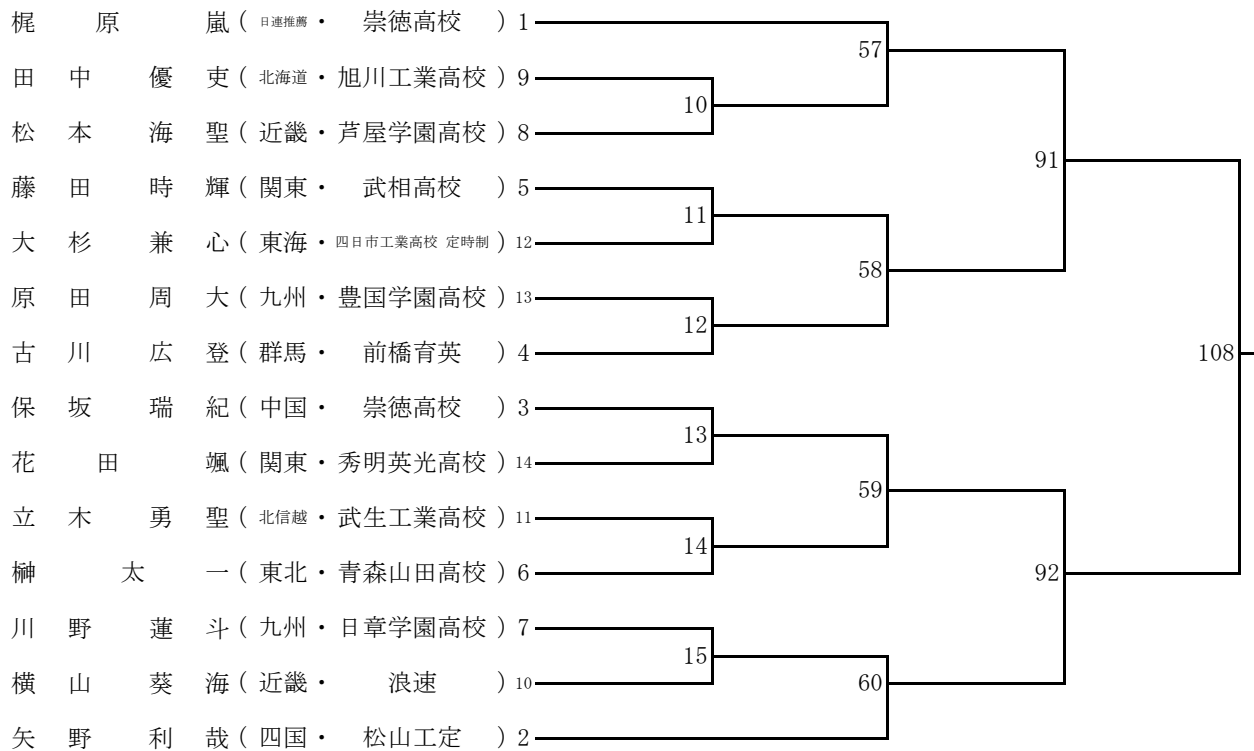

平成31年3月25日 平成31年3月26日 平成31年3月27日 平成31年3月28日

男F級