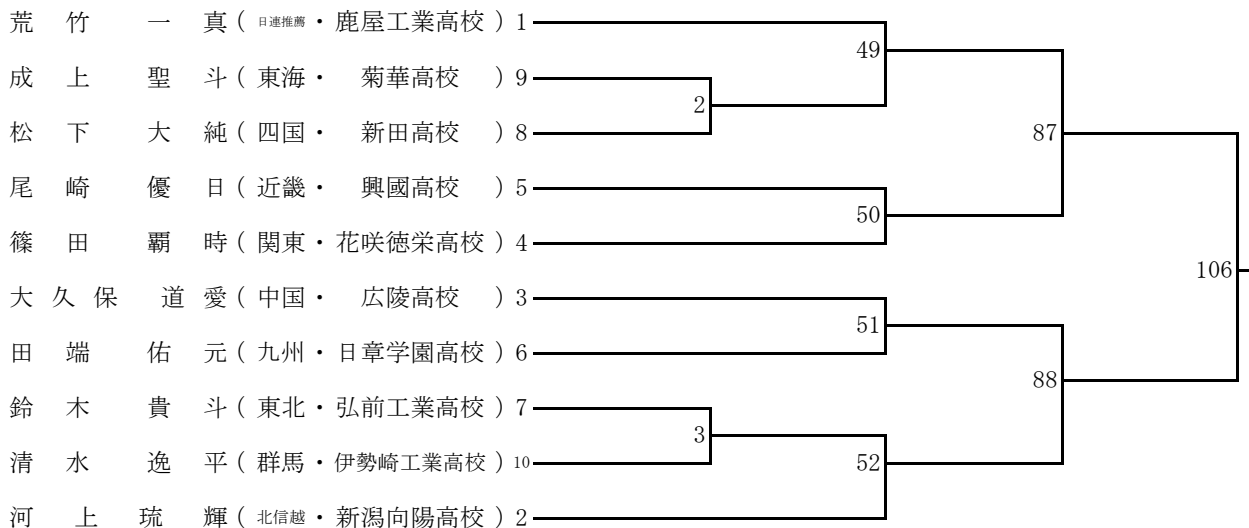

平成31年3月25日 平成31年3月26日 平成31年3月27日 平成31年3月28日

女P級

女F級

女L級

平成31年3月25日 平成31年3月26日 平成31年3月27日 平成31年3月28日

男P級

男LF級

平成31年3月25日 平成31年3月26日 平成31年3月27日 平成31年3月28日