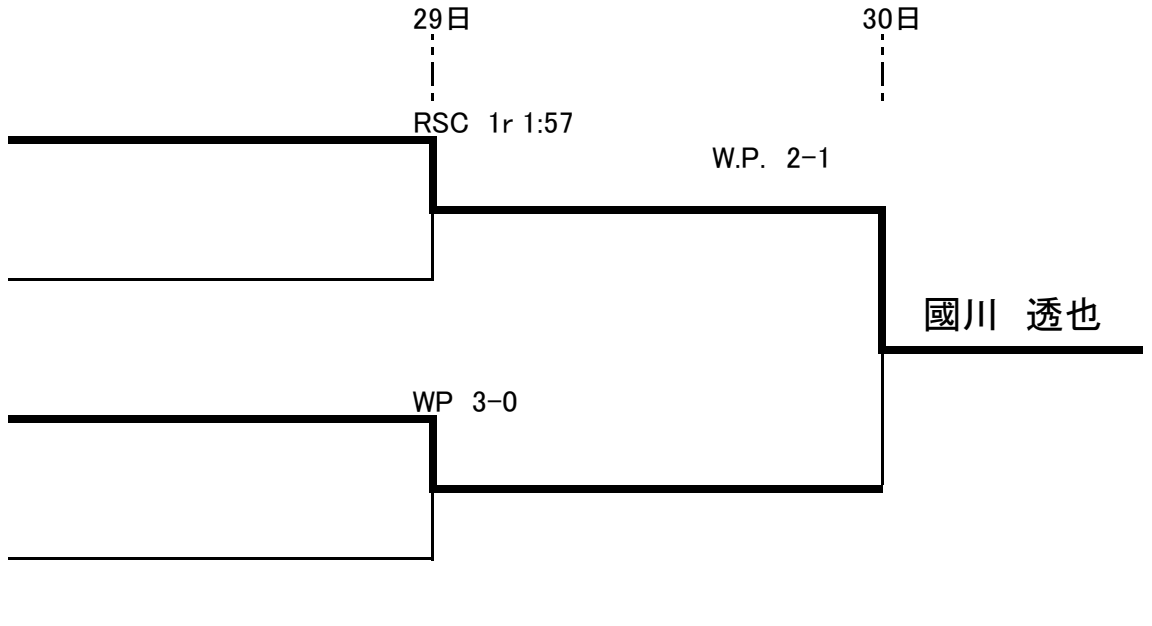

## ピン 級

選手名
所属 , 府県

<b>國川 透也</b>
興國高等学校 , 大阪府
<b>辻 永久</b>
興國高等学校 , 大阪府
<b>伊藤 辰哉</b>
興國高等学校 , 大阪府
<b>山口 勝繁</b>
浪速高校 , 大阪府