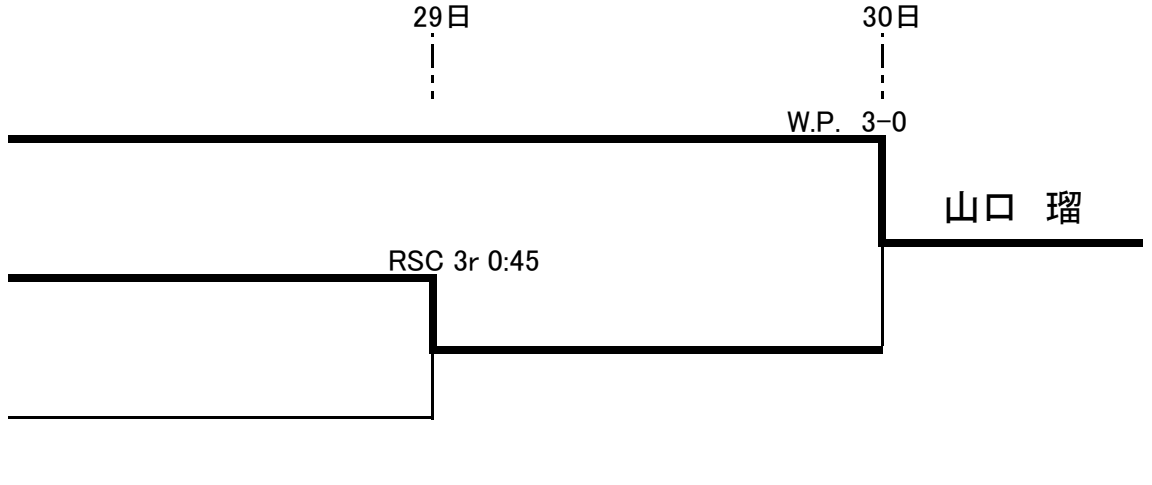

ライトフライ級

選手名
所属 , 府県

山口 瑠
興國高等学校 , 大阪府
太田 在音
興國高等学校 , 大阪府
穴口一誠
大阪体育大学浪商高等学校 , 大阪府