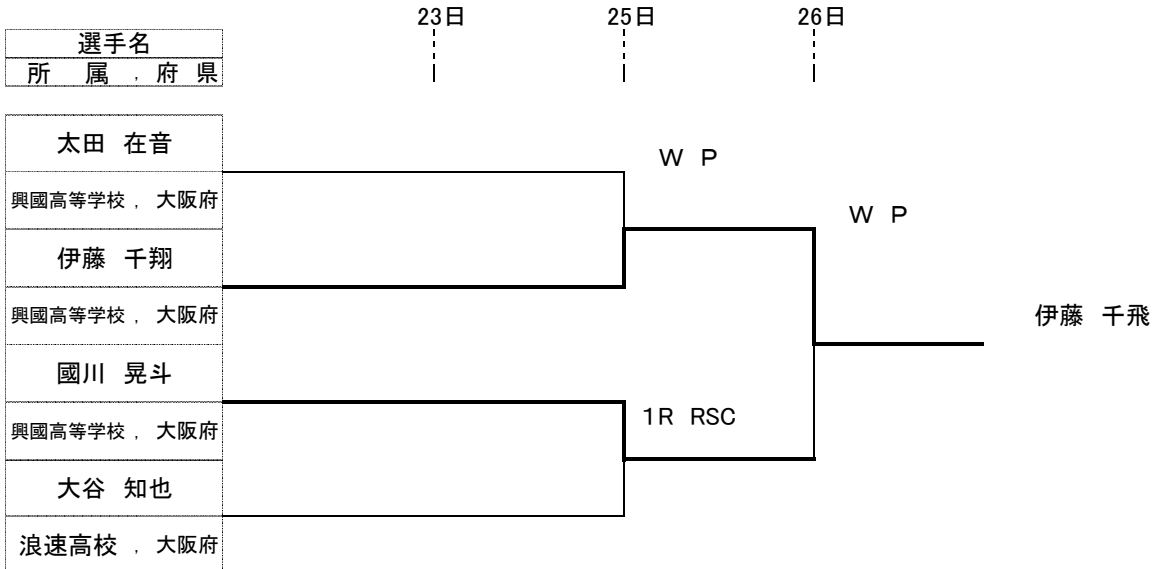

ピン 級

ライトフライ 級

フライ 級

バンタム 級

ライト 級

選手名	23日	25日	26日	
所 属 , 府 県				
岡本 爽佑		W P		
浪速高校 , 大阪府			W P	
奥村 将真				
興國高等学校 , 大阪府				奥村 将真
米田 蓮汰朗		W P		
興國高等学校 , 大阪府				
山中 歩				
興國高等学校 , 大阪府				

ライトウェルター 級

選手名	23日	25日	26日	
所 属 , 府 県				
大原 英斗				
興國高等学校 , 大阪府			1R RSC	大原 英斗
登尾 静虎				
興國高等学校 , 大阪府				

ウェルター 級

選手名	23日	25日	26日	
所 属 , 府 県				
梶野 翔太			W P	
興國高等学校 , 大阪府				梶野 翔太
横井 顕伸				
堺工科高校 , 大阪府				

ミドル 級

選手名	23日	25日	26日	
所 属 , 府 県				
川渕 一統				
興國高等学校 , 大阪府			2R RSC	川渕 一統
宮本 涼生				
興國高等学校 , 大阪府				

育成フライ 級