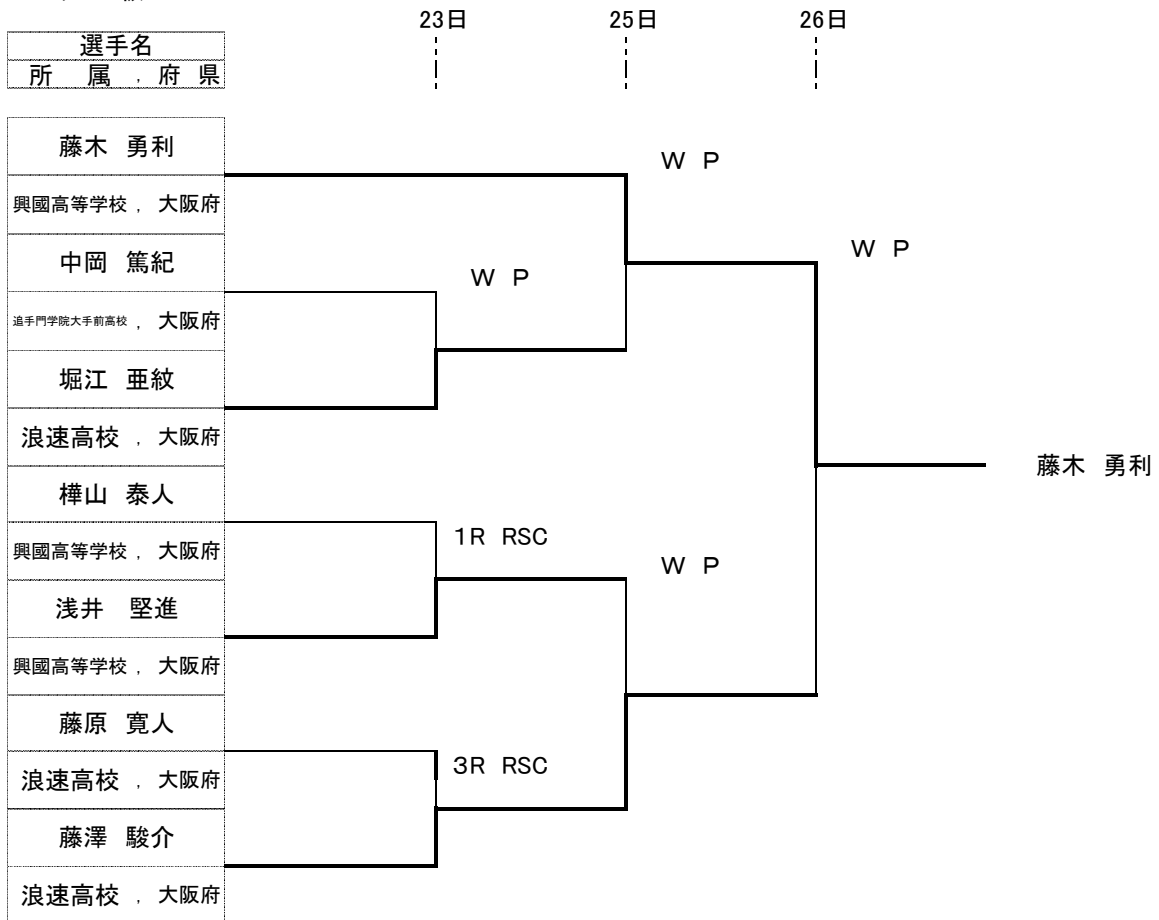

ピン 級

ライトフライ 級

フライ 級

バンタム 級

ライト 級

選手名	23日	25日	26日	
所 属 , 府 県				
岡本 爽佑		W P		
浪速高校 , 大阪府			W P	
奥村 将真				
興國高等学校 , 大阪府				奥村 将真
米田 蓮汰朗		W P		
興國高等学校 , 大阪府				
山中 歩				
興國高等学校 , 大阪府				

ライトウェルター 級

選手名	23日	25日	26日	
所 属 , 府 県				
大原 英斗				
興國高等学校 , 大阪府			1R RSC	大原 英斗
登尾 静虎				
興國高等学校 , 大阪府				

ウェルター 級

選手名	23日	25日	26日	
所 属 , 府 県				
梶野 翔太			W P	
興國高等学校 , 大阪府				梶野 翔太
横井 顕伸				
堺工科高校 , 大阪府				

ミドル 級

選手名	23日	25日	26日	
所 属 , 府 県				
川渕 一統				
興國高等学校 , 大阪府			2R RSC	川渕 一統
宮本 涼生				
興國高等学校 , 大阪府				

育成フライ 級