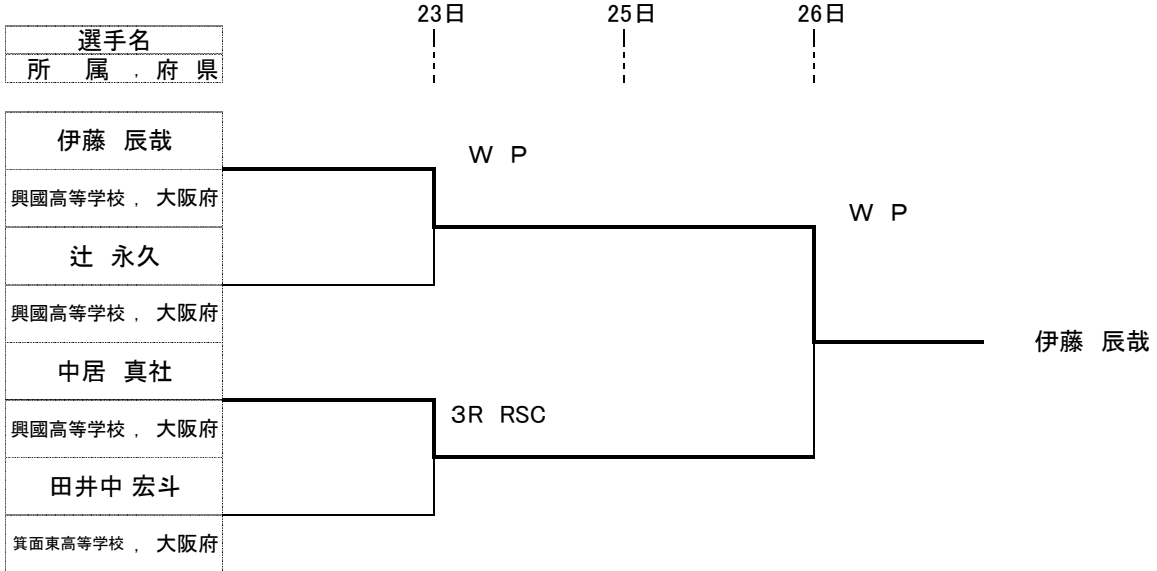

ピン 級

ライトフライ 級

フライ 級

バンタム 級

ライト 級

選手名	23日	25日	26日	
所 属 , 府 県				
岡本 爽佑		W P		
浪速高校 , 大阪府			W P	
奥村 将真				
興國高等学校 , 大阪府				奥村 将真
米田 蓮汰朗		W P		
興國高等学校 , 大阪府				
山中 歩				
興國高等学校 , 大阪府				

ライトウェルター 級

選手名	23日	25日	26日	
所 属 , 府 県				
大原 英斗				
興國高等学校 , 大阪府			1R RSC	大原 英斗
登尾 静虎				
興國高等学校 , 大阪府				

ウェルター 級

選手名	23日	25日	26日	
所 属 , 府 県				
梶野 翔太			W P	
興國高等学校 , 大阪府				梶野 翔太
横井 顕伸				
堺工科高校 , 大阪府				

ミドル 級

選手名	23日	25日	26日	
所 属 , 府 県				
川渕 一統				
興國高等学校 , 大阪府			2R RSC	川渕 一統
宮本 涼生				
興國高等学校 , 大阪府				

育成フライ 級