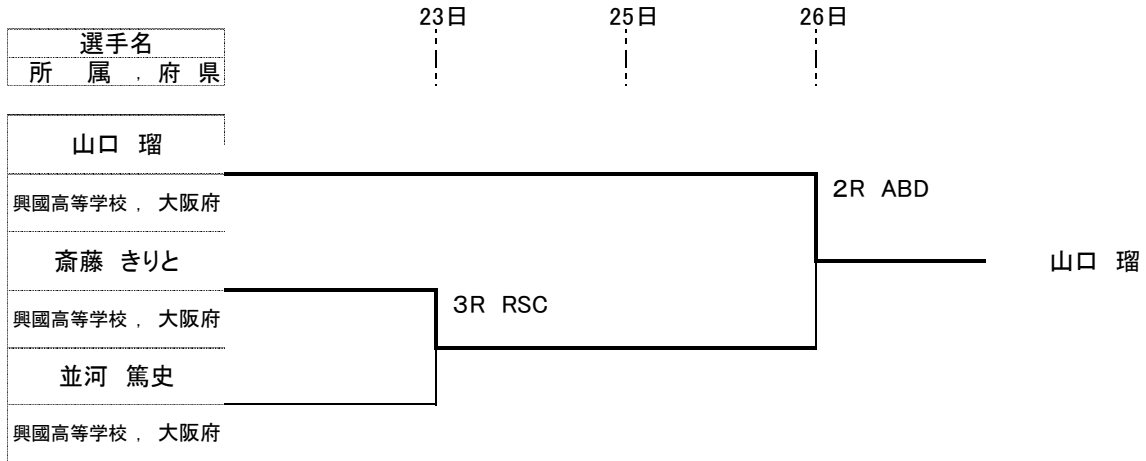

ピン 級

ライトフライ 級

フライ 級

バンタム 級

ライト 級

選手名	23日	25日	26日	
所 属 , 府 県				
岡本 爽佑		W P		
浪速高校 , 大阪府			W P	
奥村 将真				
興國高等学校 , 大阪府				奥村 将真
米田 蓮汰朗		W P		
興國高等学校 , 大阪府				
山中 歩				
興國高等学校 , 大阪府				

ライトウェルター 級

選手名	23日	25日	26日	
所 属 , 府 県				
大原 英斗				
興國高等学校 , 大阪府			1R RSC	大原 英斗
登尾 静虎				
興國高等学校 , 大阪府				

ウェルター 級

選手名	23日	25日	26日	
所 属 , 府 県				
梶野 翔太			W P	
興國高等学校 , 大阪府				梶野 翔太
横井 顕伸				
堺工科高校 , 大阪府				

ミドル 級

選手名	23日	25日	26日	
所 属 , 府 県				
川渕 一統				
興國高等学校 , 大阪府			2R RSC	川渕 一統
宮本 涼生				
興國高等学校 , 大阪府				

育成フライ 級