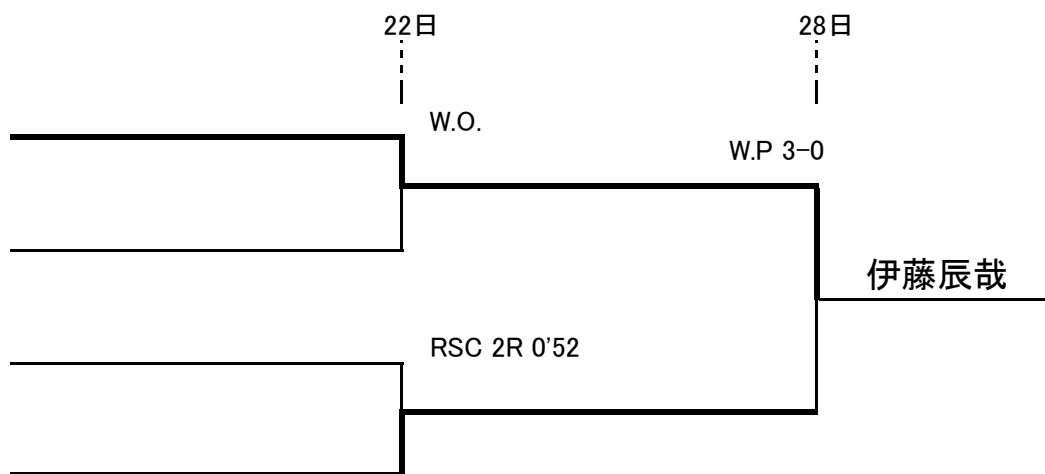

2022年 インターハイ大阪予選

ピン 級

選手名
所 属 , 府 県

伊藤 辰哉
興國高等学校 , 大阪府
西野 光人
浪速高校 , 大阪府
田井中 宏斗
箕面東高等学校 , 大阪府
辻 永久
興國高等学校 , 大阪府