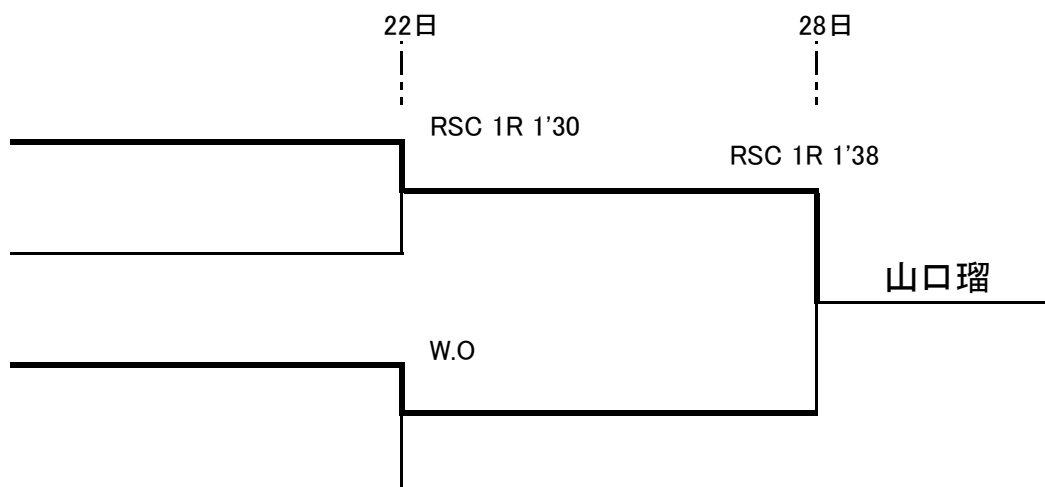

選手名
所 属 , 府 県

山口 瑠
興國高等学校 , 大阪府
大谷 知也
浪速高校 , 大阪府
齋藤 きりと
興國高等学校 , 大阪府
高田 龍輝
浪速高校 , 大阪府

バンタム級

選手名	所属, 府県	21日	22日	28日
藤木 勇利	興國高等学校, 大阪府		RSC 2R 0'53	
藤原 寛人	浪速高校, 大阪府	W.P 3-0		W.P 2-1
毛利 奏斗	興國高等学校, 大阪府	W.O.		藤澤駿介
中岡 篤紀	追手門学院大手前, 大阪府		RSC 3R 1'26	
川本 駿	浪速高校, 大阪府	W.P. 1-2		
太田 在音	興國高等学校, 大阪府			
藤澤 駿介	浪速高校, 大阪府			