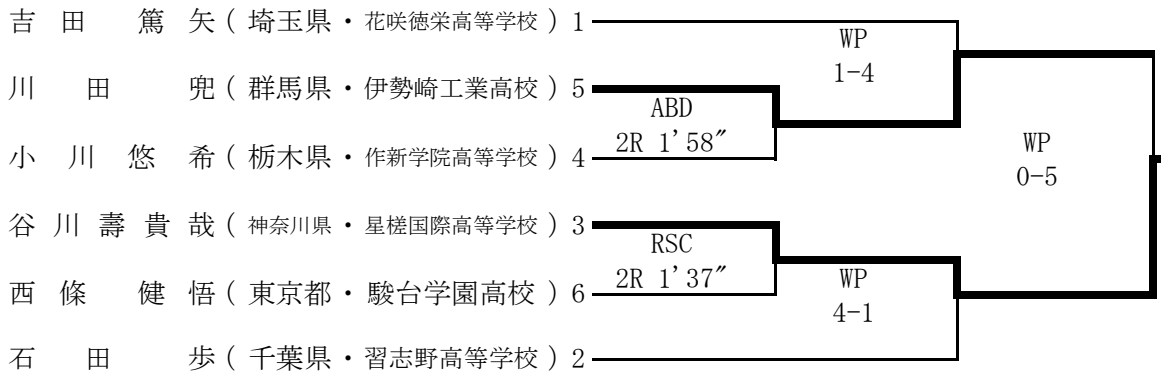

F級A 4日 5日 6日

F級B 4日 5日 6日

B級A 4日 5日 6日

B級B 4日 5日 6日