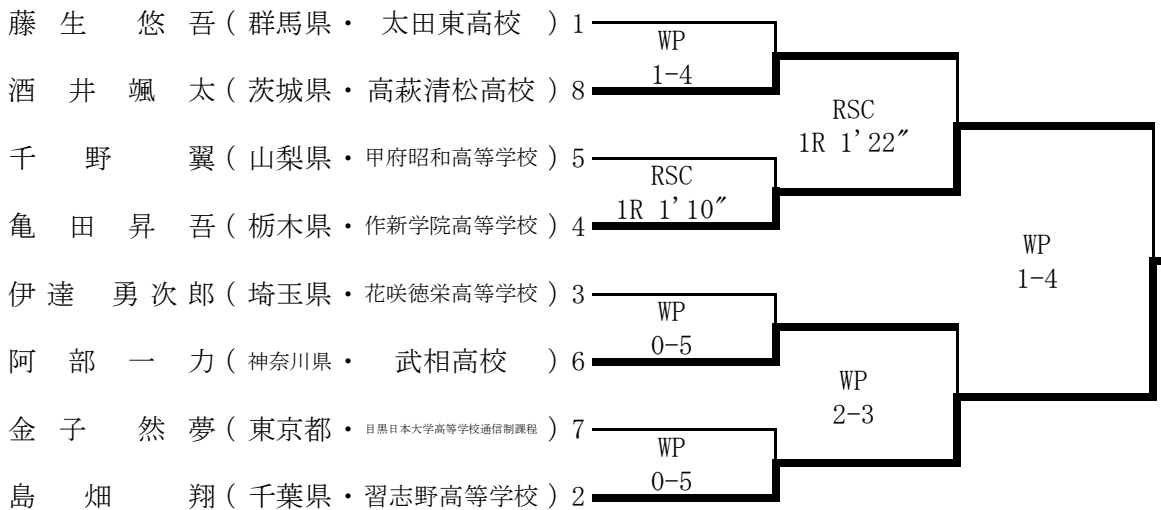

F級A 4日 5日 6日

F級B 4日 5日 6日

B級A 4日 5日 6日

B級B 4日 5日 6日

L級A 4日 5日 6日

岡崎翔 (神奈川県・武相高校)	1	RSC		
柳原嗣音 (栃木県・作新学院高等学校)	8	2R 0'48"	WP	
野口龍斗 (千葉県・習志野高等学校)	5	WP	5-0	
池森天力 (東京都・目黒日本大学高等学校通信制課程)	4	1-4		WP
中島悠翔 (埼玉県・花咲徳栄高等学校)	3	WP		3-2
円谷健聖 (茨城県・水戸桜ノ牧高校)	6	0-5	WP	
渡辺大虎 (群馬県・伊勢崎工業高校)	7	RSC	5-0	
山口楽翔 (山梨県・日本航空高等学校)	2	1R 1'13"		