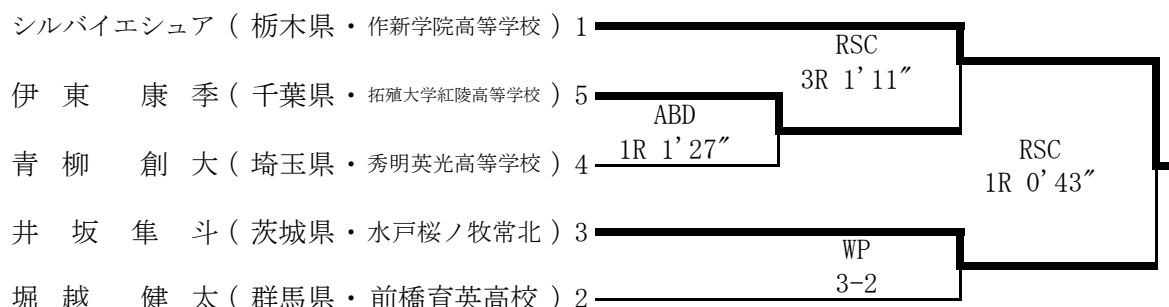

M級B

轟岡岳人 (千葉県・習志野高等学校) 1

LH級A 5日 6日