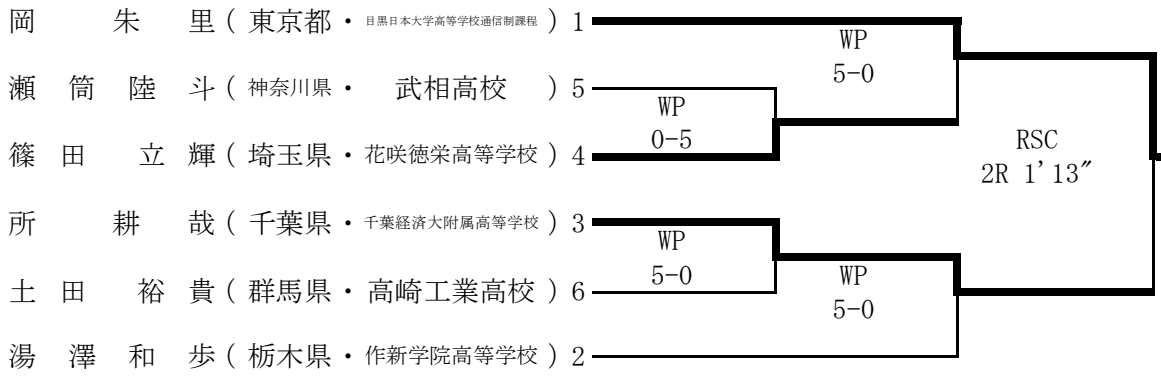

F級A 4日 5日 6日

F級B 4日 5日 6日

B級A 4日 5日 6日

B級B 4日 5日 6日