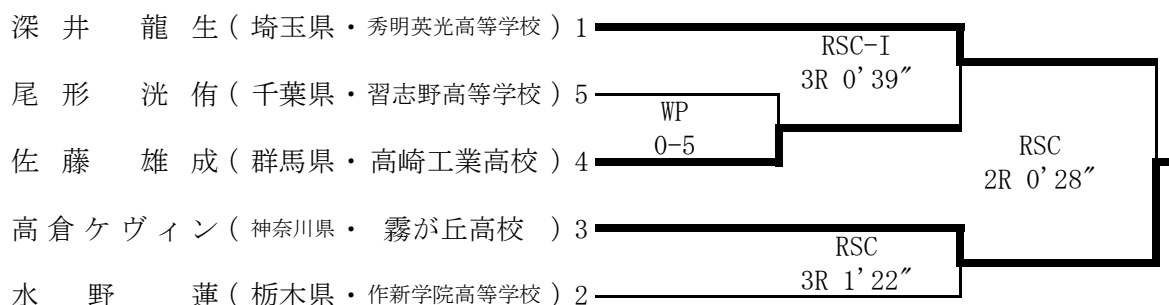

W級A 4日 5日 6日

W級B 4日 5日 6日

M級A 4日 5日 6日

M級B

轟岡岳人 (千葉県・習志野高等学校) 1

LH級A 5日 6日

H級A

本多志光 (山梨県・日本航空高等学校) 1