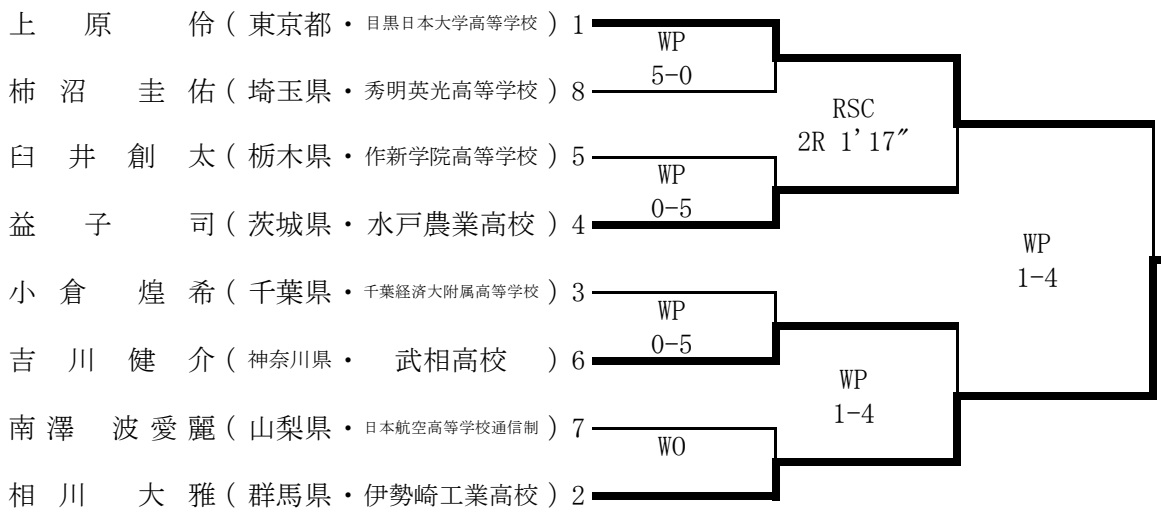

F級A 4日 5日 6日

F級B 4日 5日 6日

B級A 4日 5日 6日

B級B 4日 5日 6日