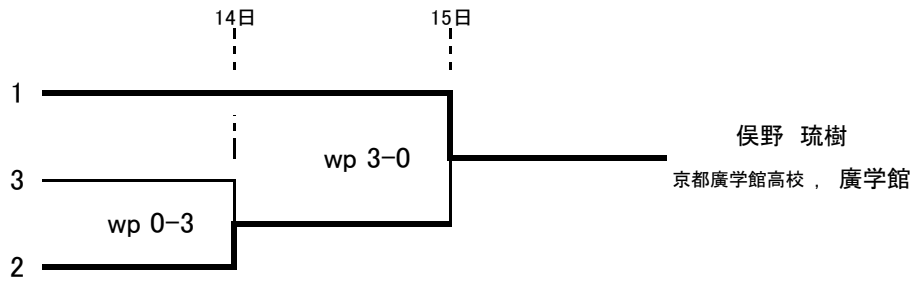

ライトフライ級

3名

選手名
府県 , 所属

1 俣野 琉樹
京都廣学館高校 , 廣学館

3 青木 翔栄
京都廣学館高校 , 廣学館

2 岡崎 文瑠
菟道高校 , 菟道