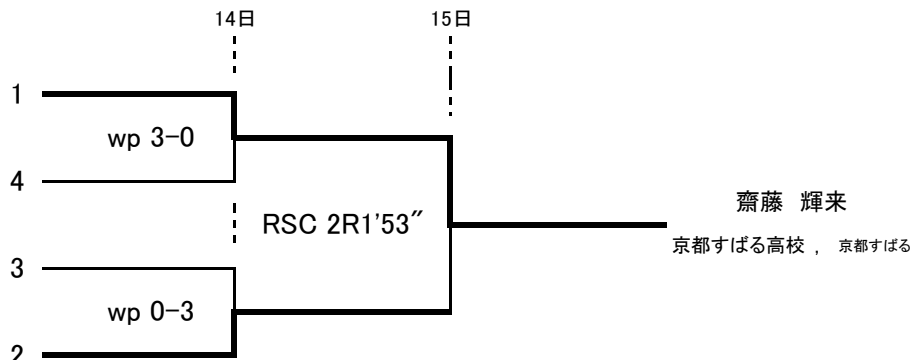

バンタム級

4名

選手名
府県 , 所属

1 齋藤 輝来
京都すばる高校 , 京都すばる

4 二角 龍馬
京都廣学館高校 , 廣学館

3 角野 力優
東山高校 , 東山

2 松本 愛斗
京都廣学館高校 , 廣学館