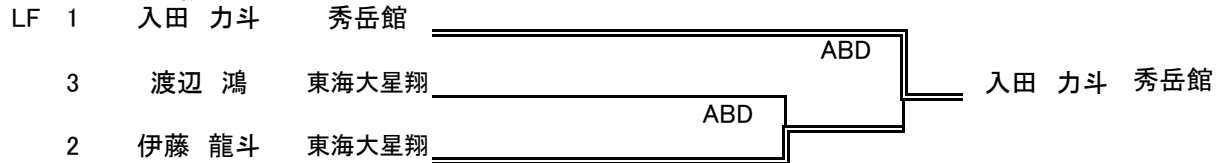

令和4年度熊本県高等学校総合体育大会ボクシング競技大会

日程 6月3日～6月6日
会場 熊本県立総合体育大会小体育室

【高校生男子】Aパート

◎ ピン級

◎ ライトフライ級

◎ フライ級

◎ バンタム級

◎ ライト級