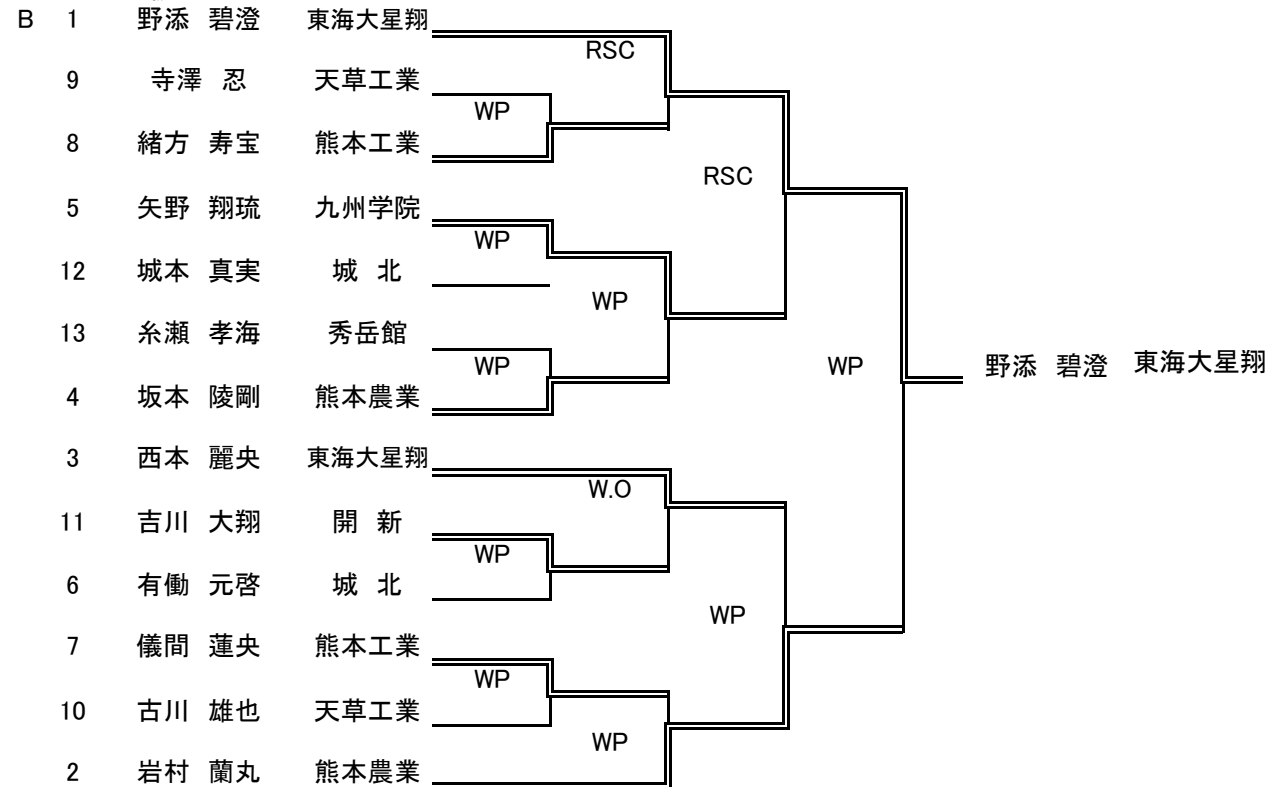

令和4年度熊本県高等学校総合体育大会ボクシング競技大会

日程 6月3日～6月6日
会場 熊本県立総合体育大会小体育室

【高校生男子】Aパート

◎ ピン級

◎ ライトフライ級

◎ フライ級

◎ バンタム級

◎ ライト級

◎ ライトウェルター級

◎ ウェルター級

◎ ミドル級

【高校生女子】Aパート

Pi	1	後生川 憧	熊本工業	WP	後生川 憧	熊本工業
	2	永田 まどか	九州学院			
LF	1	迫 美優	菊 池	WP	迫 美優	菊 池
	2	渡 未有	九州学院			
F	1	徳富 翠恋	九州学院	WP	徳富 翠恋	九州学院
	2	高濱 優佐	熊本工業			
B	1	國府 縞鈴	開 新	認定	國府 縞鈴	開 新
Fe	1	大寫 愛叶	熊本農業	RSC	大寫 愛叶	熊本農業
	2	大城戸 優杏	熊本工業			
L	1	國府 紗鈴依	開 新	認定	國府 紗鈴依	開 新