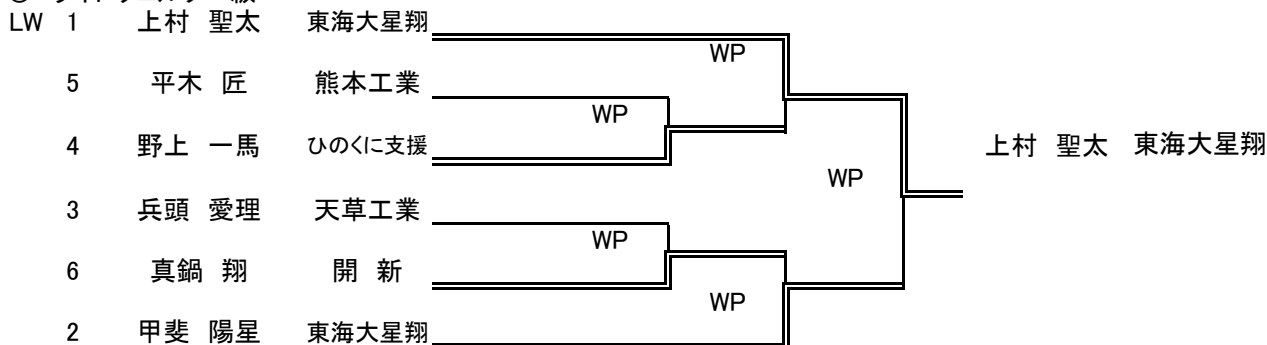

◎ ライトウェルター級