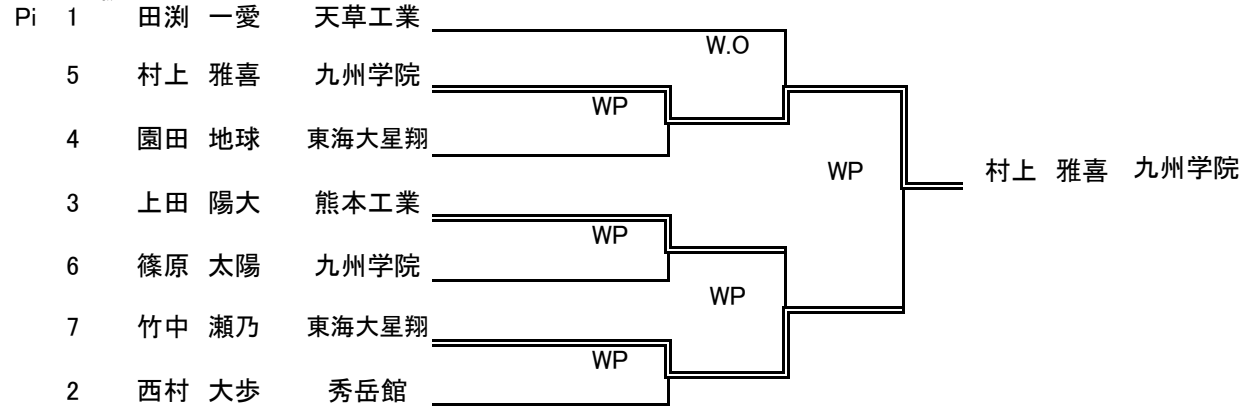

令和4年度熊本県高等学校総合体育大会ボクシング競技大会

日程 6月3日～6月6日
会場 熊本県立総合体育大会小体育室

【高校生男子】Aパート

◎ ピン級

◎ ライトフライ級

◎ フライ級

◎ バンタム級

◎ ライト級