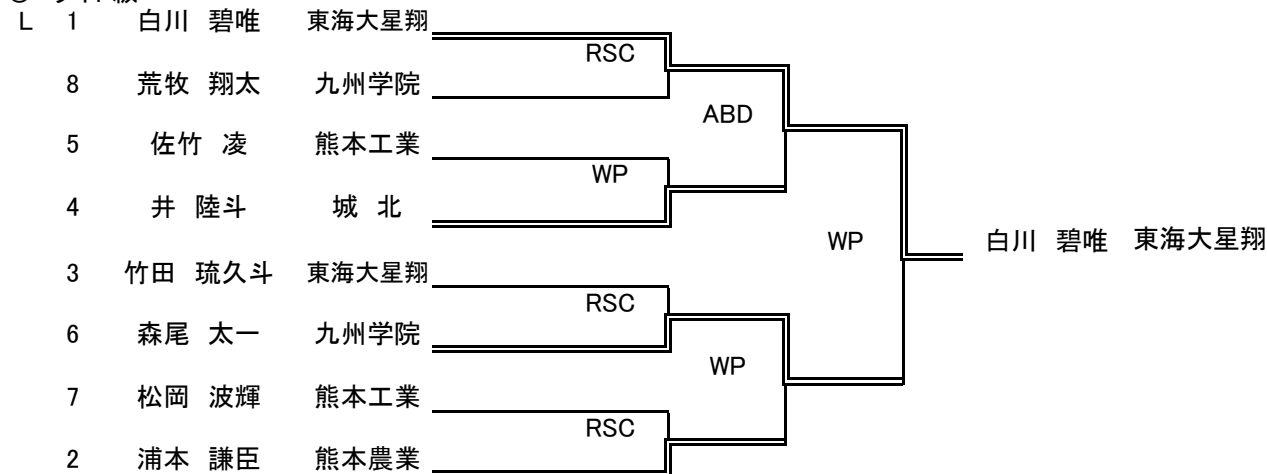

令和4年度熊本県高等学校総合体育大会ボクシング競技大会

日程 6月3日～6月6日
会場 熊本県立総合体育大会小体育室

【高校生男子】Aパート

◎ ピン級

◎ ライトフライ級

◎ フライ級

◎ バンタム級

◎ ライト級