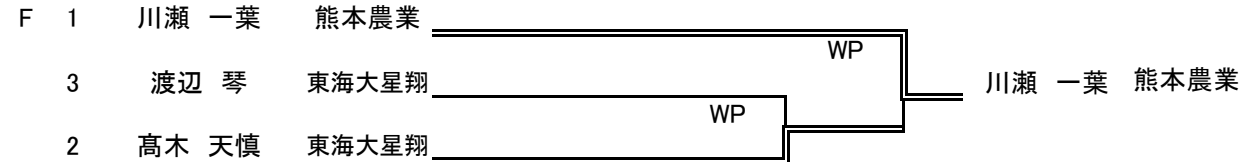

令和4年度熊本県高等学校総合体育大会ボクシング競技大会

日程 6月3日～6月6日
会場 熊本県立総合体育大会小体育室

【高校生男子】Aパート

◎ ピン級

◎ ライトフライ級

◎ フライ級

◎ バンタム級

◎ ライト級