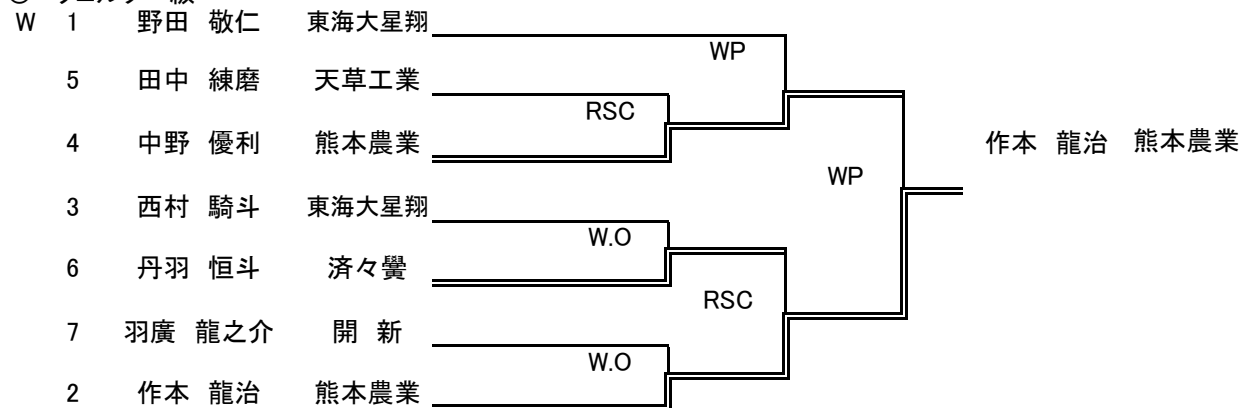

◎ ライト級

◎ ライトウェルター級

◎ ウェルター級

◎ ミドル級