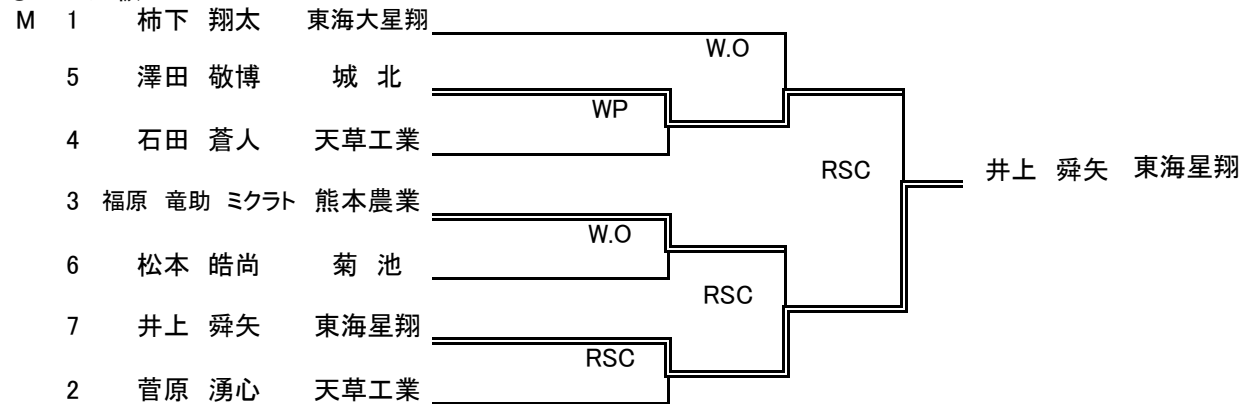

◎ ライト級

◎ ライトウェルター級

◎ ウェルター級

◎ ミドル級