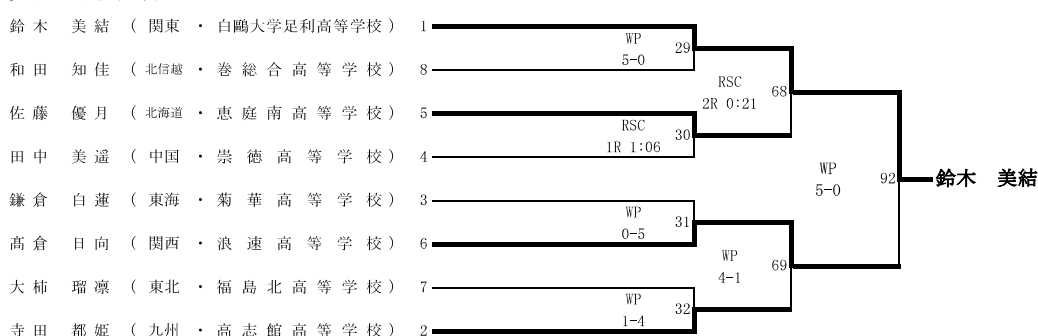

令和3年度 第33回全国高等学校ボクシング選抜大会

令和4年3月22日(火)・23日(水)・24日(木)・25日(金)
北ガスアリーナ札幌46 (札幌中央体育館)

女子ピン級(8名)

女子ライトフライ級(6名)

女子フライ級(8名)

女子バンタム級(5名)

女子ライト級(5名)

令和3年度 第33回全国高等学校ボクシング選抜大会