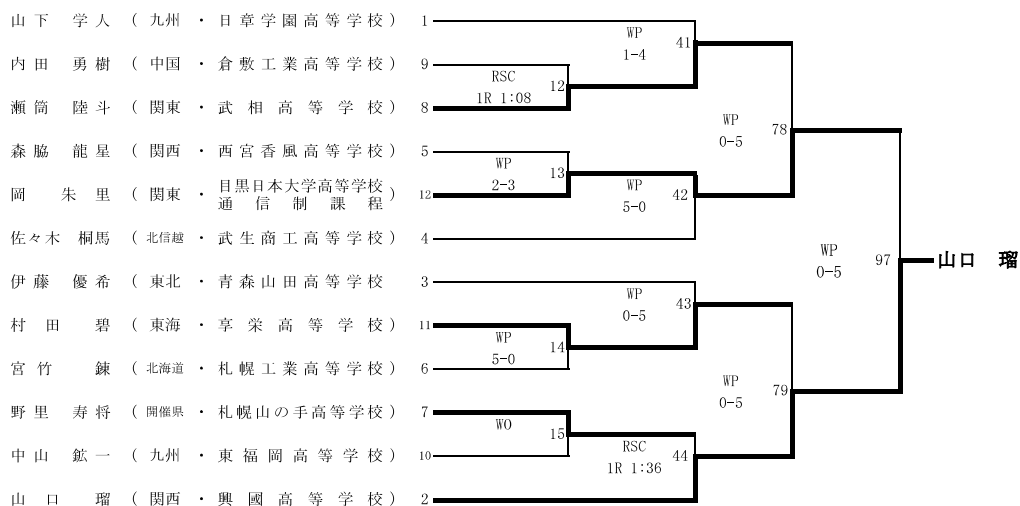

令和3年度 第33回全国高等学校ボクシング選抜大会

令和4年3月22日(火)・23日(水)・24日(木)・25日(金)
北ガスアリーナ札幌46 (札幌中央体育館)

ピン級(8名)

ライトフライ級(11名)

フライ級(12名)