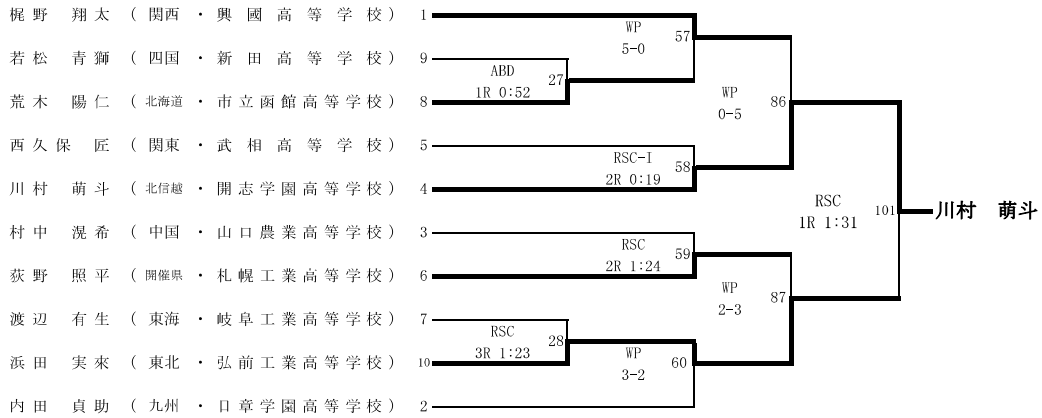

ウェルター級(10名)