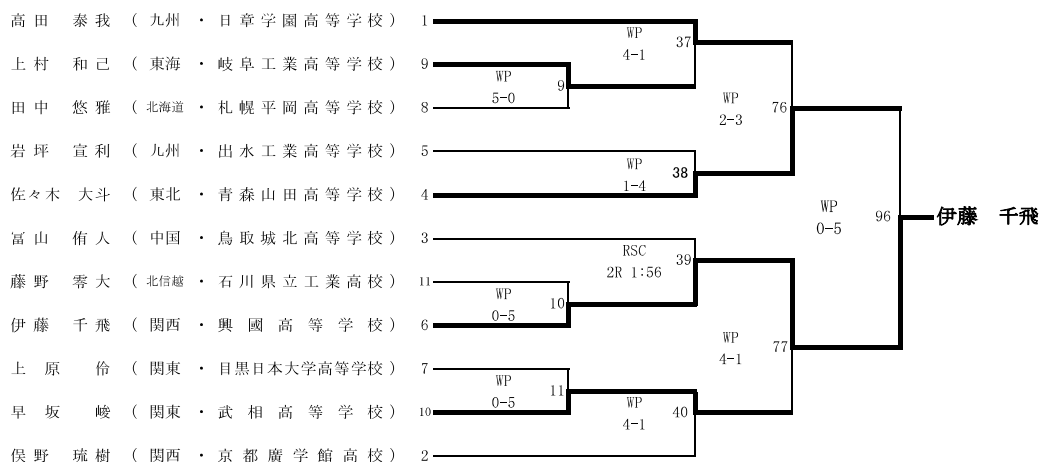

ライトフライ級(11名)