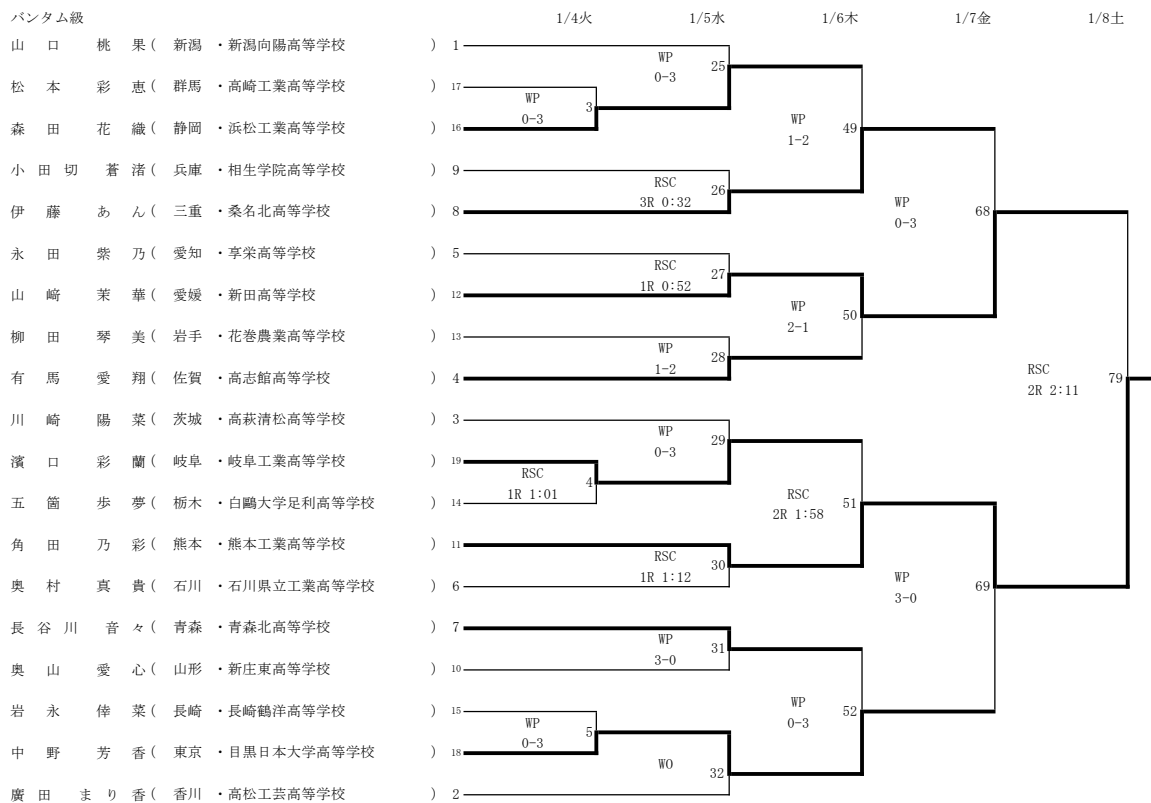

場所：四日市市総合体育館（三重県）
日程：令和4年1月4日（火）～8日（土）

バンタム級

フェザー級

ライト級

ライトウェルター級

令和3年度 全日本女子ボクシング選手権 ジュニア 大会 四日市大会 入賞者

日程：令和4年1月4日(火)～8日(土)
場所：四日市市総合体育館（三重県）

階級	順位	1位	2位	3位
ピン		工藤 紅葉 くどう もみじ 青森 青森北高等学校	小林 滯羅 こばやし れいら 群馬 伊勢崎工業高等学校	大藪 碧美 おおやぶ あみ 三重 明野高等学校
ライトフライ		西中 結菜 にしなか ゆな 大阪 浪速高等学校	利根川 十仁 とねがわ じゆに 富山 高岡第一高等学校	橋壁 佳奈 はしかべ かな 栃木 作新学院高等学校
フライ		原田 美琴 はらだ みこと 熊本 東海大学付属熊本星翔高等学校	鈴木 美結 すずき みゆう 栃木 白鷗大学足利高等学校	崎川 怜衣音 さきかわ れいね 香川 高松工業高等学校
バンタム		角田 乃彩 つのだ のあ 熊本 熊本工業高等学校	山崎 茉華 やまさき まはる 愛媛 新田高等学校	中野 芳香 なかの よしか 東京 目黒日本大学高等学校
フェザー		藤田 朱音 ふじた あかね 群馬 伊勢崎工業高等学校	佐藤 藍美 さとう あいみ 東京 府中東高等学校	山川 咲舞 やまかわ えま 三重 明野高等学校
ライト		大澤 あねら おおさわ あねら 東京 目黒日本大学高等学校	小林 渚沙 こばやし なぎさ 栃木 白鷗大学足利高等学校	船山 乃亜 ふなやま のあ 山形 日本大学山形高等学校
ライトウェルター		富田 愛真 とみた えま 愛知 愛知産業大学三河高等学校	古賀 このみ こが このみ 熊本 菊池高等学校	大山 真由子 おおやま まゆこ 群馬 館林女子高等学校