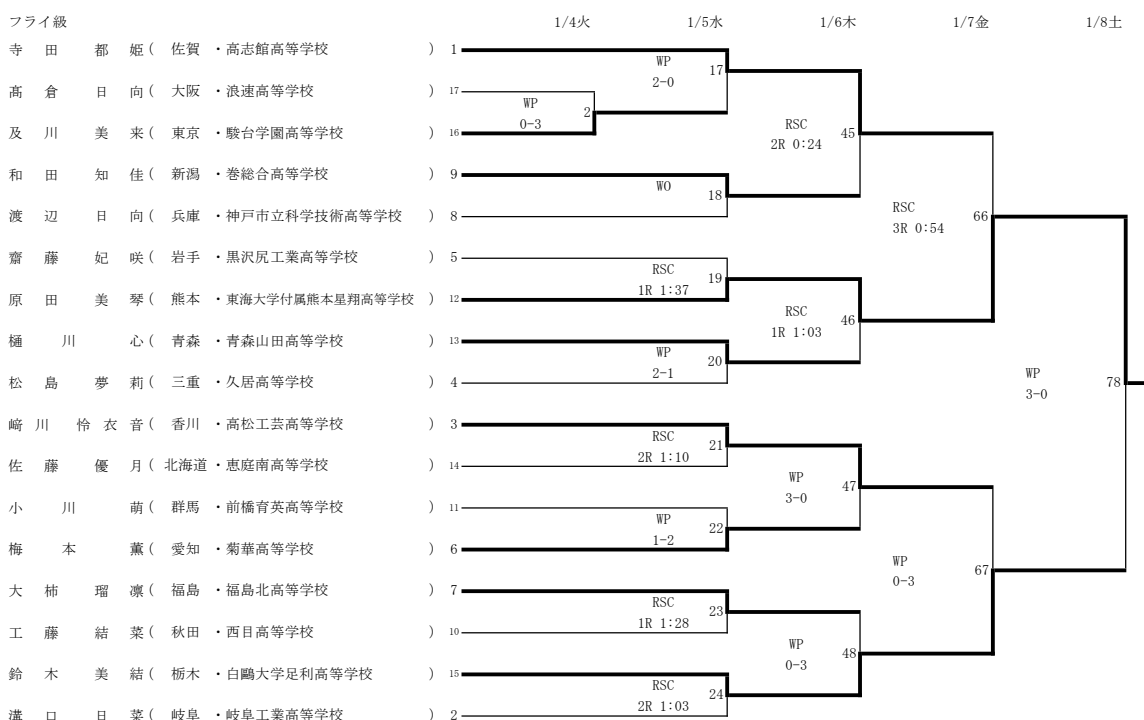

令和3年度 全日本女子ボクシング選手権 ジュニア 大会 四日市大会

場所：四日市市総合体育館（三重県）
日程：令和4年1月4日（火）～8日（土）