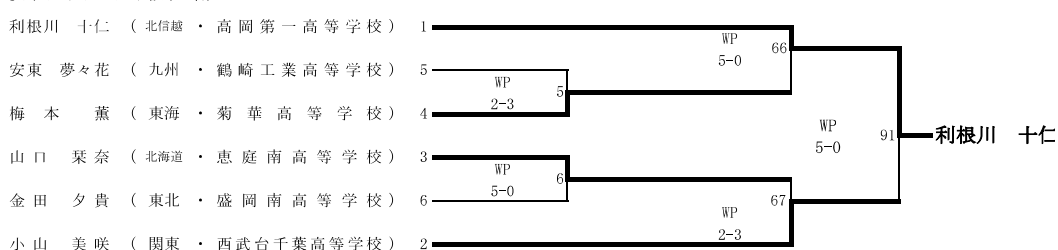

令和3年度 第33回全国高等学校ボクシング選抜大会

令和4年3月22日(火)・23日(水)・24日(木)・25日(金)
北ガスアリーナ札幌46 (札幌中央体育館)

女子ピン級(8名)

女子ライトフライ級(6名)

女子フライ級(8名)

女子バンタム級(5名)

女子ライト級(5名)

令和3年度 第33回全国高等学校ボクシング選抜大会