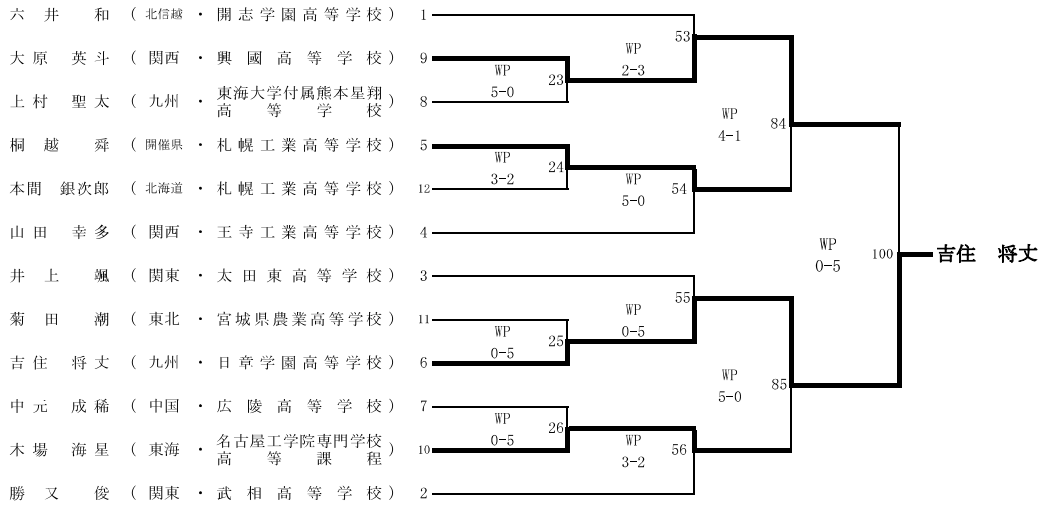

令和3年度 第33回全国高等学校ボクシング選抜大会

令和4年3月22日(火)・23日(水)・24日(木)・25日(金)
北ガスアリーナ札幌46 (札幌中央体育館)

ライトウェルター級(12名)