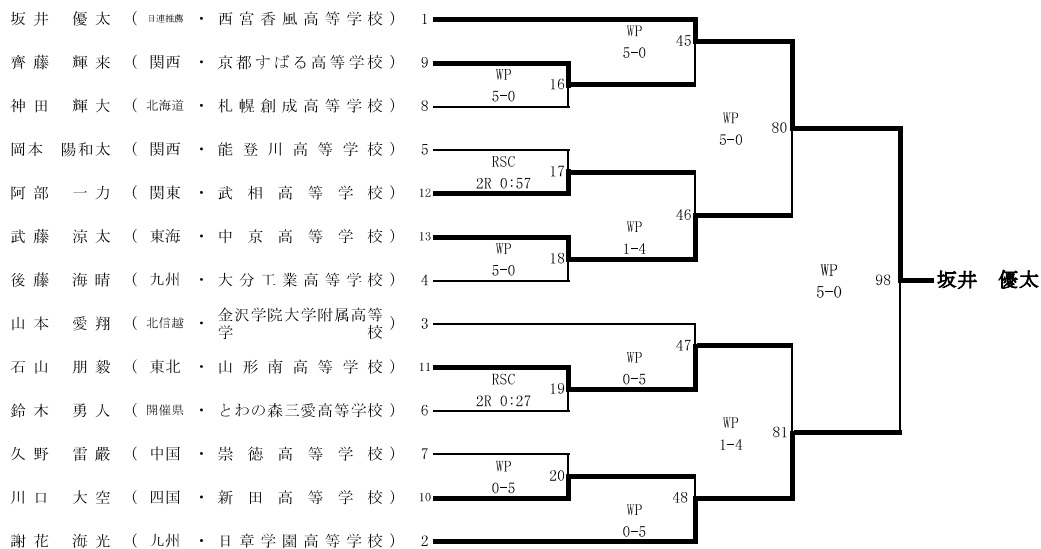

令和3年度 第33回全国高等学校ボクシング選抜大会

令和4年3月22日(火)・23日(水)・24日(木)・25日(金)
北ガスアリーナ札幌46 (札幌中央体育館)

バンタム級(13名)