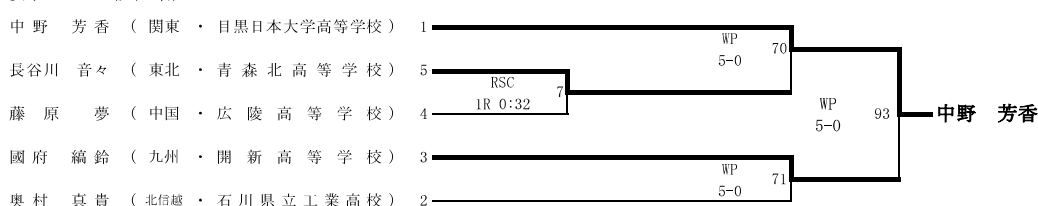

令和3年度 第33回全国高等学校ボクシング選抜大会

令和4年3月22日(火)・23日(水)・24日(木)・25日(金)
北ガスアリーナ札幌46 (札幌中央体育館)

女子ピン級(8名)

女子ライトフライ級(6名)

女子フライ級(8名)

女子バンタム級(5名)

女子ライト級(5名)

令和3年度 第33回全国高等学校ボクシング選抜大会