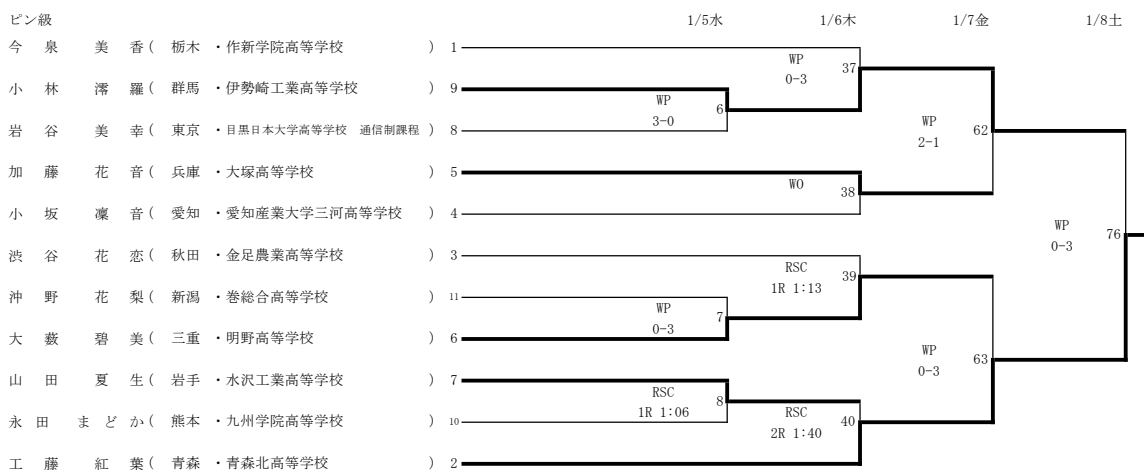

令和3年度 全日本女子ボクシング選手権 ジュニア 大会 四日市大会

場所：四日市市総合体育館（三重県）
日程：令和4年1月4日（火）～8日（土）