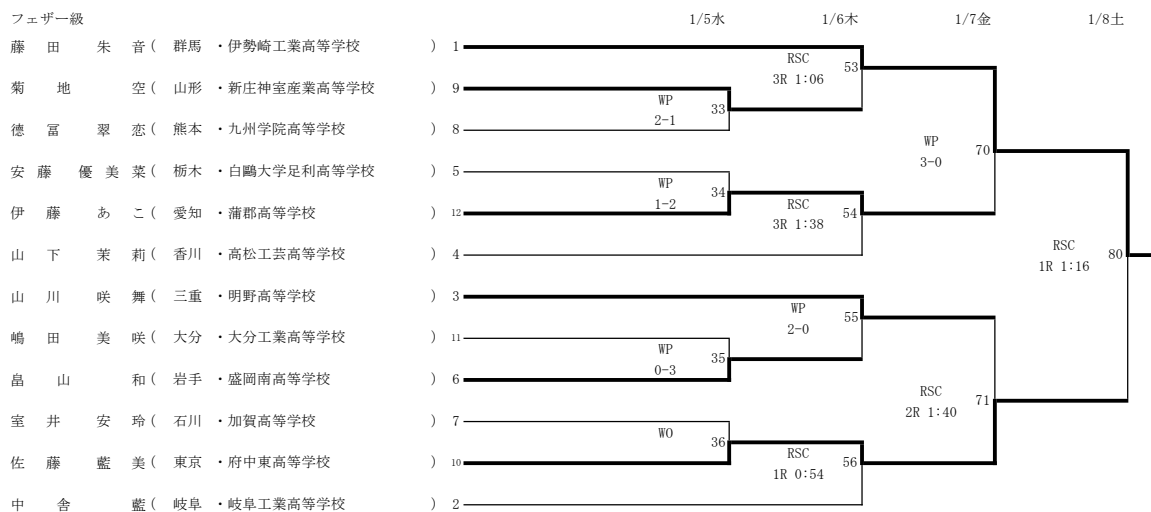

場所：四日市市総合体育館（三重県）
日程：令和4年1月4日（火）～8日（土）

バンタム級

フェザー級

ライト級

ライトウェルター級

令和3年度 全日本女子ボクシング選手権 ジュニア 大会 四日市大会 入賞者

日程：令和4年1月4日(火)～8日(土)
場所：四日市市総合体育館（三重県）

階級	順位	1位	2位	3位
ピン		工藤 紅葉 くどう もみじ 青森 青森北高等学校	小林 滯羅 こばやし れいら 群馬 伊勢崎工業高等学校	大藪 碧美 おおやぶ あみ 三重 明野高等学校
ライトフライ		西中 結菜 にしなか ゆな 大阪 浪速高等学校	利根川 十仁 とねがわ じゆに 富山 高岡第一高等学校	橋壁 佳奈 はしかべ かな 栃木 作新学院高等学校
フライ		原田 美琴 はらだ みこと 熊本 東海大学付属熊本星翔高等学校	鈴木 美結 すずき みゆう 栃木 白鷗大学足利高等学校	崎川 怜衣音 さきかわ れいね 香川 高松工業高等学校
バンタム		角田 乃彩 つのだ のあ 熊本 熊本工業高等学校	山崎 茉華 やまさき まはる 愛媛 新田高等学校	中野 芳香 なかの よしか 東京 目黒日本大学高等学校
フェザー		藤田 朱音 ふじた あかね 群馬 伊勢崎工業高等学校	佐藤 藍美 さとう あいみ 東京 府中東高等学校	山川 咲舞 やまかわ えま 三重 明野高等学校
ライト		大澤 あねら おおさわ あねら 東京 目黒日本大学高等学校	小林 渚沙 こばやし なぎさ 栃木 白鷗大学足利高等学校	船山 乃亜 ふなやま のあ 山形 日本大学山形高等学校
ライトウェルター		富田 愛真 とみた えま 愛知 愛知産業大学三河高等学校	古賀 このみ こが このみ 熊本 菊池高等学校	大山 真由子 おおやま まゆこ 群馬 館林女子高等学校