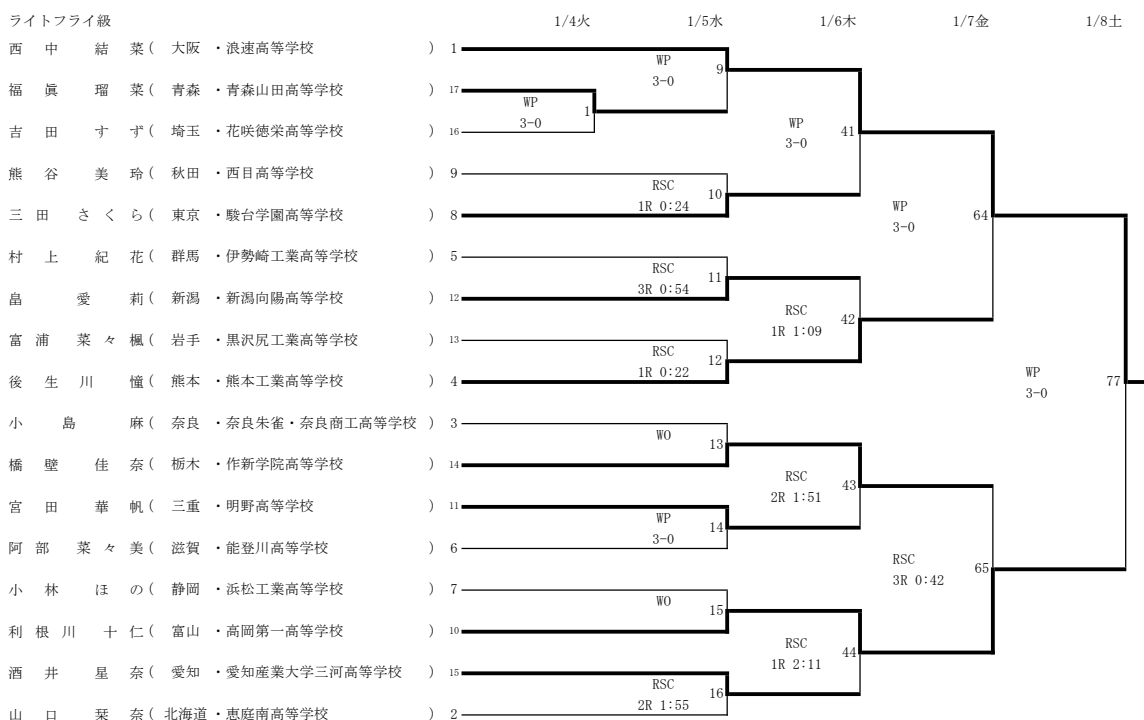

令和3年度 全日本女子ボクシング選手権 ジュニア 大会 四日市大会

場所：四日市市総合体育館（三重県）
日程：令和4年1月4日（火）～8日（土）