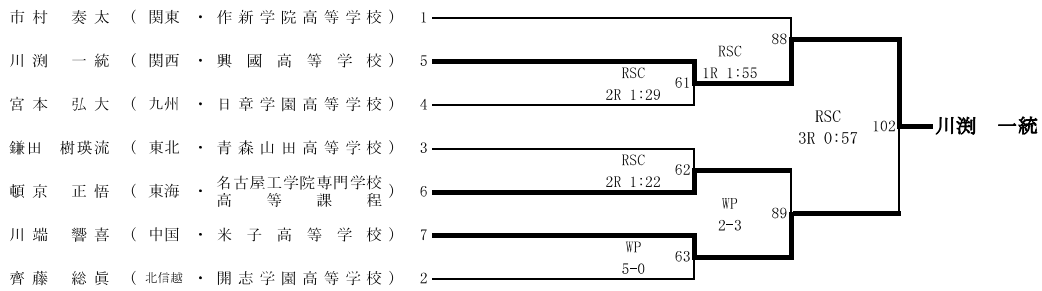

令和3年度 第33回全国高等学校ボクシング選抜大会

令和4年3月22日(火)・23日(水)・24日(木)・25日(金)
北ガスアリーナ札幌46 (札幌中央体育館)

ライトウェルター級(12名)

ウェルター級(10名)

ミドル級(7名)

令和3年度 第33回 全国高等学校ボクシング選抜大会兼JOCジュニアオリンピックカップ
入賞者一覧表

順位	階級	1位	2位	3位
女子ピン級	女子ピン級	後生川 暲 熊本工業高等学校 九州ブロック	福川 心 青森山田高等学校 東北ブロック	花梨 梨 巻総合高等学校 北信越ブロック
女子ライトフライ級	女子ライトフライ級	利根川 十七 高岡第一高等学校 北信越ブロック	小山 美咲 西武台千葉高等学校 関東ブロック	梅本 薫 菊華高等学校 東海ブロック
女子フライ級	女子フライ級	鈴木 美結 白鷗大学足利高等学校 関東ブロック	高倉 日向 浪速高等学校 関西ブロック	高倉 日向 浪速高等学校 関西ブロック
女子バンタム級	女子バンタム級	中野 芳香 黒日本大学高等学校 関東ブロック	國府 綺紗 開新高高等学校 九州ブロック	長谷川 晋々 青森北高等学校 東北ブロック
女子ライト級	女子ライト級	國府 紗鈴依 開新高高等学校 九州ブロック	山崎 亜矩 札幌工業高等学校 北信越ブロック	小林 渚沙 白鷗大学足利高等学校 関東ブロック
男子ピン級	男子ピン級	定廣 征季 京都廣学館高等学校 関西ブロック	山下 心一 東福岡高等学校 九州ブロック	安食 諒哉 日本大学山形高等学校 東北ブロック
男子ライトフライ級	男子ライトフライ級	伊藤 千飛 興國高等学校 関西ブロック	佐々木 大斗 青森山田高等学校 東北ブロック	早坂 峻 武相高等学校 関東ブロック
男子フライ級	男子フライ級	山口 瑠 興國高等学校 関西ブロック	岡 朱里 黒日本大学高等学校 通信制課程 関東ブロック	村田 碧 享栄高等学校 東海ブロック
男子バンタム級	男子バンタム級	坂井 優太 西宮香風高等学校 日東信越ブロック	謝花 海光 日章学園高等学校 九州ブロック	石山 朋毅 山形南高等学校 東北ブロック
男子ライト級	男子ライト級	秋元 啓介 青森山田高等学校 東北ブロック	佐久本 祥吏 日章学園高等学校 九州ブロック	中村 斗紀 朱雀高等学校 関西ブロック
男子ライトウェルター級	男子ライトウェルター級	吉住 将文 日章学園高等学校 九州ブロック	大原 英斗 興國高等学校 関西ブロック	木場 海星 名古屋工業院専門学校 東海ブロック
男子ウェルター級	男子ウェルター級	川村 南斗 開志学園高等学校 北信越ブロック	浜田 実来 弘前工業高等学校 東北ブロック	筱野 照平 札幌工業高等学校 関東ブロック
男子ミドル級	男子ミドル級	川淵 一統 興國高等学校 関西ブロック	川端 晋喜 米子高等学校 中国ブロック	頼京 正悟 名古屋工業院専門学校 東海ブロック