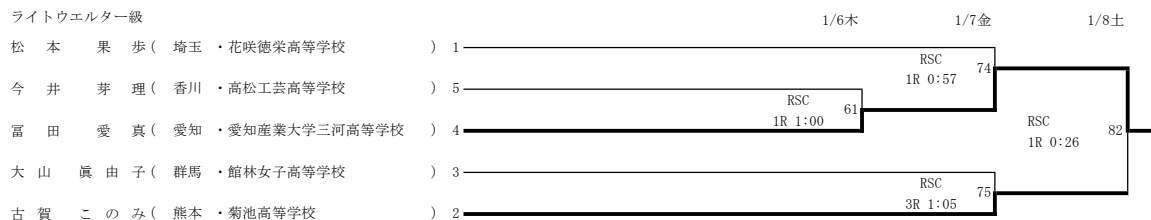

場所：四日市市総合体育館（三重県）
日程：令和4年1月4日（火）～8日（土）

バンタム級

フェザー級

ライト級

ライトウェルター級

令和3年度 全日本女子ボクシング選手権 ジュニア 大会 四日市大会 入賞者

日程：令和4年1月4日(火)～8日(土)
場所：四日市市総合体育館（三重県）

階級	順位	1位	2位	3位
ピン		工藤 紅葉 くどう もみじ 青森 青森北高等学校	小林 滯羅 こばやし れいら 群馬 伊勢崎工業高等学校	大藪 碧美 おおやぶ あみ 三重 明野高等学校
ライトフライ		西中 結菜 にしなか ゆな 大阪 浪速高等学校	利根川 十仁 とねがわ じゆに 富山 高岡第一高等学校	橋壁 佳奈 はしかべ かな 栃木 作新学院高等学校
フライ		原田 美琴 はらだ みこと 熊本 東海大学付属熊本星翔高等学校	鈴木 美結 すずき みゆう 栃木 白鷗大学足利高等学校	崎川 怜衣音 さきかわ れいね 香川 高松工業高等学校
バンタム		角田 乃彩 つのだ のあ 熊本 熊本工業高等学校	山崎 茉華 やまさき まはる 愛媛 新田高等学校	中野 芳香 なかの よしか 東京 目黒日本大学高等学校
フェザー		藤田 朱音 ふじた あかね 群馬 伊勢崎工業高等学校	佐藤 藍美 さとう あいみ 東京 府中東高等学校	山川 咲舞 やまかわ えま 三重 明野高等学校
ライト		大澤 あねら おおさわ あねら 東京 目黒日本大学高等学校	小林 渚沙 こばやし なぎさ 栃木 白鷗大学足利高等学校	船山 乃亜 ふなやま のあ 山形 日本大学山形高等学校
ライトウェルター		富田 愛真 とみた えま 愛知 愛知産業大学三河高等学校	古賀 このみ こが このみ 熊本 菊池高等学校	大山 真由子 おおやま まゆこ 群馬 館林女子高等学校