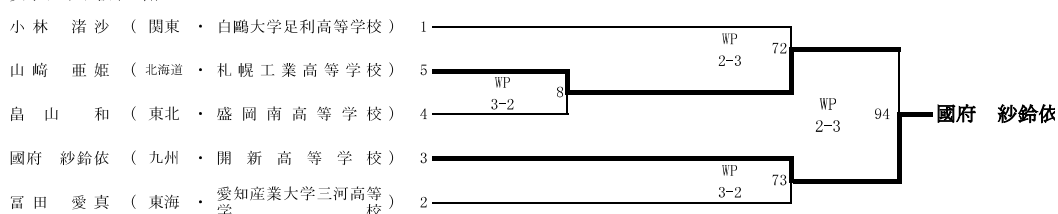

令和3年度 第33回全国高等学校ボクシング選抜大会

令和4年3月22日(火)・23日(水)・24日(木)・25日(金)
北ガスアリーナ札幌46 (札幌中央体育館)

女子ピン級(8名)

女子ライトフライ級(6名)

女子フライ級(8名)

女子バンタム級(5名)

女子ライト級(5名)

令和3年度 第33回全国高等学校ボクシング選抜大会