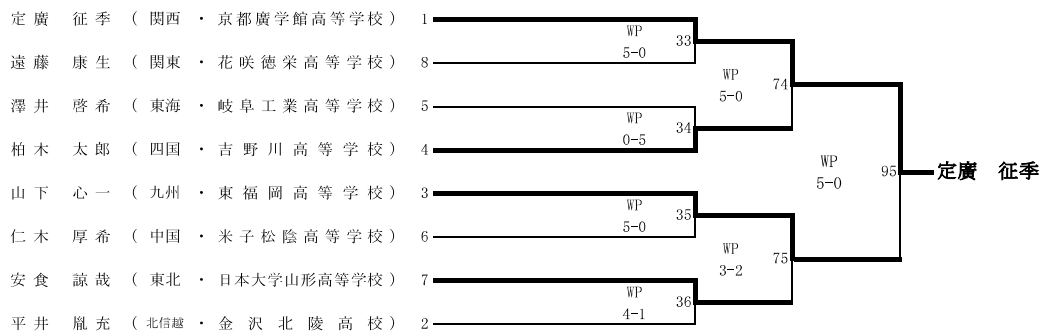

令和3年度 第33回全国高等学校ボクシング選抜大会

令和4年3月22日(火)・23日(水)・24日(木)・25日(金)
北ガスアリーナ札幌46 (札幌中央体育館)

ピン級(8名)