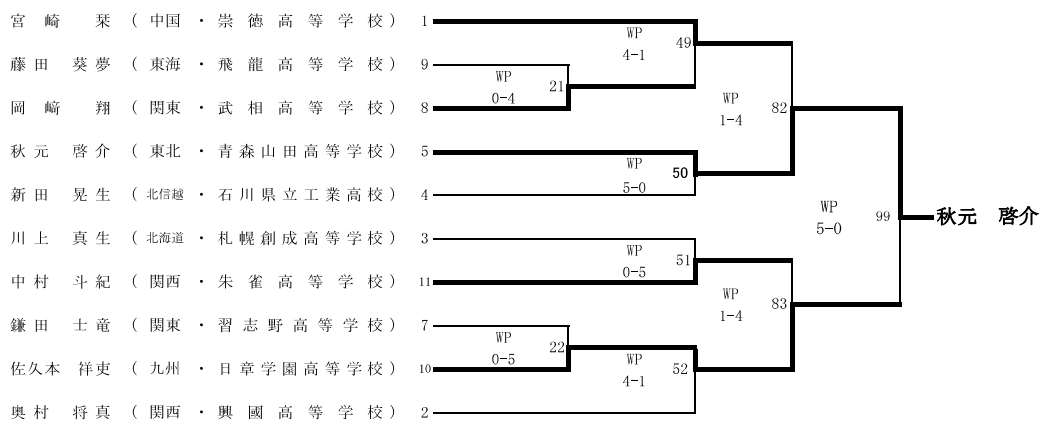

令和4年3月22日(火)・23日(水)・24日(木)・25日(金)
北ガスアリーナ札幌46 (札幌中央体育館)

ピン級(8名)

ライトフライ級(11名)

フライ級(12名)

令和3年度 第33回全国高等学校ボクシング選抜大会

令和4年3月22日(火)・23日(水)・24日(木)・25日(金)
北ガスアリーナ札幌46 (札幌中央体育館)

バンタム級(13名)

ライト級(10名)