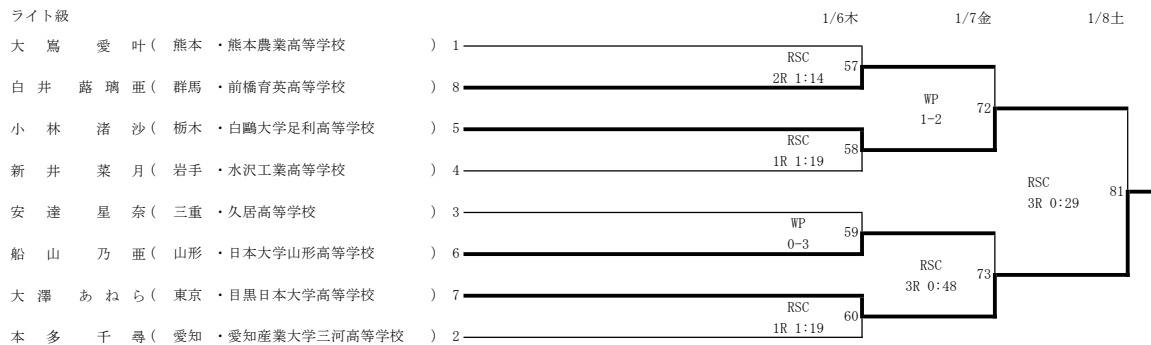

場所：四日市市総合体育館（三重県）
日程：令和4年1月4日（火）～8日（土）

バンタム級

フェザー級

ライト級

ライトウェルター級

令和3年度 全日本女子ボクシング選手権 ジュニア 大会 四日市大会 入賞者

日程：令和4年1月4日(火)～8日(土)
場所：四日市市総合体育館（三重県）

階級	順位	1位	2位	3位
ピン		工藤 紅葉 くどう もみじ 青森 青森北高等学校	小林 滯羅 こばやし れいら 群馬 伊勢崎工業高等学校	大藪 碧美 おおやぶ あみ 三重 明野高等学校
ライトフライ		西中 結菜 にしなか ゆな 大阪 浪速高等学校	利根川 十仁 とねがわ じゆに 富山 高岡第一高等学校	橋壁 佳奈 はしかべ かな 栃木 作新学院高等学校
フライ		原田 美琴 はらだ みこと 熊本 東海大学付属熊本星翔高等学校	鈴木 美結 すずき みゆう 栃木 白鷗大学足利高等学校	崎川 怜衣音 さきかわ れいね 香川 高松工業高等学校
バンタム		角田 乃彩 つのだ のあ 熊本 熊本工業高等学校	山崎 茉華 やまさき まはる 愛媛 新田高等学校	中野 芳香 なかの よしか 東京 目黒日本大学高等学校
フェザー		藤田 朱音 ふじた あかね 群馬 伊勢崎工業高等学校	佐藤 藍美 さとう あいみ 東京 府中東高等学校	山川 咲舞 やまかわ えま 三重 明野高等学校
ライト		大澤 あねら おおさわ あねら 東京 目黒日本大学高等学校	小林 渚沙 こばやし なぎさ 栃木 白鷗大学足利高等学校	船山 乃亜 ふなやま のあ 山形 日本大学山形高等学校
ライトウェルター		富田 愛真 とみた えま 愛知 愛知産業大学三河高等学校	古賀 このみ こが このみ 熊本 菊池高等学校	大山 真由子 おおやま まゆこ 群馬 館林女子高等学校