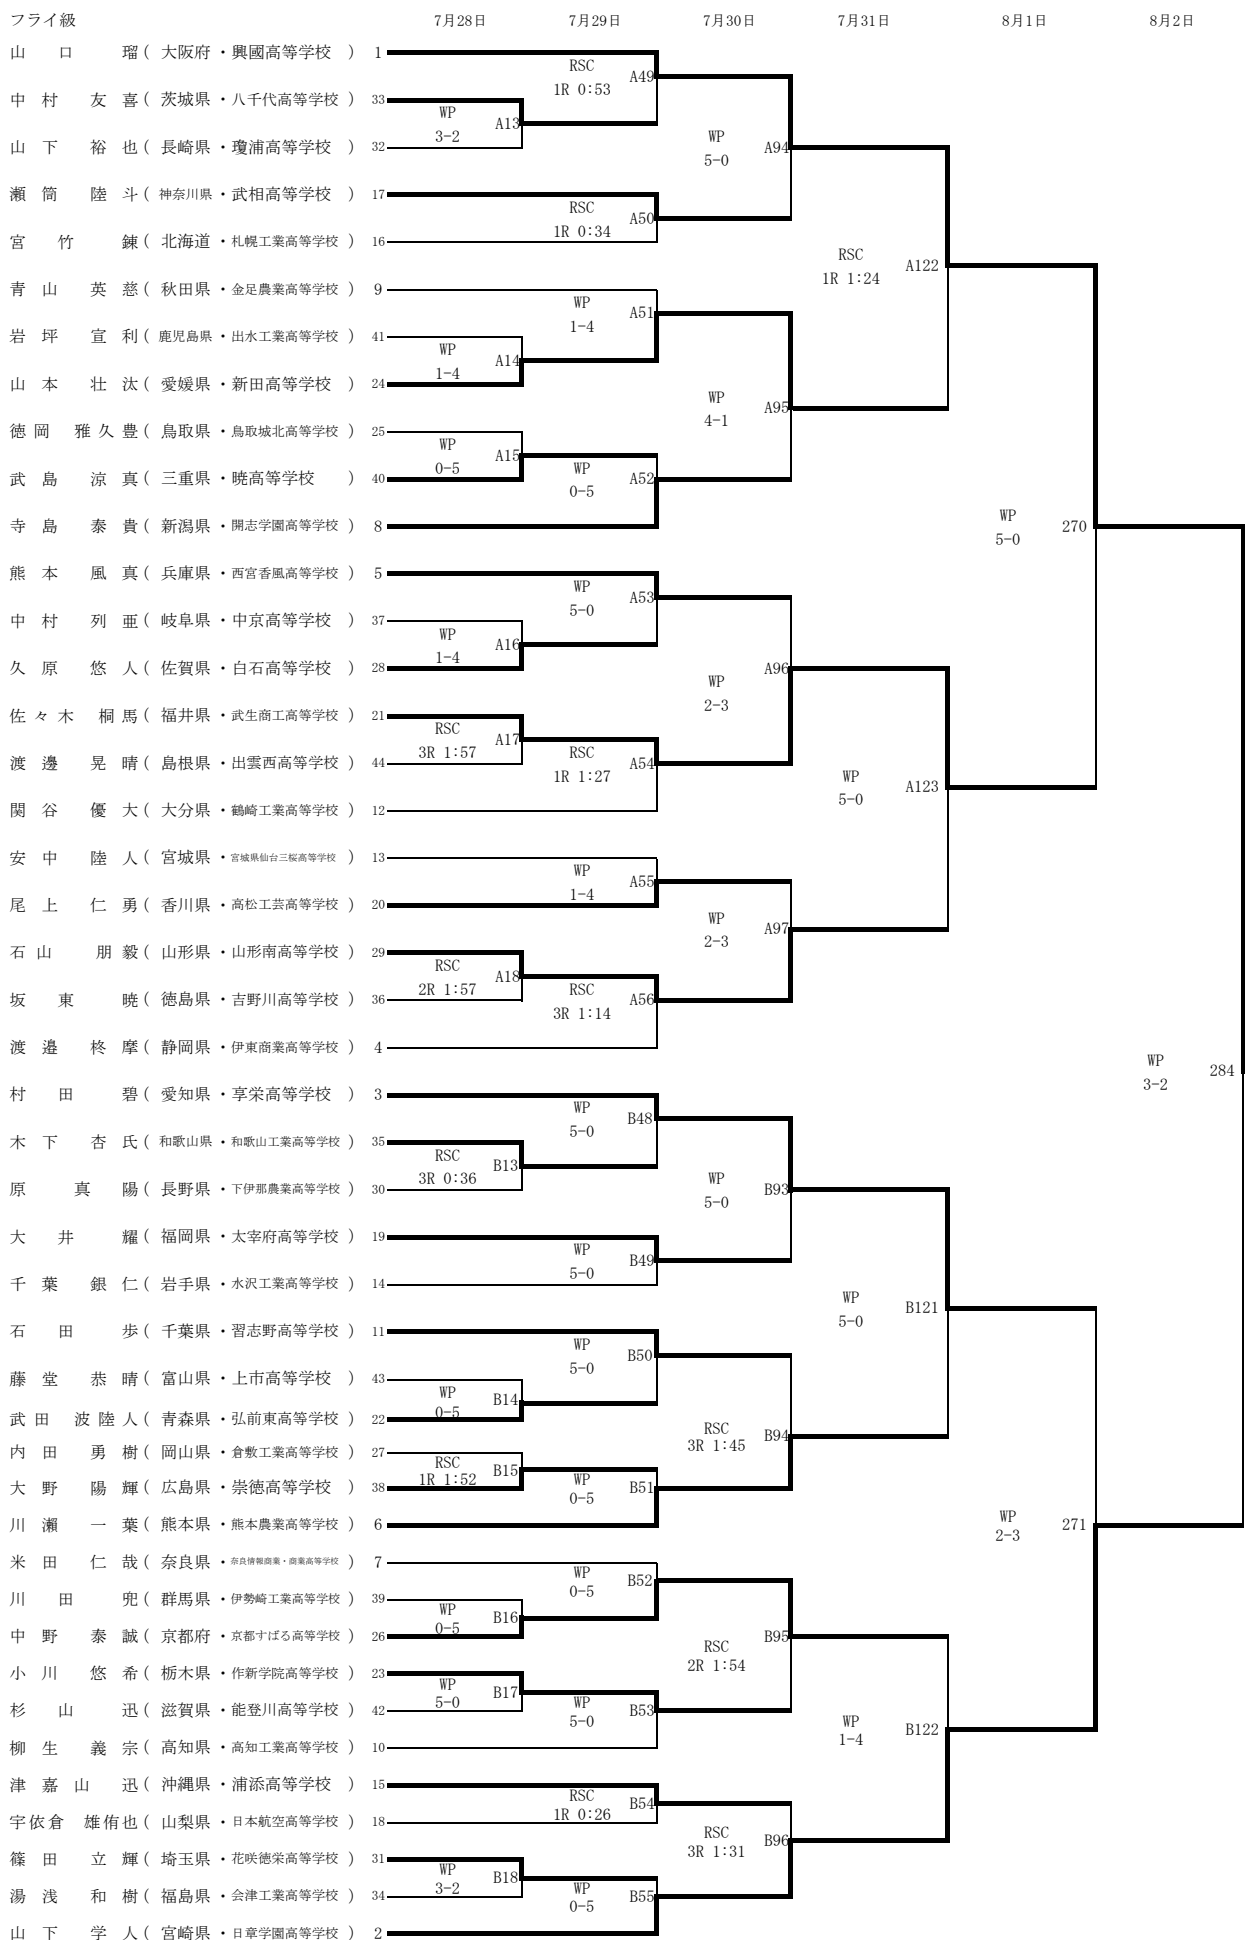

令和4年度全国高等学校総合体育大会ボクシング競技大会 第76回全国高等学校ボクシング選手権大会

会場 南国市立スポーツセンター(高知県)

期日 令和4年7月27日(水)～8月2日(火)

ピン級	7月28日	7月29日	7月30日	7月31日	8月1日	8月2日
定 廣 征 季 (京都府・京都廣学館高等学校)	1		WP 5-0	A86		
三 芳 亮 太 (愛知県・名古屋工学院専門学校高等課程)	17	RSC 1R 0:28	A1			
佐 藤 蒼 (福島県・福島明成高等学校)	16				WP 5-0	A118
好 浦 郷 介 (兵庫県・西宮香風高等学校)	9	WP 3-2	A2			
山 口 庵 莉 (東京都・足立東高等学校)	24		WP 2-3	A87		
伊 藤 辰 哉 (大阪府・興國高等学校)	25	WP 3-2	A3			
松 村 一 喜 (神奈川県・向上高等学校)	8				WP 5-0	266
藤 枝 龍 慎 (岩手県・盛岡南高等学校)	5	WO	A4			
神 風 世 生 (福井県・羽水高等学校)	28		WP 0-5	A88		
村 上 雅 喜 (熊本県・九州学院高等学校)	21	WP 1-4	A5			
福 留 想 大 (千葉県・習志野高等学校)	12				WP 5-0	A119
鎌 田 涼 真 (秋田県・金足農業高等学校)	13	WP 2-3	A6			
岡 本 雄 陽 (奈良県・奈良情報商業・商業高等学校)	20		WP 4-1	A89		
仁 木 厚 希 (鳥取県・米子松蔭高等学校)	29	RSC 1R 1:51	A7			WP 0-4
清 水 龍 月 (山梨県・甲府工業高等学校)	4					282
遠 藤 康 生 (埼玉県・花咲徳栄高等学校)	3		WP 0-4	B85		
後 藤 仁 (大分県・大分工業高等学校)	19	WP 0-5	B1			
山 田 侑 輝 (香川県・高松工芸高等学校)	14				WP 0-5	B117
柳 井 日 空 (愛媛県・松山学院高等学校)	11	WP 0-5	B2			
村 上 一 成 (宮崎県・日章学園高等学校)	22		WP 5-0	B86		
市 村 賛 太 (栃木県・作新学院高等学校)	27	RSC 1R 2:00	B3			
澤 井 啓 希 (岐阜県・岐阜工業高等学校)	6				WP 0-5	267
榊 原 士 貴 (長崎県・瓊浦高等学校)	7	WP 0-5	B4			
島 村 紫 園 (高知県・岡豊高等学校)	26		RSC 2R 1:07	B87		
吉 田 太 雅 (広島県・崇徳高等学校)	23	WO	B5			
及 川 文 (青森県・青森山田高等学校)	10				WP 0-5	B118
土 井 龍 聖 (佐賀県・白石高等学校)	15	RSC 2R 1:27	B6			
中 山 聖 也 (福岡県・東福岡高等学校)	18		WP 5-0	B88		
安 食 諒 哉 (山形県・日本大学山形高等学校)	2					

令和4年度全国高等学校総合体育大会ボクシング競技大会 第76回全国高等学校ボクシング選手権大会

会場 南国市立スポーツセンター(高知県)

期日 令和4年7月27日(水)～8月2日(火)

令和4年度全国高等学校総合体育大会ボクシング競技大会 第7回全国高等学校ボクシング選手権大会

会場 南国市立スポーツセンター(高知県)

期日 令和4年7月27日(水)～8月2日(火)

令和4年度全国高等学校総合体育大会ボクシング競技大会 第76回全国高等学校ボクシング選手権大会