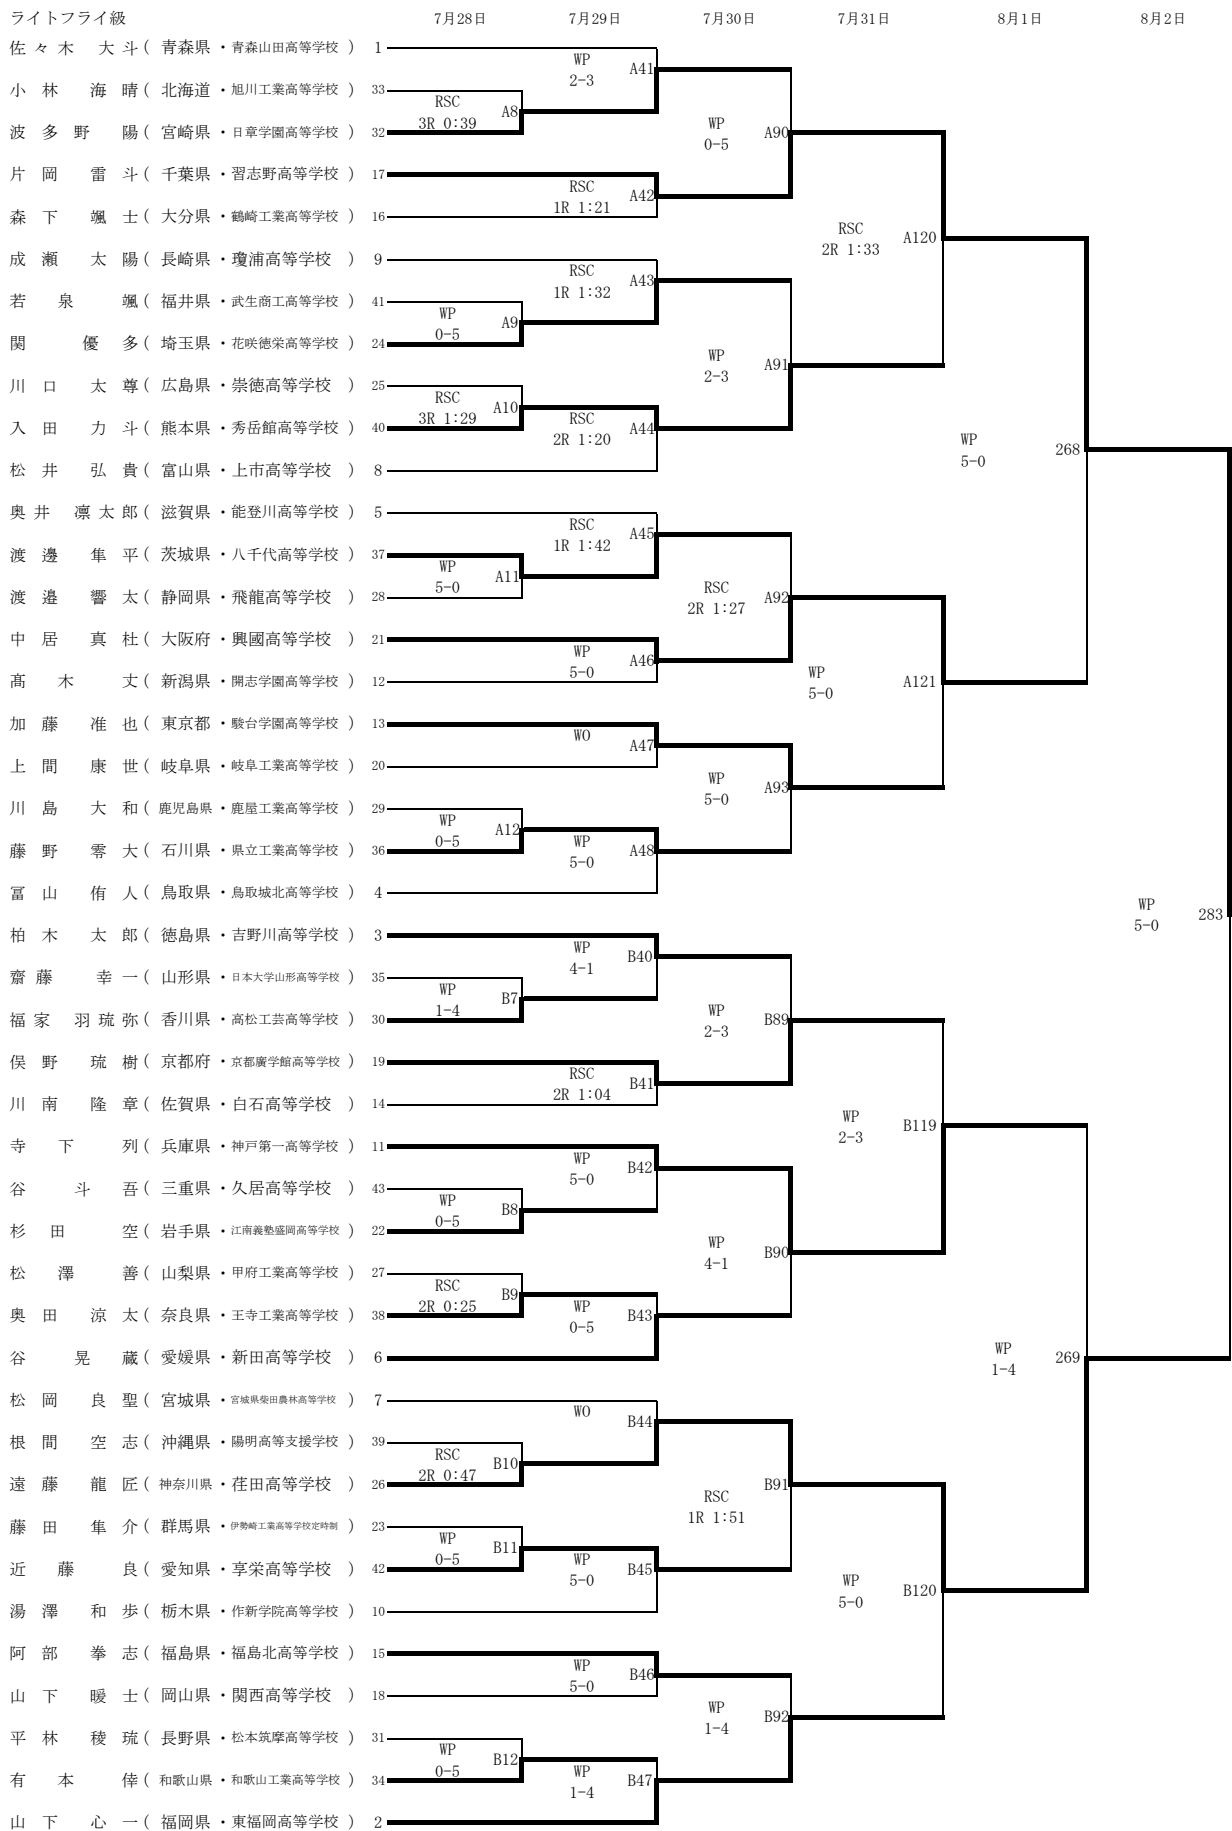

令和4年度全国高等学校総合体育大会ボクシング競技大会 第76回全国高等学校ボクシング選手権大会

会場 南国市立スポーツセンター(高知県)

期日 令和4年7月27日(水)～8月2日(火)

ピン級	7月28日	7月29日	7月30日	7月31日	8月1日	8月2日
定 廣 征 季 (京都府・京都廣学館高等学校)	1		WP 5-0	A86		
三 芳 亮 太 (愛知県・名古屋工学院専門学校高等課程)	17	RSC 1R 0:28	A1			
佐 藤 蒼 (福島県・福島明成高等学校)	16				WP 5-0	A118
好 浦 郷 介 (兵庫県・西宮香風高等学校)	9	WP 3-2	A2			
山 口 庵 莉 (東京都・足立東高等学校)	24		WP 2-3	A87		
伊 藤 辰 哉 (大阪府・興國高等学校)	25	WP 3-2	A3			
松 村 一 喜 (神奈川県・向上高等学校)	8				WP 5-0	266
藤 枝 龍 慎 (岩手県・盛岡南高等学校)	5	WO	A4			
神 風 世 生 (福井県・羽水高等学校)	28		WP 0-5	A88		
村 上 雅 喜 (熊本県・九州学院高等学校)	21	WP 1-4	A5			
福 留 想 大 (千葉県・習志野高等学校)	12				WP 5-0	A119
鎌 田 涼 真 (秋田県・金足農業高等学校)	13	WP 2-3	A6			
岡 本 雄 陽 (奈良県・奈良情報商業・商業高等学校)	20		WP 4-1	A89		
仁 木 厚 希 (鳥取県・米子松蔭高等学校)	29	RSC 1R 1:51	A7			WP 0-4
清 水 龍 月 (山梨県・甲府工業高等学校)	4					282
遠 藤 康 生 (埼玉県・花咲徳栄高等学校)	3		WP 0-4	B85		
後 藤 仁 (大分県・大分工業高等学校)	19	WP 0-5	B1			
山 田 侑 輝 (香川県・高松工芸高等学校)	14				WP 0-5	B117
柳 井 日 空 (愛媛県・松山学院高等学校)	11	WP 0-5	B2			
村 上 一 成 (宮崎県・日章学園高等学校)	22		WP 5-0	B86		
市 村 賛 太 (栃木県・作新学院高等学校)	27	RSC 1R 2:00	B3			
澤 井 啓 希 (岐阜県・岐阜工業高等学校)	6				WP 0-5	267
榊 原 士 貴 (長崎県・瓊浦高等学校)	7	WP 0-5	B4			
島 村 紫 園 (高知県・岡豊高等学校)	26		RSC 2R 1:07	B87		
吉 田 太 雅 (広島県・崇徳高等学校)	23	WO	B5			
及 川 文 (青森県・青森山田高等学校)	10				WP 0-5	B118
土 井 龍 聖 (佐賀県・白石高等学校)	15	RSC 2R 1:27	B6			
中 山 聖 也 (福岡県・東福岡高等学校)	18		WP 5-0	B88		
安 食 諒 哉 (山形県・日本大学山形高等学校)	2					

令和4年度全国高等学校総合体育大会ボクシング競技大会 第76回全国高等学校ボクシング選手権大会

会場 南国市立スポーツセンター(高知県)

期日 令和4年7月27日(水)～8月2日(火)

令和4年度全国高等学校総合体育大会ボクシング競技大会 第7回全国高等学校ボクシング選手権大会

会場 南国市立スポーツセンター(高知県)

期日 令和4年7月27日(水)～8月2日(火)

令和4年度全国高等学校総合体育大会ボクシング競技大会 第76回全国高等学校ボクシング選手権大会