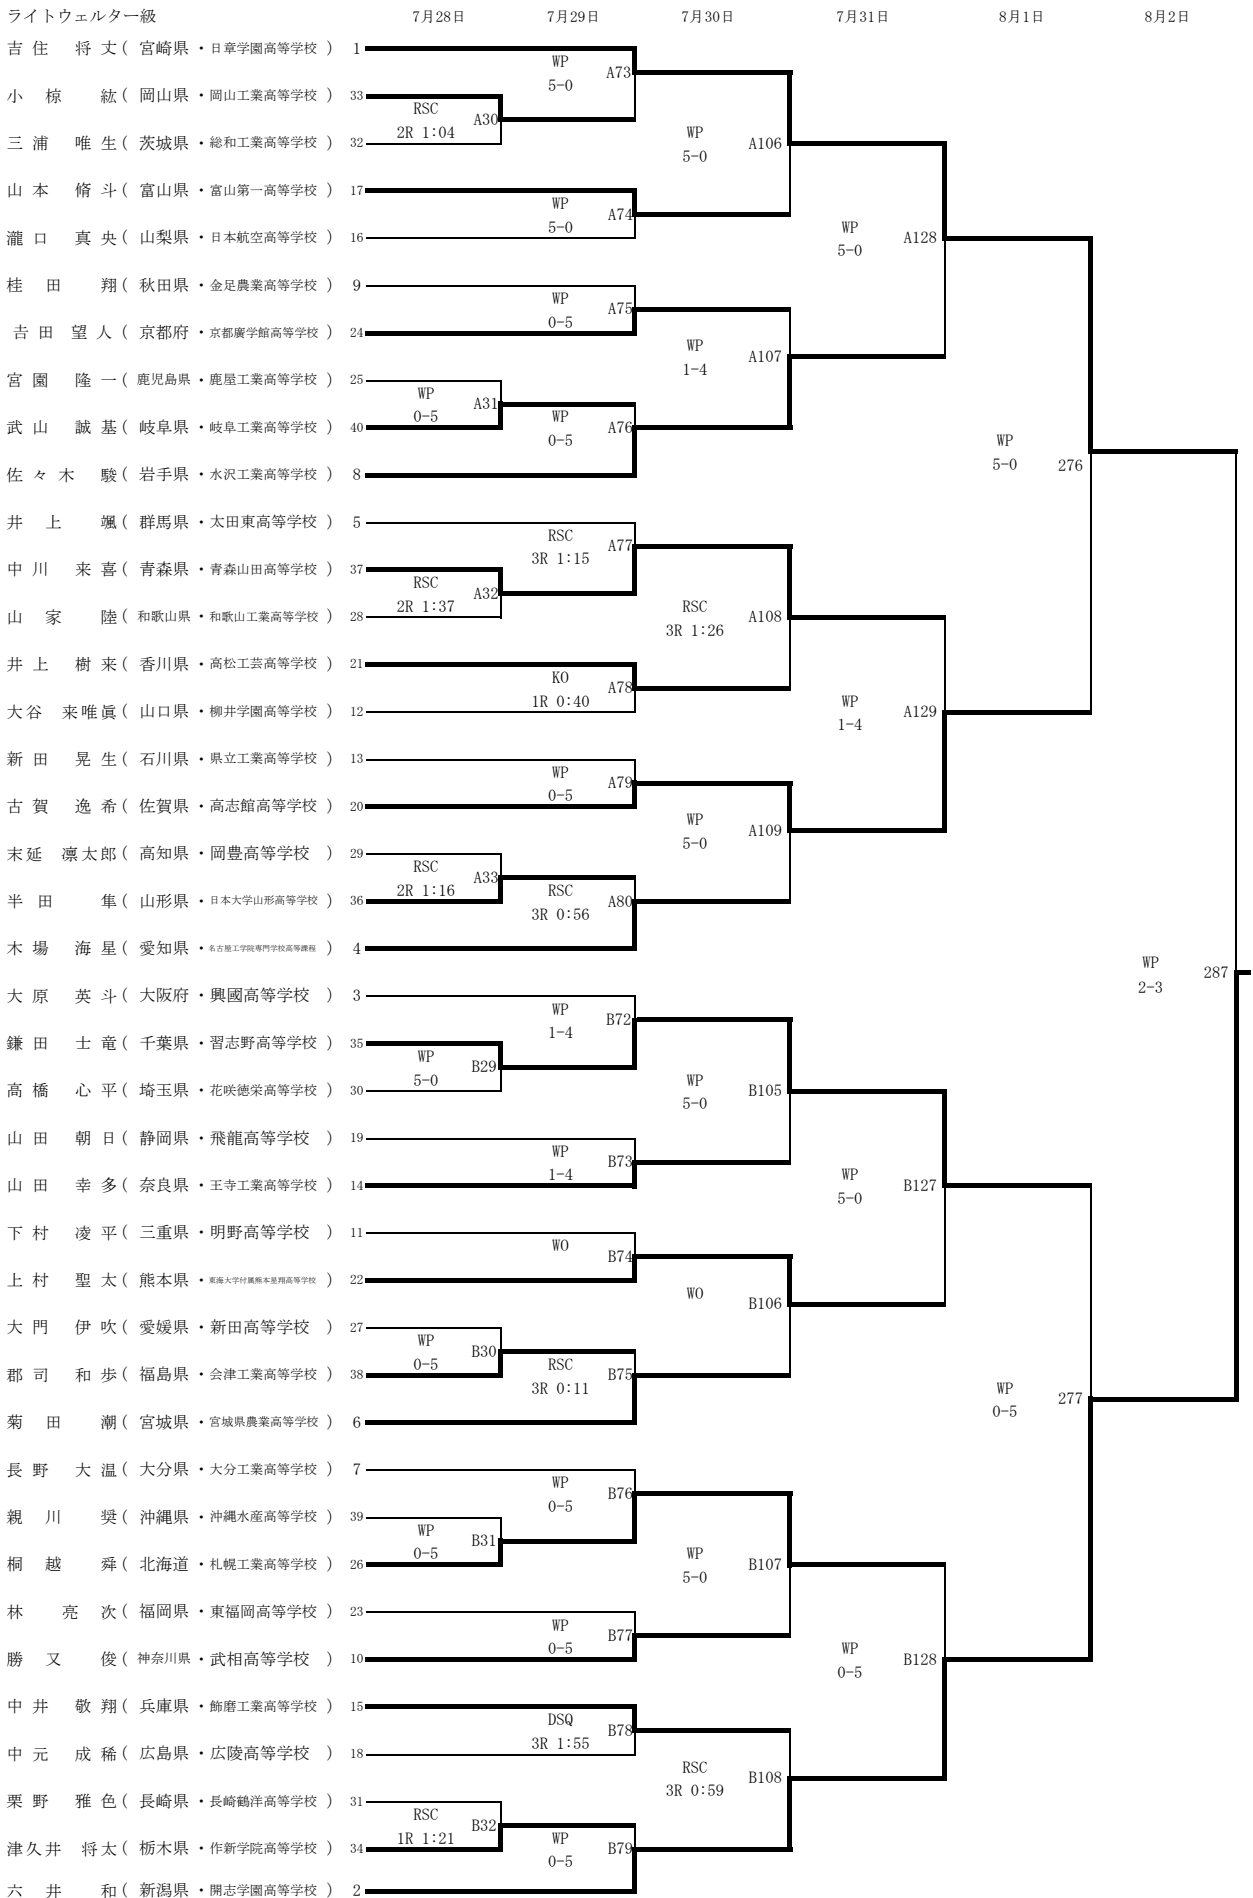

令和4年度全国高等学校総合体育大会ボクシング競技大会 第76回全国高等学校ボクシング選手権大会

会場 南国市立スポーツセンター(高知県)

期日 令和4年7月27日(水)～8月2日(火)

令和4年度全国高等学校総合体育大会ボクシング競技大会 第76回全国高等学校ボクシング選手権大会

会場 南国市立スポーツセンター(高知県)

期日 令和4年7月27日(水)～8月2日(火)

令和4年度全国高等学校総合体育大会ボクシング競技大会 第76回全国高等学校ボクシング選手権大会