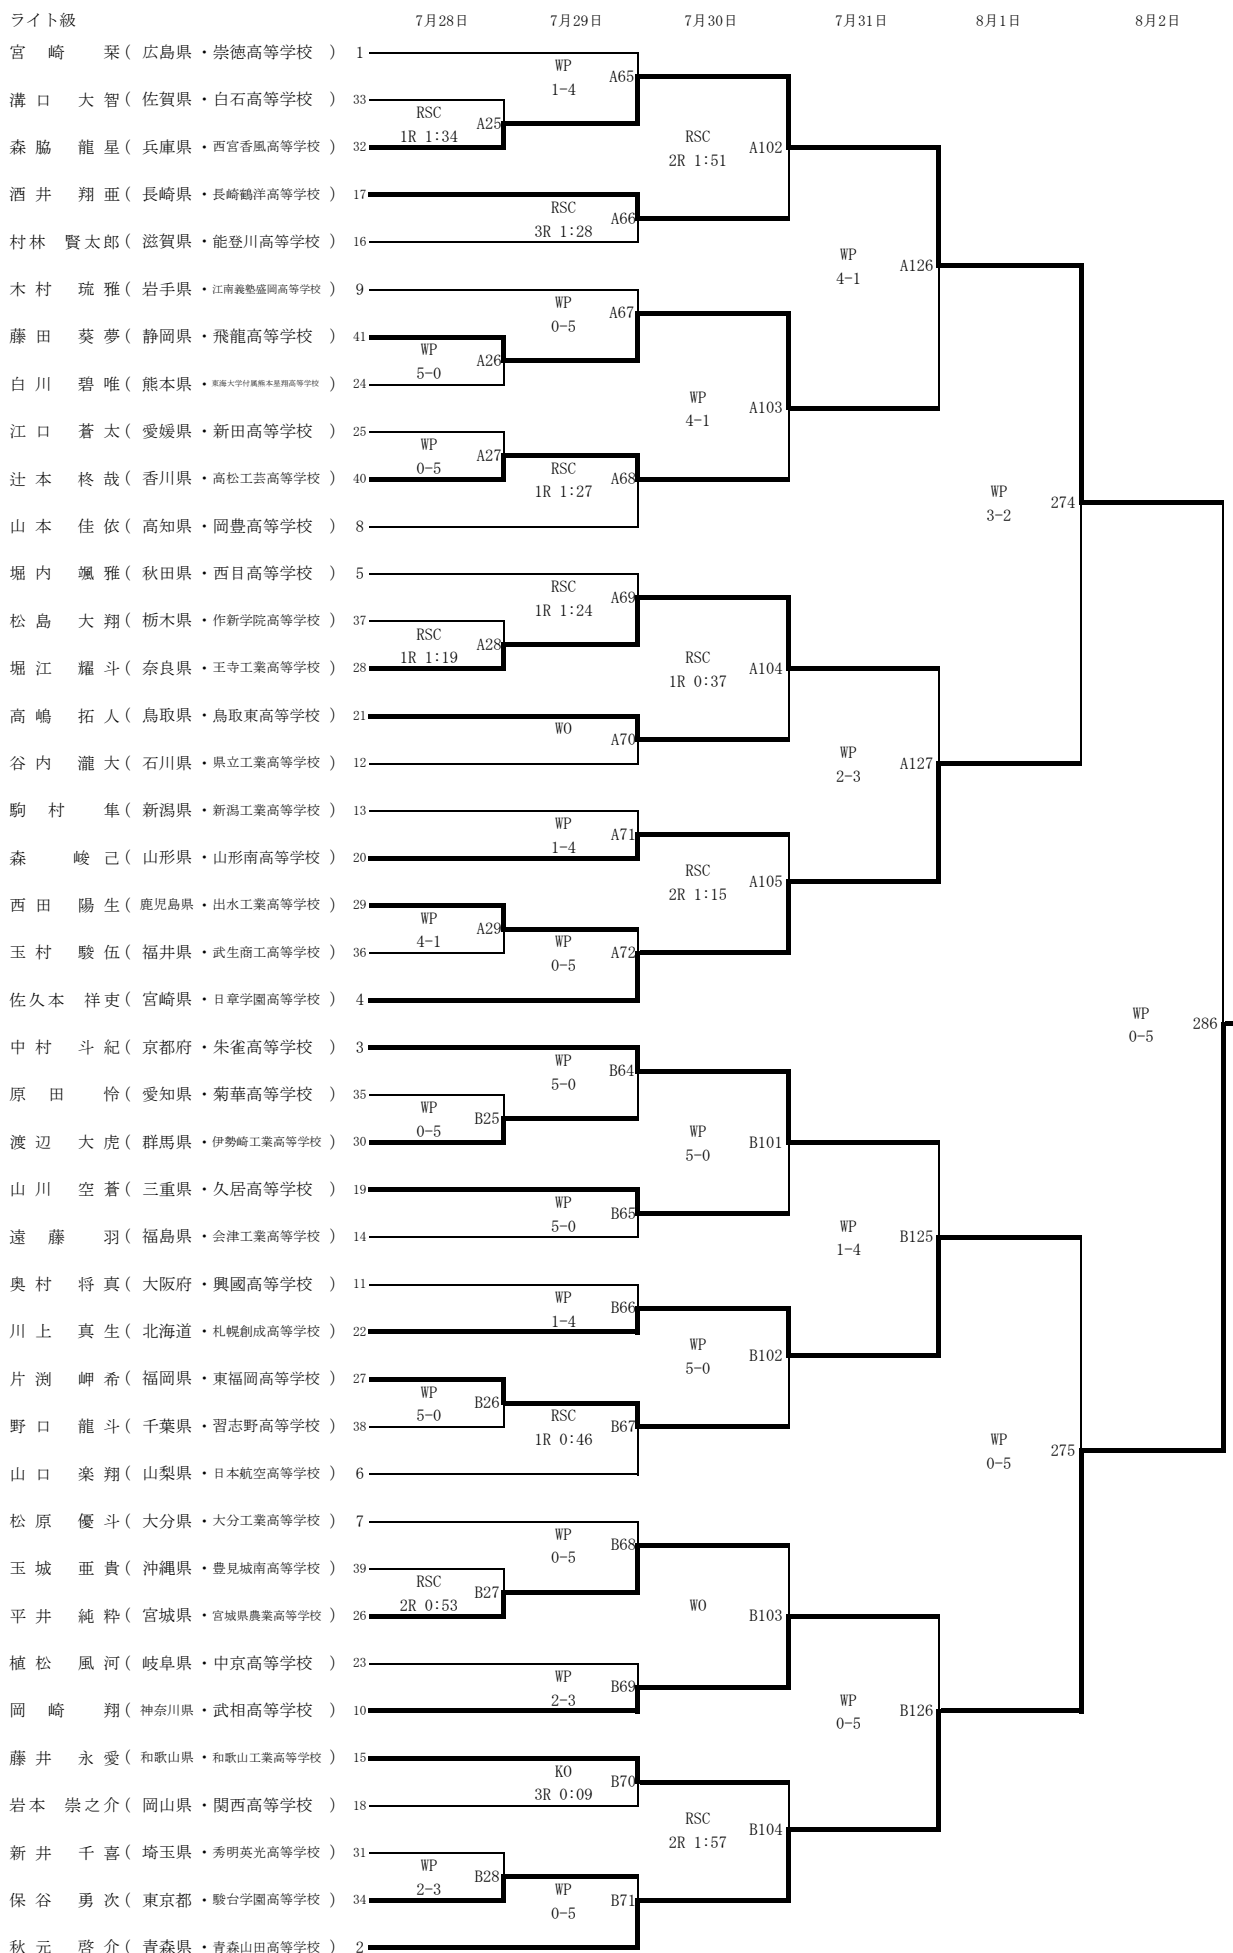

令和4年度全国高等学校総合体育大会ボクシング競技大会 第76回全国高等学校ボクシング選手権大会

会場 南国市立スポーツセンター(高知県)

期日 令和4年7月27日(水)～8月2日(火)