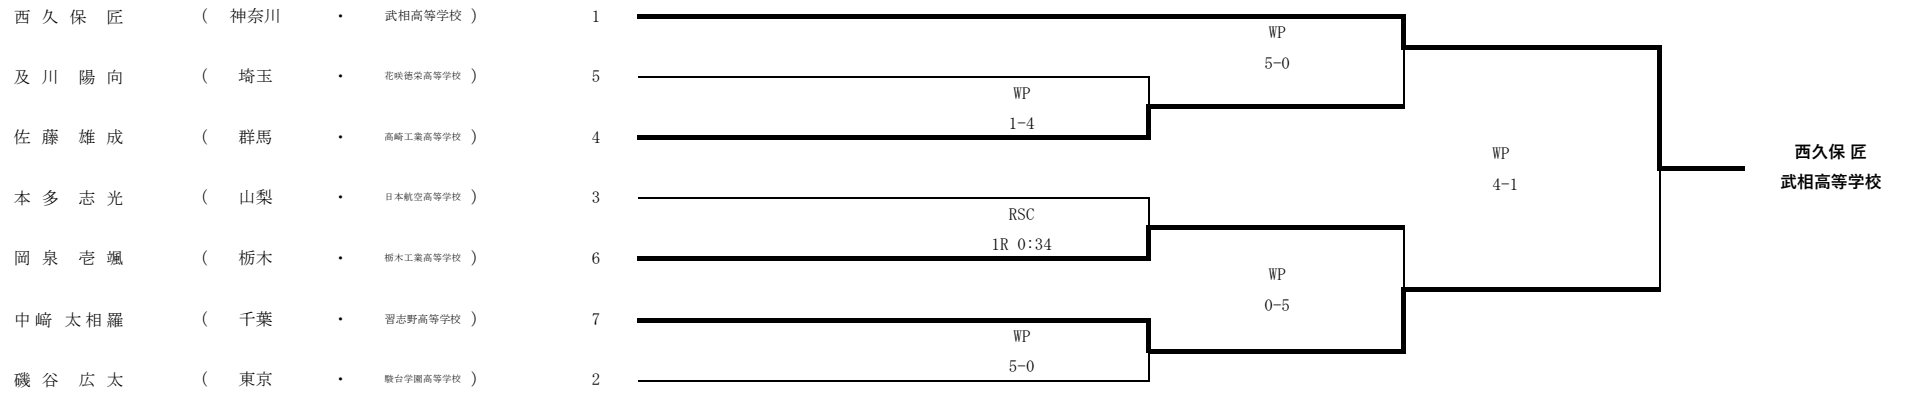

男子P級A

男子LF級A

男子W級A

男子M級A

男子P級B

根本 乃斗 ( 埼玉 ・ 花咲徳栄高等学校 )  
 上原 勇大 ( 東京 ・ 豊台学園高等学校 )  
 武田 一輝 ( 千葉 ・ 新栄大平経典高等学校 )  
 大澤 陽 ( 神奈川 ・ 横浜総合高等学校 )

男子LF級B

塚原 善 ( 栃木 ・ 作新学院高等学校 )  
 芦田 真優 ( 千葉 ・ 習志野高等学校 )  
 長谷川 響己 ( 群馬 ・ 伊勢崎工業高等学校 )  
 中野 圭太 ( 茨城 ・ 翔洋学園高等学校 )  
 山口 庵恩 ( 東京 ・ 都立足立東高等学校 )  
 緑川 獅王 ( 埼玉 ・ 花咲徳栄高等学校 )  
 高橋 樹生 ( 神奈川 ・ 武相高等学校 )