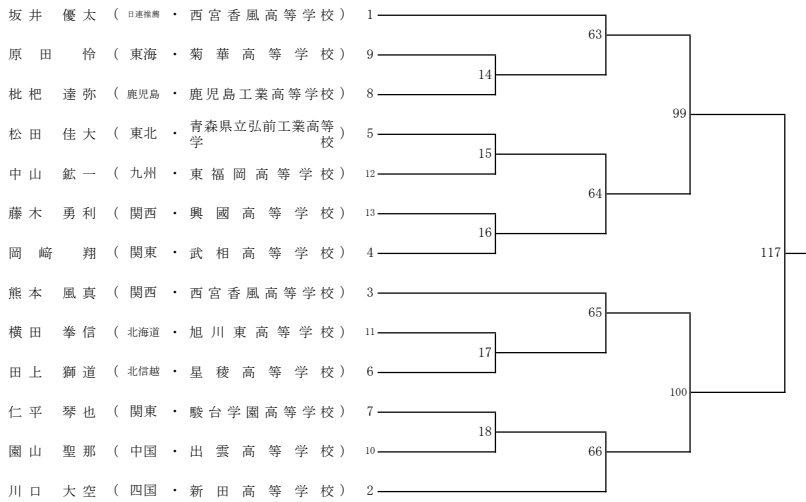

令和5年3月21日(火)・22日(水)・23日(木)・24日(金)
阿久根総合運動公園総合体育館

ピン級(10名)

ライトフライ級(13名)

フライ級(11名)

令和4年度 第34回全国高等学校ボクシング選抜大会

令和5年3月21日(火)・22日(水)・23日(木)・24日(金)
阿久根総合運動公園総合体育館

バンタム級(13名)

ライト級(13名)

ライトウェルター級(14名)

令和4年度 第34回全国高等学校ボクシング選抜大会

令和5年3月21日(火)・22日(水)・23日(木)・24日(金)
阿久根総合運動公園総合体育館

ウェルター級(9名)

ミドル級(9名)