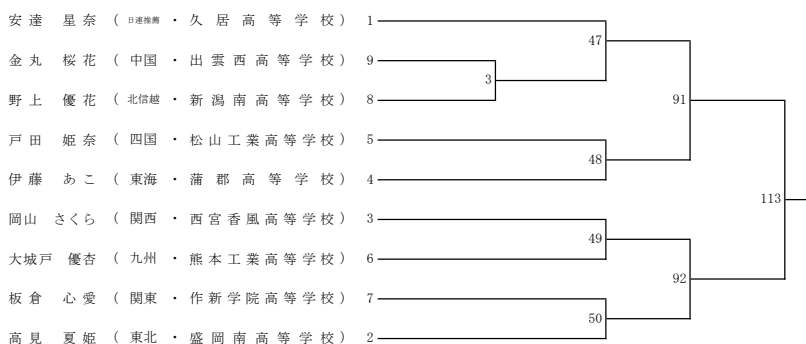

令和4年度 第34回全国高等学校ボクシング選抜大会

令和5年3月21日(火)・22日(水)・23日(木)・24日(金)
阿久根総合運動公園総合体育館

女子ピン級(8名)

女子ライトフライ級(9名)

女子フライ級(9名)

女子バンタム級(7名)

女子ライト級(9名)

令和4年度 第34回全国高等学校ボクシング選抜大会

令和5年3月21日(火)・22日(水)・23日(木)・24日(金)
阿久根総合運動公園総合体育館

ピン級(10名)

ライトフライ級(13名)

フライ級(11名)

令和4年度 第34回全国高等学校ボクシング選抜大会

令和5年3月21日(火)・22日(水)・23日(木)・24日(金)
阿久根総合運動公園総合体育館

バンタム級(13名)

ライト級(13名)