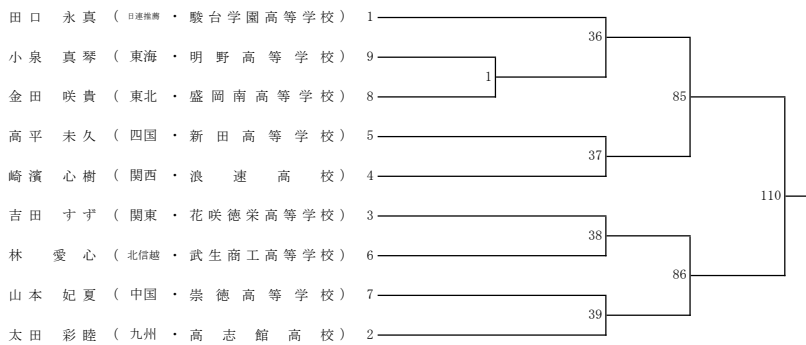

令和4年度 第34回全国高等学校ボクシング選抜大会

令和5年3月21日(火)・22日(水)・23日(木)・24日(金)
阿久根総合運動公園総合体育館

女子ピン級(8名)

女子ライトフライ級(9名)

女子フライ級(9名)

女子バンタム級(7名)

女子ライト級(9名)

令和4年度 第34回全国高等学校ボクシング選抜大会