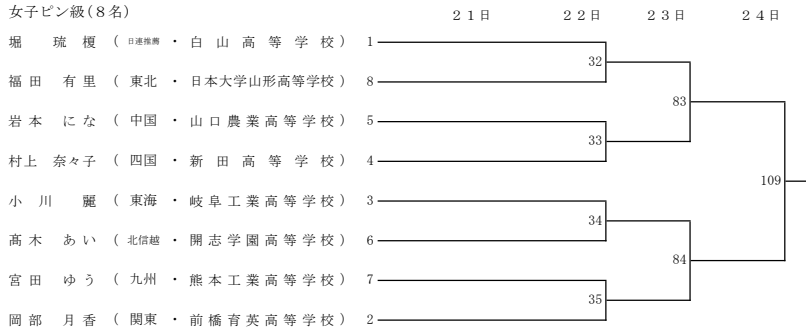

令和4年度 第34回全国高等学校ボクシング選抜大会

令和5年3月21日(火)・22日(水)・23日(木)・24日(金)
阿久根総合運動公園総合体育館

女子ピン級(8名)

女子ライトフライ級(9名)

女子フライ級(9名)

女子バンタム級(7名)

女子ライト級(9名)

令和4年度 第34回全国高等学校ボクシング選抜大会

令和5年3月21日(火)・22日(水)・23日(木)・24日(金)
阿久根総合運動公園総合体育館

ピン級(10名)

ライトフライ級(13名)

フライ級(11名)

令和4年度 第34回全国高等学校ボクシング選抜大会

令和5年3月21日(火)・22日(水)・23日(木)・24日(金)
阿久根総合運動公園総合体育館

バンタム級(13名)

ライト級(13名)