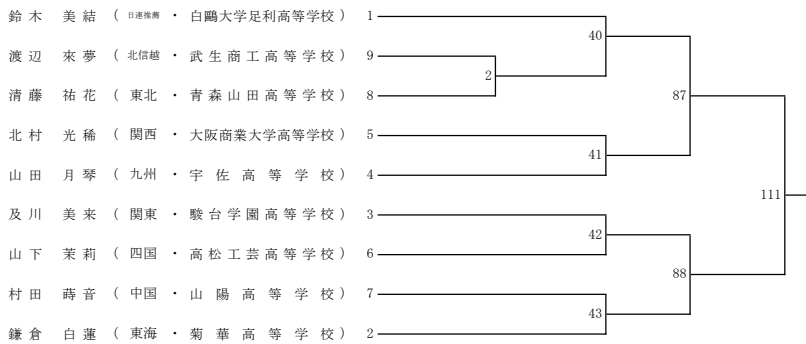

令和4年度 第34回全国高等学校ボクシング選抜大会

令和5年3月21日(火)・22日(水)・23日(木)・24日(金)
阿久根総合運動公園総合体育館

女子ピン級(8名)

女子ライトフライ級(9名)

女子フライ級(9名)

女子バンタム級(7名)

女子ライト級(9名)

令和4年度 第34回全国高等学校ボクシング選抜大会