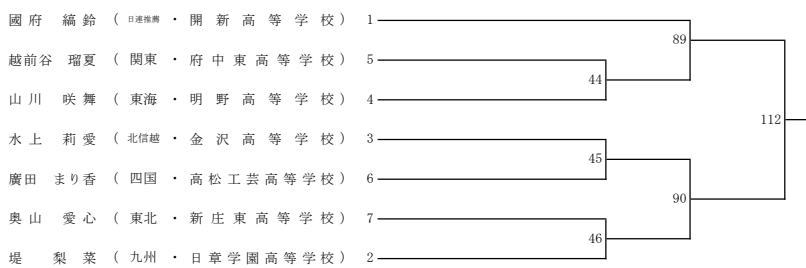

令和4年度 第34回全国高等学校ボクシング選抜大会

令和5年3月21日(火)・22日(水)・23日(木)・24日(金)
阿久根総合運動公園総合体育館

女子ピン級(8名)

女子ライトフライ級(9名)

女子フライ級(9名)

女子バンタム級(7名)

女子ライト級(9名)

令和4年度 第34回全国高等学校ボクシング選抜大会

令和5年3月21日(火)・22日(水)・23日(木)・24日(金)
阿久根総合運動公園総合体育館

ピン級(10名)

ライトフライ級(13名)

フライ級(11名)

令和4年度 第34回全国高等学校ボクシング選抜大会

令和5年3月21日(火)・22日(水)・23日(木)・24日(金)
阿久根総合運動公園総合体育館

バンタム級(13名)

ライト級(13名)