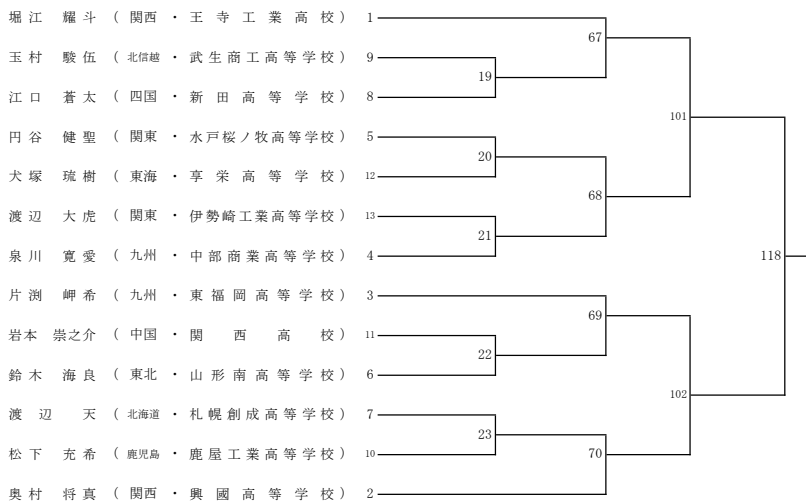

令和5年3月21日(火)・22日(水)・23日(木)・24日(金)
阿久根総合運動公園総合体育館

ピン級(10名)

ライトフライ級(13名)

フライ級(11名)

令和4年度 第34回全国高等学校ボクシング選抜大会

令和5年3月21日(火)・22日(水)・23日(木)・24日(金)
阿久根総合運動公園総合体育館

バンタム級(13名)

ライト級(13名)

ライトウェルター級(14名)

令和4年度 第34回全国高等学校ボクシング選抜大会

令和5年3月21日(火)・22日(水)・23日(木)・24日(金)
阿久根総合運動公園総合体育館

ウェルター級(9名)

ミドル級(9名)