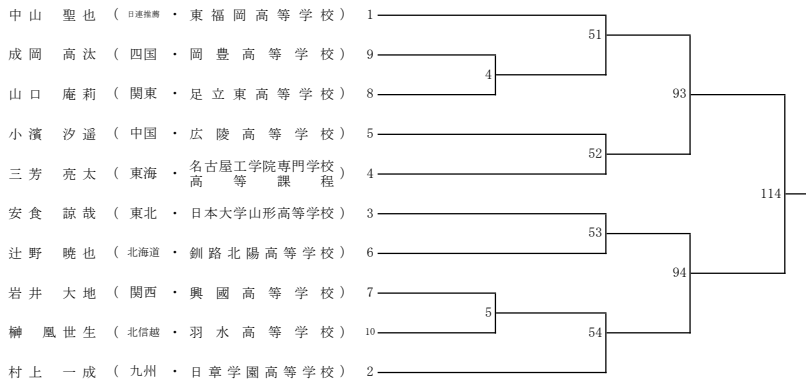

令和4年度 第34回全国高等学校ボクシング選抜大会

令和5年3月21日(火)・22日(水)・23日(木)・24日(金)
阿久根総合運動公園総合体育館

女子ピン級(8名)

女子ライトフライ級(9名)

女子フライ級(9名)

女子バンタム級(7名)

女子ライト級(9名)

令和4年度 第34回全国高等学校ボクシング選抜大会

令和5年3月21日(火)・22日(水)・23日(木)・24日(金)
阿久根総合運動公園総合体育館

ピン級(10名)

ライトフライ級(13名)

フライ級(11名)

令和4年度 第34回全国高等学校ボクシング選抜大会

令和5年3月21日(火)・22日(水)・23日(木)・24日(金)
阿久根総合運動公園総合体育館

バンタム級(13名)

ライト級(13名)