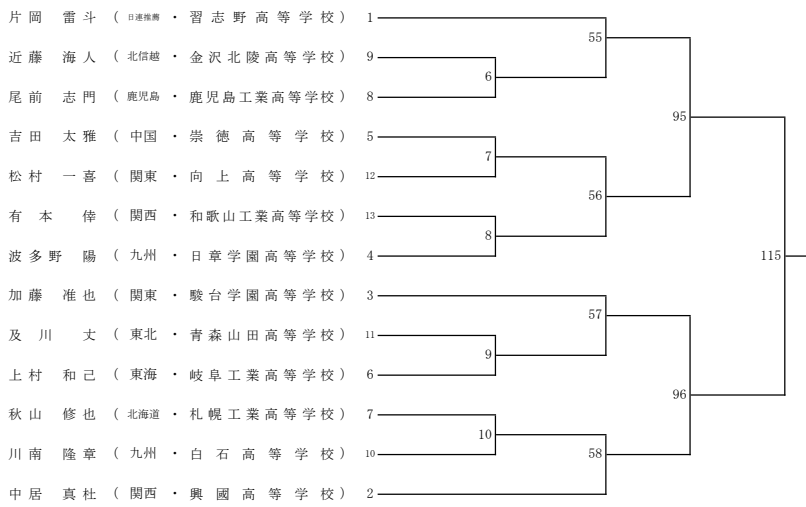

令和4年度 第34回全国高等学校ボクシング選抜大会

令和5年3月21日(火)・22日(水)・23日(木)・24日(金)
阿久根総合運動公園総合体育館

女子ピン級(8名)

女子ライトフライ級(9名)

女子フライ級(9名)

女子バンタム級(7名)

女子ライト級(9名)

令和4年度 第34回全国高等学校ボクシング選抜大会

令和5年3月21日(火)・22日(水)・23日(木)・24日(金)
阿久根総合運動公園総合体育館

ピン級(10名)

ライトフライ級(13名)

フライ級(11名)

令和4年度 第34回全国高等学校ボクシング選抜大会

令和5年3月21日(火)・22日(水)・23日(木)・24日(金)
阿久根総合運動公園総合体育館

バンタム級(13名)

ライト級(13名)