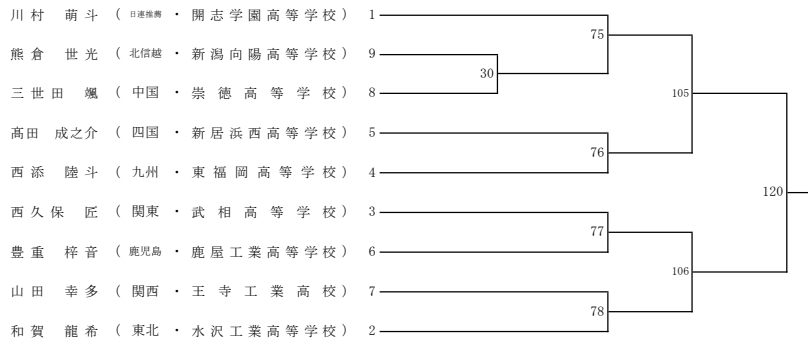

令和5年3月21日(火)・22日(水)・23日(木)・24日(金)
阿久根総合運動公園総合体育館

ピン級(10名)

ライトフライ級(13名)

フライ級(11名)

令和4年度 第34回全国高等学校ボクシング選抜大会

令和5年3月21日(火)・22日(水)・23日(木)・24日(金)
阿久根総合運動公園総合体育館

バンタム級(13名)

ライト級(13名)

ライトウェルター級(14名)

令和4年度 第34回全国高等学校ボクシング選抜大会

令和5年3月21日(火)・22日(水)・23日(木)・24日(金)
阿久根総合運動公園総合体育館

ウェルター級(9名)

ミドル級(9名)