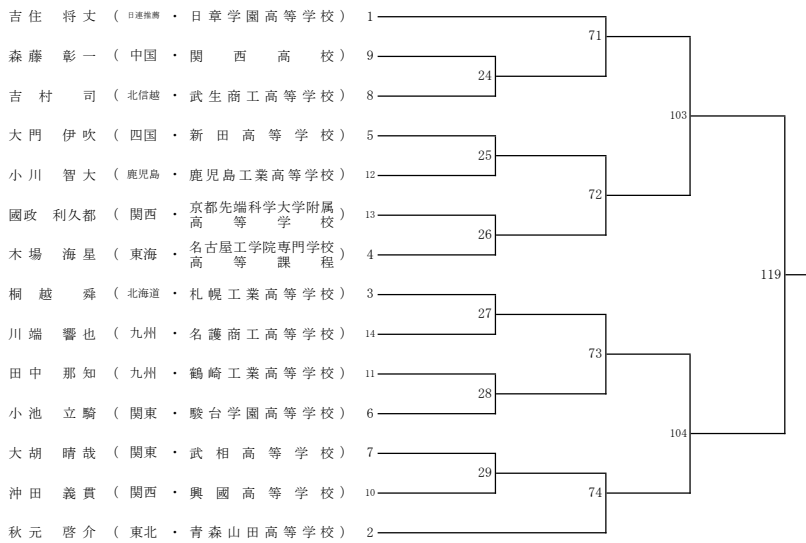

令和5年3月21日(火)・22日(水)・23日(木)・24日(金)
阿久根総合運動公園総合体育館

ピン級(10名)

ライトフライ級(13名)

フライ級(11名)

令和4年度 第34回全国高等学校ボクシング選抜大会

令和5年3月21日(火)・22日(水)・23日(木)・24日(金)
阿久根総合運動公園総合体育館

バンタム級(13名)

ライト級(13名)

ライトウェルター級(14名)

令和4年度 第34回全国高等学校ボクシング選抜大会

令和5年3月21日(火)・22日(水)・23日(木)・24日(金)
阿久根総合運動公園総合体育館

ウェルター級(9名)

ミドル級(9名)