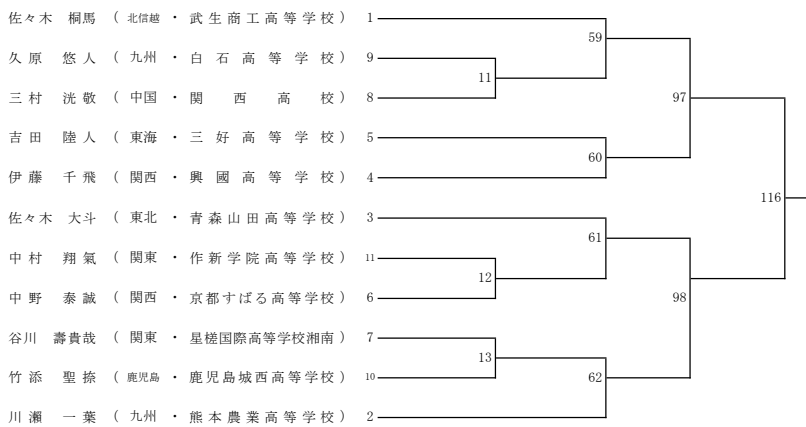

令和5年3月21日(火)・22日(水)・23日(木)・24日(金)
阿久根総合運動公園総合体育館

ピン級(10名)

ライトフライ級(13名)

フライ級(11名)

令和4年度 第34回全国高等学校ボクシング選抜大会

令和5年3月21日(火)・22日(水)・23日(木)・24日(金)
阿久根総合運動公園総合体育館

バンタム級(13名)

ライト級(13名)