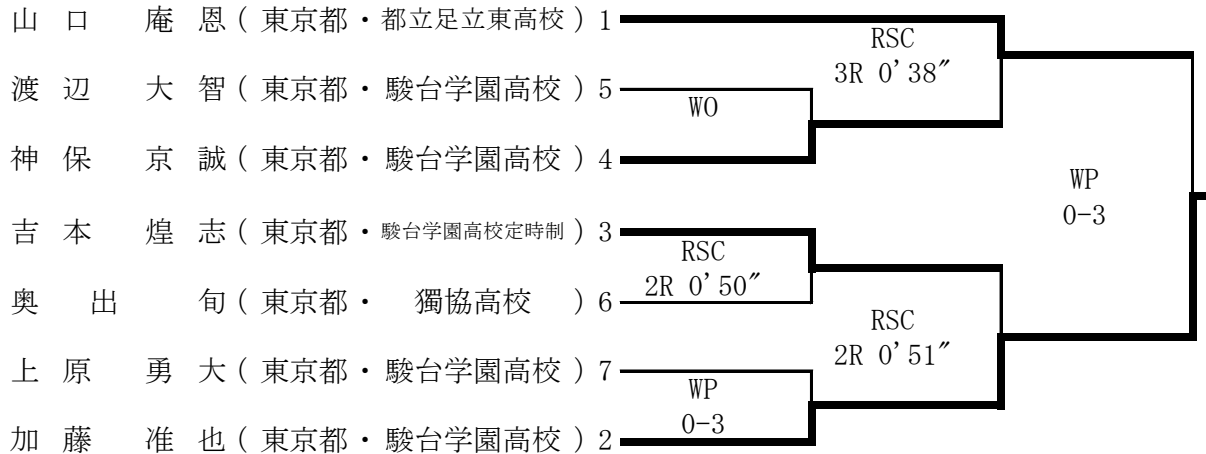

◆男子ライトフライ級

17日

18日

25日