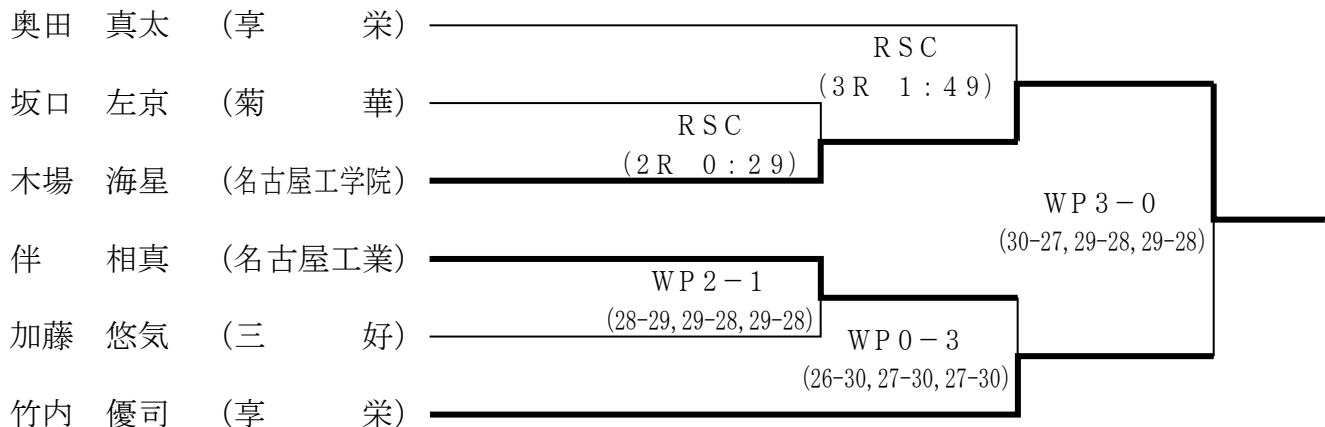

## ライトフライ級 (46.0kg超過49.0kgまで)

フライ級 (49.0kg超過52.0kgまで)

バンタム級 (52.0kg超過56.0kgまで)

ライト級 (56.0kg超過60.0kgまで)

ライトウェルター級 (60.0kg超過64.0kgまで)

ウェルター級 (64.0kg超過69.0kgまで)

ミドル級 (69.0kg超過75.0kgまで)

小池 颯 (三好)	RSC	WP 1-2 (29-27, 28-28, 28-28)
廣瀬 瑛久 (愛産大三河)	(2R 1:54)	
浅野 桔平 (菊華)	WO	
フセイン・ロットフロ (名古屋工業)		