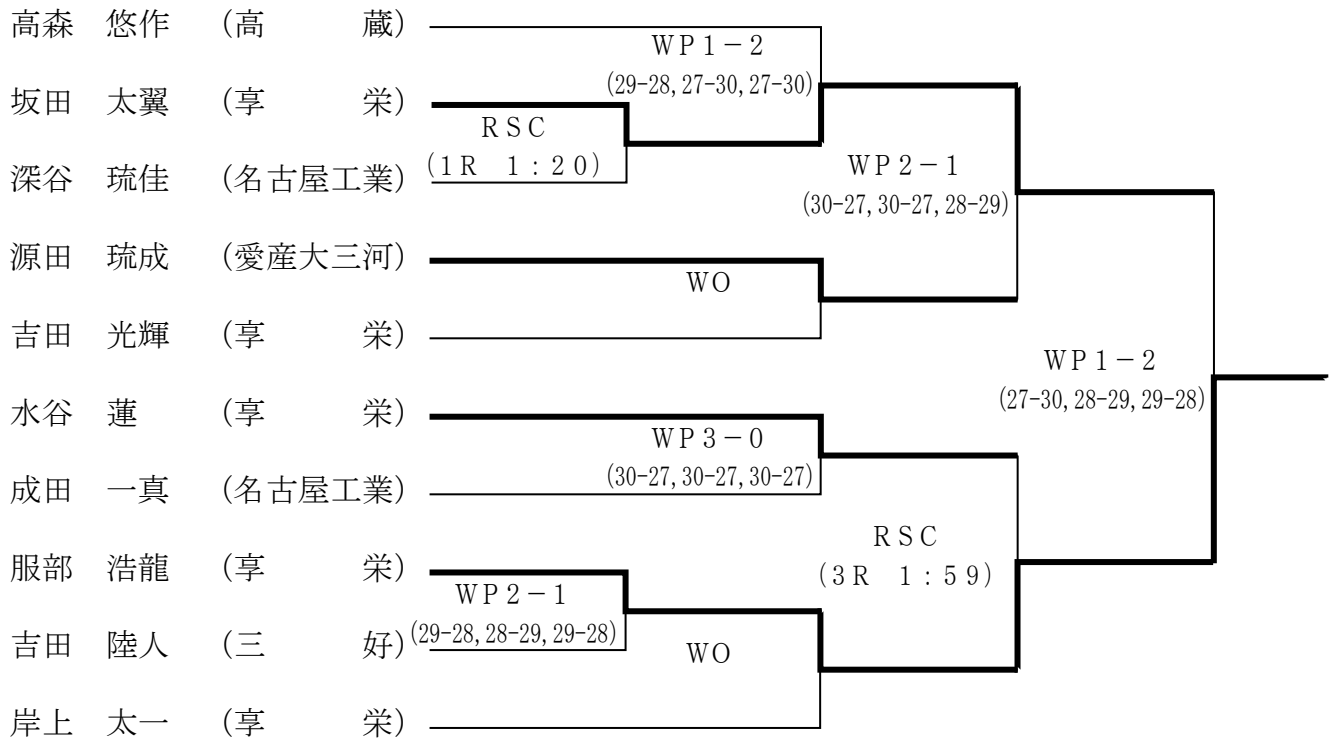

フライ級 (49.0kg超過52.0kgまで)