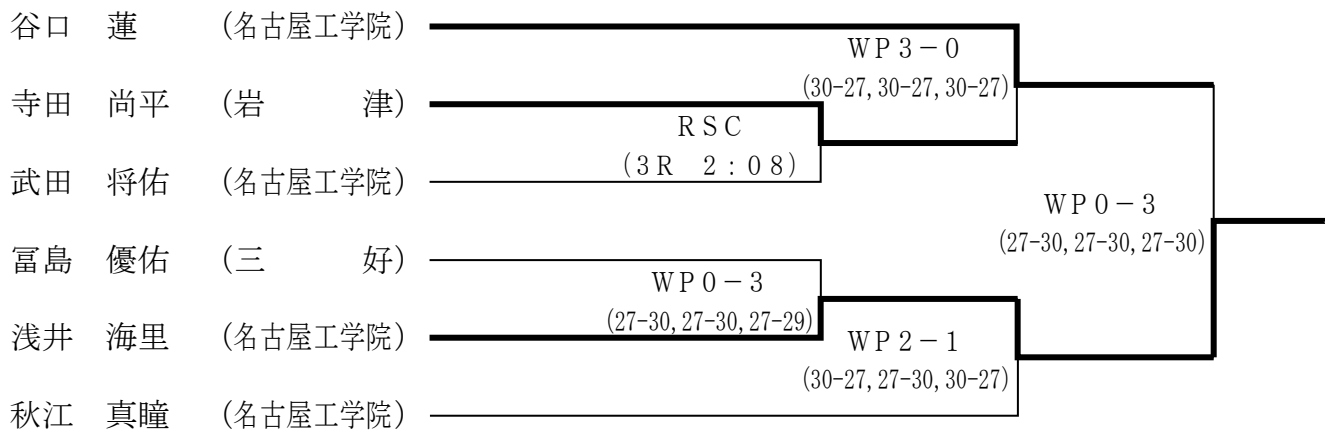

## ライトフライ級 (46.0kg超過49.0kgまで)

フライ級 (49.0kg超過52.0kgまで)

バンタム級 (52.0kg超過56.0kgまで)

ライト級 (56.0kg超過60.0kgまで)

ライトウェルター級 (60.0kg超過64.0kgまで)

ウェルター級 (64.0kg超過69.0kgまで)

ミドル級 (69.0kg超過75.0kgまで)

小池 颯 (三好)	RSC	WP 1-2 (29-27, 28-28, 28-28)
廣瀬 瑛久 (愛産大三河)	(2R 1:54)	
浅野 桔平 (菊華)	WO	
フセイン・ロットフロ (名古屋工業)		