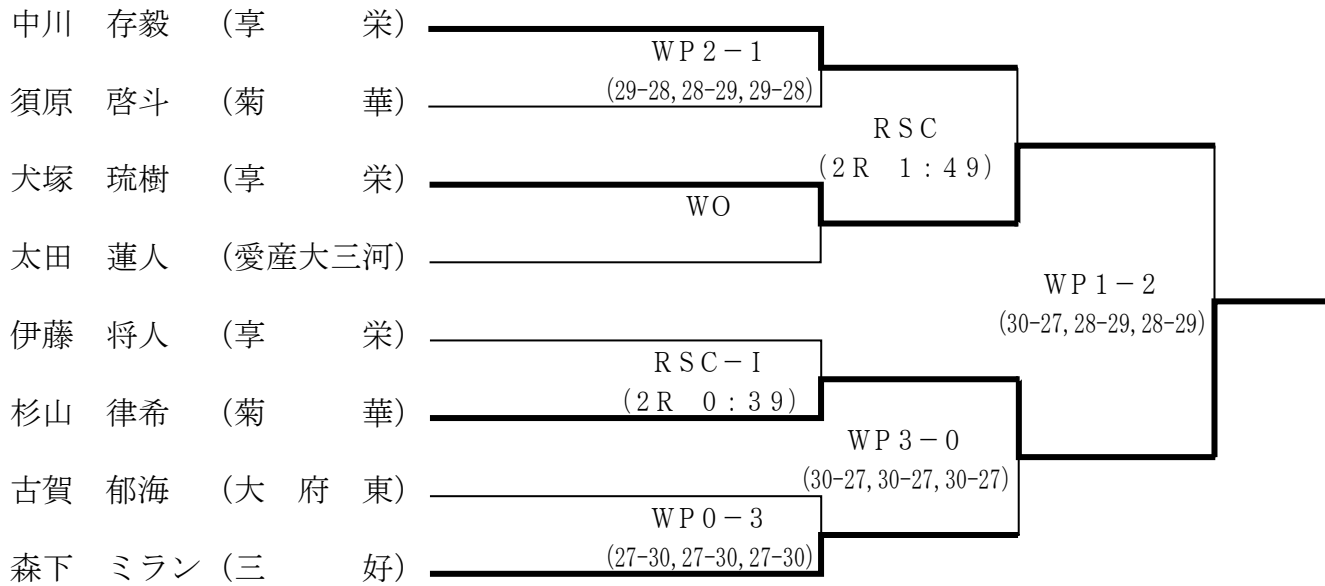

## ライトフライ級 (46.0kg超過49.0kgまで)

フライ級 (49.0kg超過52.0kgまで)

バンタム級 (52.0kg超過56.0kgまで)

ライト級 (56.0kg超過60.0kgまで)

ライトウェルター級 (60.0kg超過64.0kgまで)

ウェルター級 (64.0kg超過69.0kgまで)

ミドル級 (69.0kg超過75.0kgまで)

小池 颯 (三好)	RSC	WP 1-2 (29-27, 28-28, 28-28)
廣瀬 瑛久 (愛産大三河)	(2R 1:54)	
浅野 桔平 (菊華)	WO	
フセイン・ロットフロ (名古屋工業)		