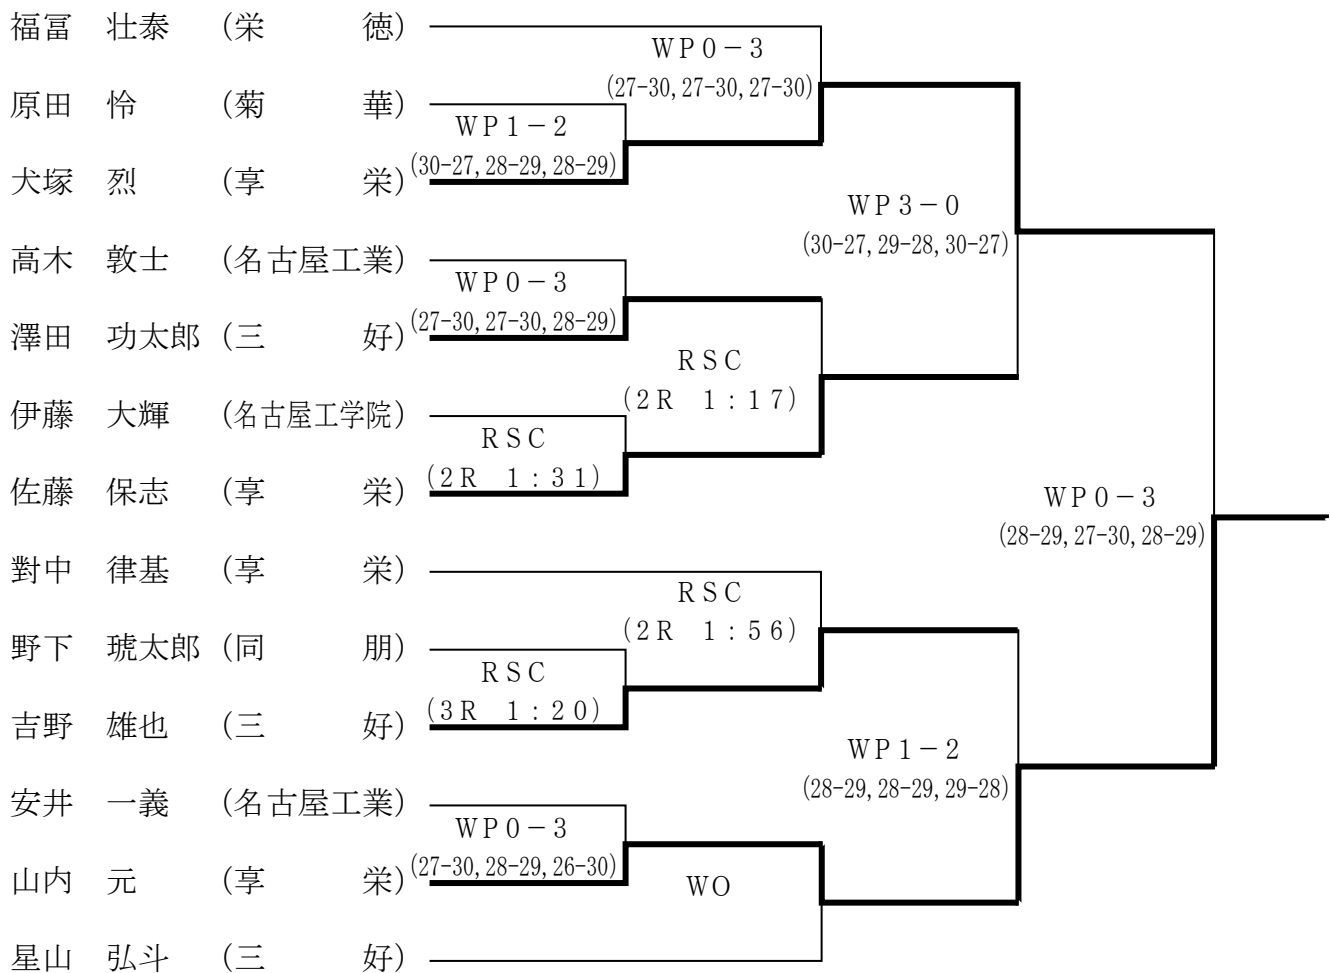

バンタム級 (52.0kg超過56.0kgまで)