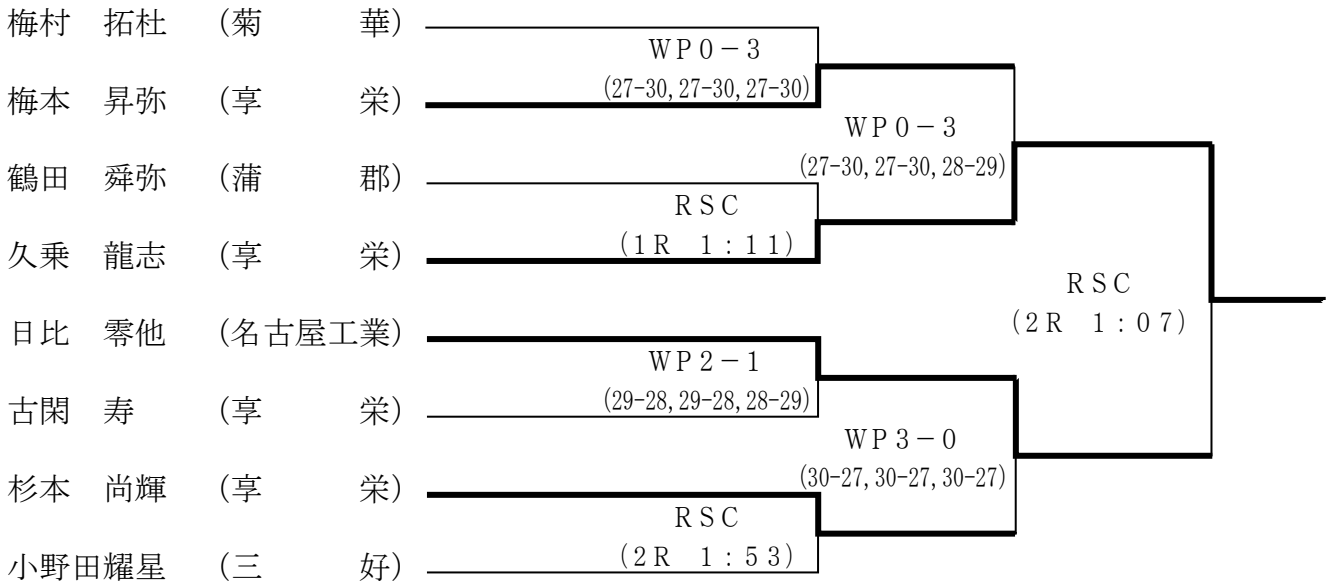

ライトフライ級 (46.0kg超過49.0kgまで)