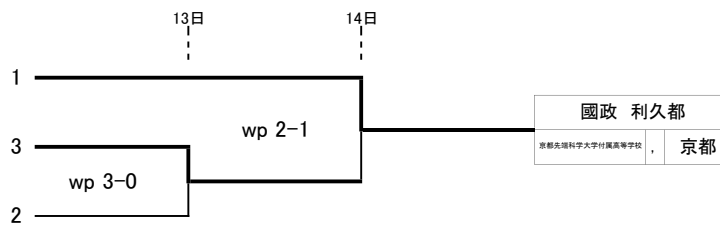

ライトウェルター級 3名

選手名	
府県	所属
國政 利久都	
京都先端科学大学付属高等学校	京都
長谷川 彪風	
京都廣学館高校	京都
田邊 雅己	
京都廣学館高校	京都