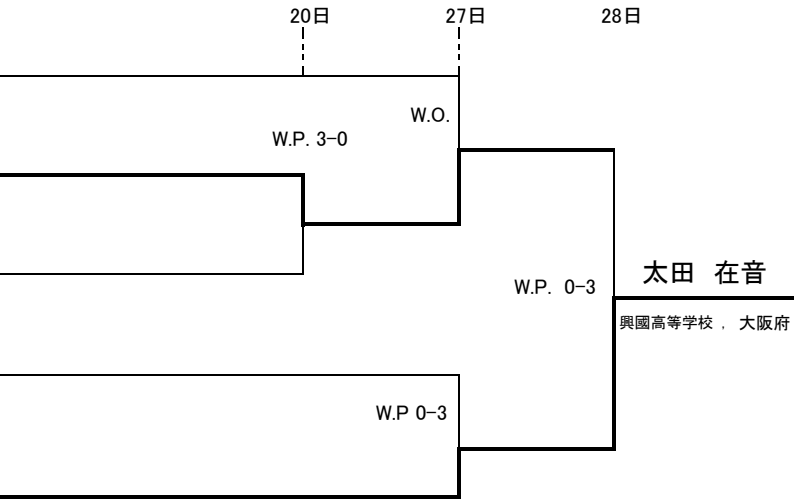

2023年 インターハイ大阪予選

ピン 級

選手名
所 属 . 府 県

岩井 大地
興國高等学校 , 大阪府
國川 勇飛
興國高等学校 , 大阪府

ライトフライ級

選手名
所 属 . 府 県

中居 真杜
興國高等学校 , 大阪府
西野 光人
浪速高校 , 大阪府
山本 蒼昊
興國高等学校 , 大阪府
中川 湊
浪速高校 , 大阪府

フライ級

選手名
所 属 . 府 県

伊藤 千飛
興國高等学校 , 大阪府
伊藤 龍哉
興國高等学校 , 大阪府
海崎 亮太
浪速高校 , 大阪府
高田 龍輝
浪速高校 , 大阪府
太田 在音
興國高等学校 , 大阪府

2023年 インターハイ大阪予選

バンタム級

選手名		20日	27日	28日
所 属	府 県			
藤木 勇利	興國高等学校, 大阪府	R S C 1R 1'28	RSC 3R 1'28	W.P. 3-0 藤木 勇利 興國高等学校, 大阪府
細見 勇斗	浪速高校, 大阪府			
齋藤 璃恩	大体大浪商高校, 大阪府	R S C 1R 0'48		
白石 吟	浪速高校, 大阪府			
吉田 梢	大阪商大高校, 大阪府	W P 3 0		
合田 豊	興國高等学校, 大阪府		RSC 1R 1'57	
高倉 涼	浪速高校, 大阪府	W P 3 0		
森田 輝一	興國高等学校, 大阪府			