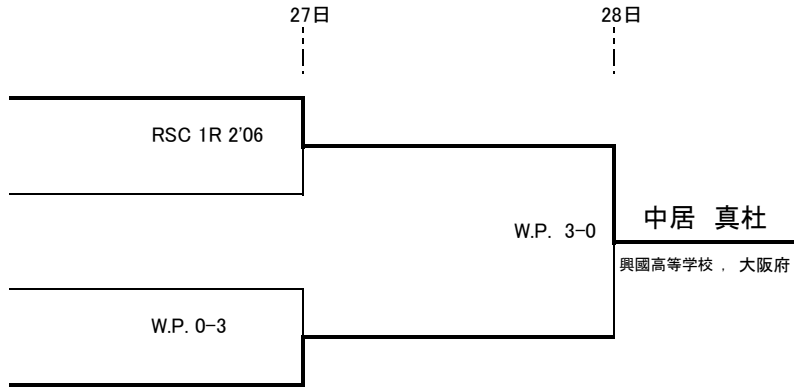

2023年 インターハイ大阪予選

ピン 級

選手名
所 属 . 府 県

岩井 大地
興國高等学校 , 大阪府
國川 勇飛
興國高等学校 , 大阪府

ライトフライ級

選手名
所 属 . 府 県

中居 真杜
興國高等学校 , 大阪府
西野 光人
浪速高校 , 大阪府
山本 蒼昊
興國高等学校 , 大阪府
中川 湊
浪速高校 , 大阪府

フライ級

選手名
所 属 . 府 県

伊藤 千飛
興國高等学校 , 大阪府
伊藤 龍哉
興國高等学校 , 大阪府
海崎 亮太
浪速高校 , 大阪府
高田 龍輝
浪速高校 , 大阪府
太田 在音
興國高等学校 , 大阪府

2023年 インターハイ大阪予選

バンタム級

選手名		20日	27日	28日
所 属	府 県			
藤木 勇利	興國高等学校, 大阪府	R S C 1R 1'28	RSC 3R 1'28	W.P. 3-0 藤木 勇利 興國高等学校, 大阪府
細見 勇斗	浪速高校, 大阪府			
齋藤 璃恩	大体大浪商高校, 大阪府	R S C 1R 0'48		
白石 吟	浪速高校, 大阪府			
吉田 梢	大阪商大高校, 大阪府	W P 3 0		
合田 豊	興國高等学校, 大阪府		RSC 1R 1'57	
高倉 涼	浪速高校, 大阪府	W P 3 0		
森田 輝一	興國高等学校, 大阪府			