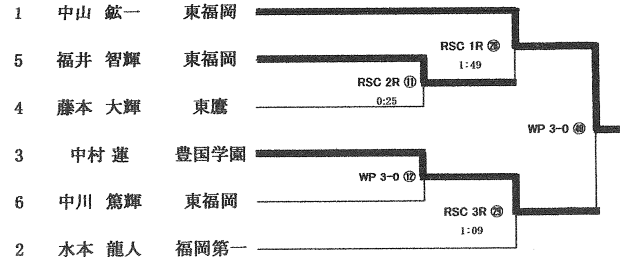

バンタム級(6名)

5/20 5/21 5/27 5/28