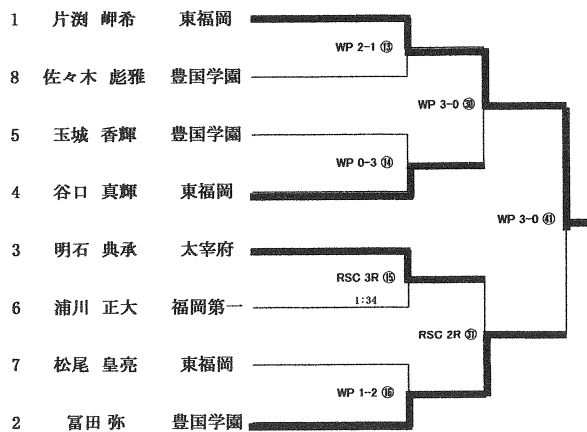

ライト級(8名)

5/20 5/21 5/27 5/28