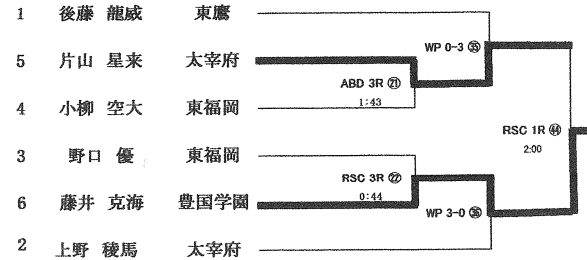

5/20 5/21 5/27 5/28

ライト級(8名)

5/20 5/21 5/27 5/28

ライトウェルター級(9名)

5/20 5/21 5/27 5/28

ウェルター級(3名)

5/20 5/21 5/27 5/28

ミドル級(6名)

5/20 5/21 5/27 5/28

◆女子の部

フライ級(1名)

5/20 5/21 5/27 5/28