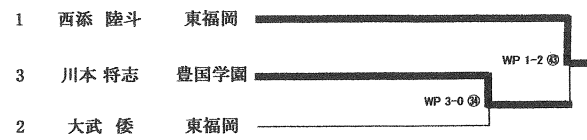

5/20 5/21 5/27 5/28

ライト級(8名)

5/20 5/21 5/27 5/28

ライトウェルター級(9名)

5/20 5/21 5/27 5/28

ウェルター級(3名)

5/20 5/21 5/27 5/28

ミドル級(6名)

5/20 5/21 5/27 5/28

◆女子の部

フライ級(1名)

5/20 5/21 5/27 5/28