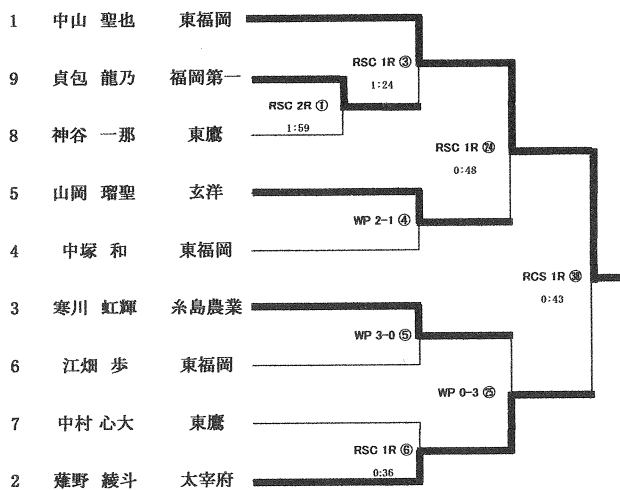

◆男子の部

ピン級(3名)

5/20 5/21 5/27 5/28

ライトフライ級(9名)

5/20 5/21 5/27 5/28

フライ級(8名)

5/20 5/21 5/27 5/28

バンタム級(6名)