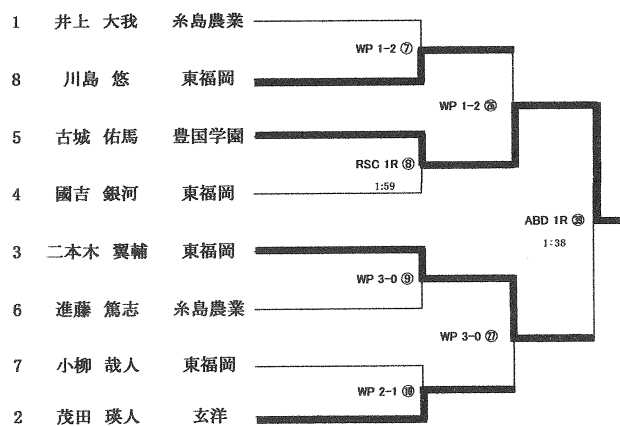

◆男子の部

ピン級(3名)

5/20 5/21 5/27 5/28

ライトフライ級(9名)

5/20 5/21 5/27 5/28

フライ級(8名)

5/20 5/21 5/27 5/28

バンタム級(6名)