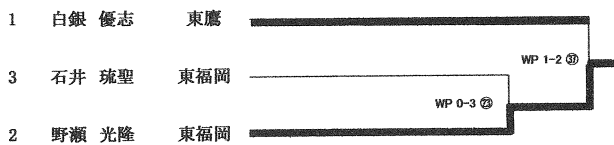

◆男子の部

ピン級(3名)

5/20 5/21 5/27 5/28

ライトフライ級(9名)

5/20 5/21 5/27 5/28

フライ級(8名)

5/20 5/21 5/27 5/28

バンタム級(6名)

5/20 5/21 5/27 5/28

ライト級(8名)

5/20 5/21 5/27 5/28

ライトウェルター級(9名)

5/20 5/21 5/27 5/28

ウェルター級(3名)

5/20 5/21 5/27 5/28

ミドル級(6名)