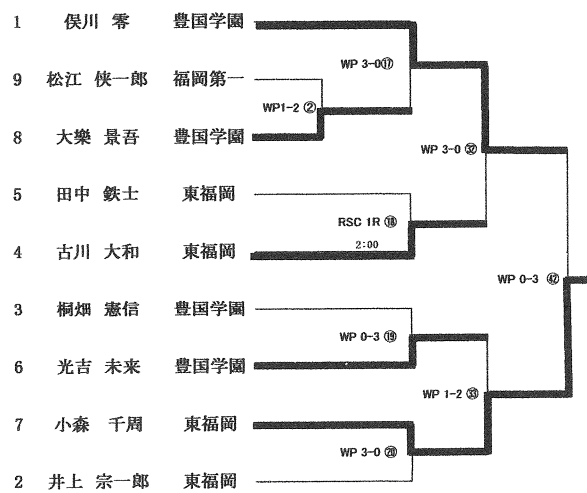

5/20 5/21 5/27 5/28

ライト級(8名)

5/20 5/21 5/27 5/28

ライトウェルター級(9名)

5/20 5/21 5/27 5/28

ウェルター級(3名)

5/20 5/21 5/27 5/28

ミドル級(6名)

5/20 5/21 5/27 5/28

◆女子の部

フライ級(1名)

5/20 5/21 5/27 5/28