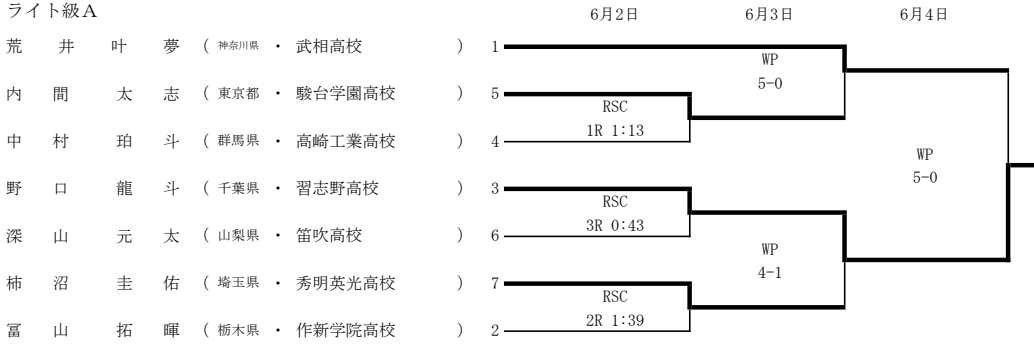

令和5年度関東高等学校ボクシング大会

令和5年6月1日(木)・2日(金)・3日(土)・4日(日)

会場 小瀬スポーツ公園武道館アリーナ (甲府市)

ライト級A