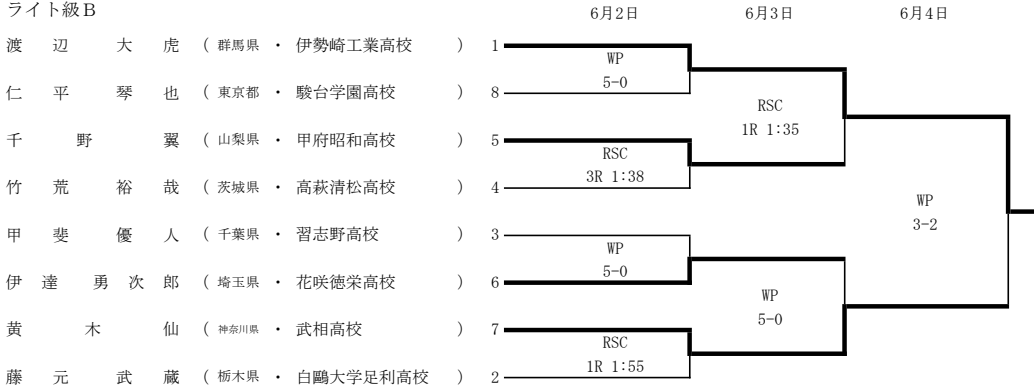

令和5年度関東高等学校ボクシング大会

令和5年6月1日(木)・2日(金)・3日(土)・4日(日)

会場 小瀬スポーツ公園武道館アリーナ (甲府市)

ライト級A

ライト級B

ライトウェルター級A

ライトウェルター級B

ウェルター級A