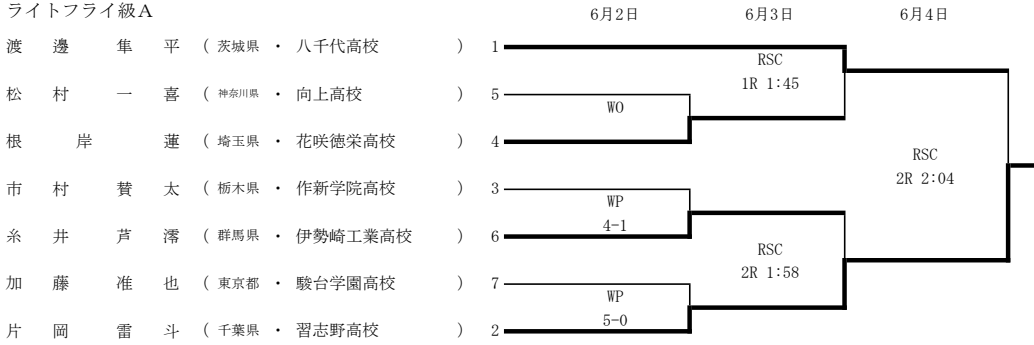

令和5年度関東高等学校ボクシング大会

令和5年6月1日(木)・2日(金)・3日(土)・4日(日)

会場 小瀬スポーツ公園武道館アリーナ (甲府市)

ピン級A

ピン級B

ライトフライ級A

ライトフライ級B

フライ級A