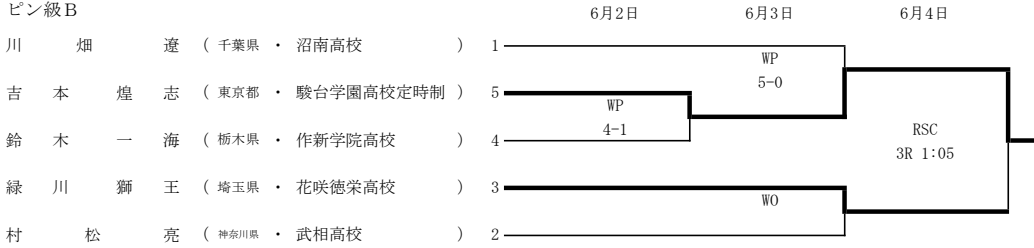

令和5年度関東高等学校ボクシング大会

令和5年6月1日(木)・2日(金)・3日(土)・4日(日)

会場 小瀬スポーツ公園武道館アリーナ (甲府市)

ピン級A

ピン級B

ライトフライ級A

ライトフライ級B

フライ級A