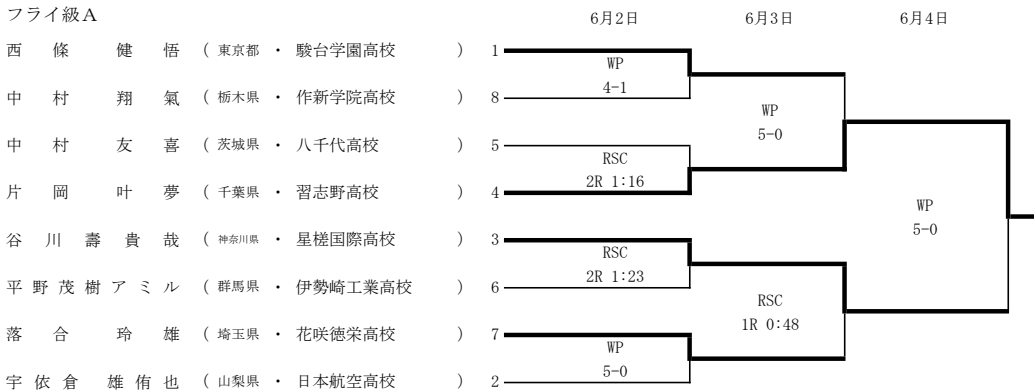

令和5年度関東高等学校ボクシング大会

令和5年6月1日(木)・2日(金)・3日(土)・4日(日)

会場 小瀬スポーツ公園武道館アリーナ (甲府市)

ピン級A

ピン級B

ライトフライ級A

ライトフライ級B

フライ級A