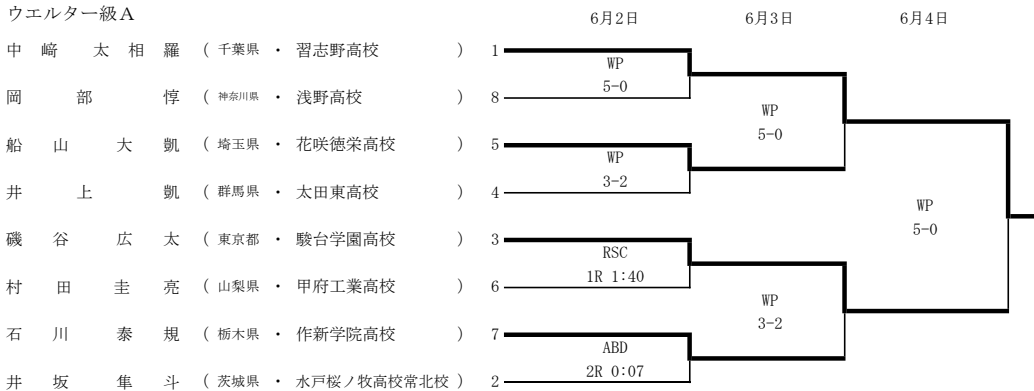

令和5年度関東高等学校ボクシング大会

令和5年6月1日(木)・2日(金)・3日(土)・4日(日)

会場 小瀬スポーツ公園武道館アリーナ (甲府市)

ライト級A

ライト級B

ライトウェルター級A

ライトウェルター級B

ウェルター級A