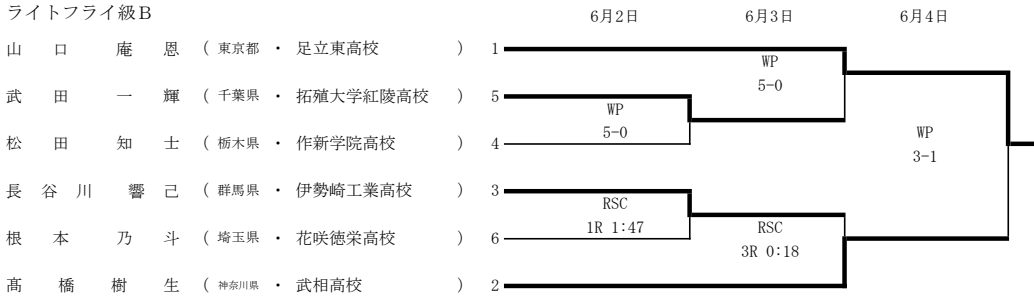

令和5年度関東高等学校ボクシング大会

令和5年6月1日(木)・2日(金)・3日(土)・4日(日)

会場 小瀬スポーツ公園武道館アリーナ (甲府市)

ピン級A

ピン級B

ライトフライ級A

ライトフライ級B

フライ級A