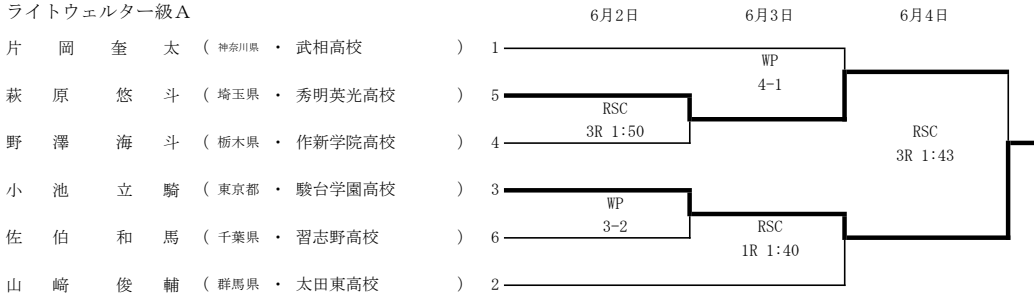

令和5年度関東高等学校ボクシング大会

令和5年6月1日(木)・2日(金)・3日(土)・4日(日)

会場 小瀬スポーツ公園武道館アリーナ (甲府市)

ライト級A

ライト級B

ライトウェルター級A

ライトウェルター級B

ウェルター級A

令和5年度関東高等学校ボクシング大会

令和5年6月1日(木)・2日(金)・3日(土)・4日(日)

会場 小瀬スポーツ公園武道館アリーナ (甲府市)

ウェルター級B

	6月2日	6月3日	6月4日
本多 志光 (山梨県・日本航空高校)) 1	WP 5-0	RSC 3R 0:30	RSC 2R 1:05
門岡 健人 (東京都・八王子拓真高校)) 8			
大島 龍斗 (茨城県・高萩清松高校)) 5	RSC 1R 1:46		
紀 堅 志朗 (栃木県・白鷗大学足利高校)) 4			
佐藤 雄成 (群馬県・高崎工業高校)) 3	WP 3-0	WP 3-2	
川田 修矢 (埼玉県・秀明英光高校)) 6			
杉本 鉄尚 (千葉県・習志野高校)) 7	WP 4-1		
神垣 威人 (神奈川県・浅野高校)) 2			