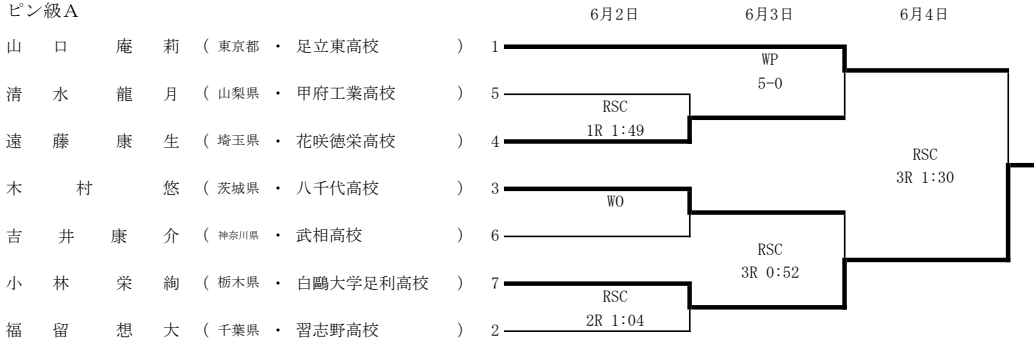

令和5年度関東高等学校ボクシング大会

令和5年6月1日(木)・2日(金)・3日(土)・4日(日)

会場 小瀬スポーツ公園武道館アリーナ (甲府市)

ピン級A