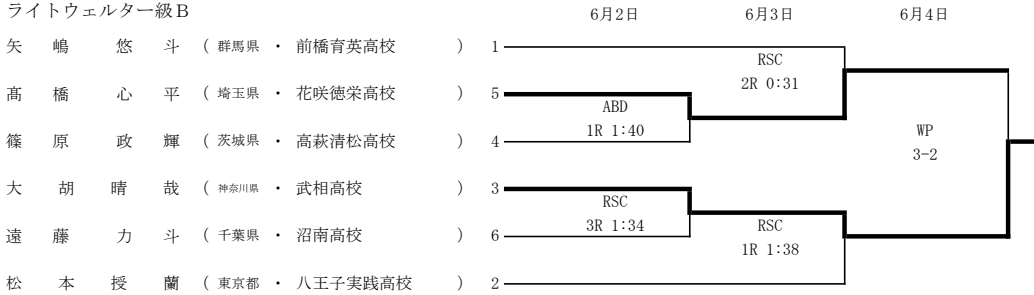

令和5年度関東高等学校ボクシング大会

令和5年6月1日(木)・2日(金)・3日(土)・4日(日)

会場 小瀬スポーツ公園武道館アリーナ (甲府市)

ライト級A

ライト級B

ライトウェルター級A

ライトウェルター級B

ウェルター級A