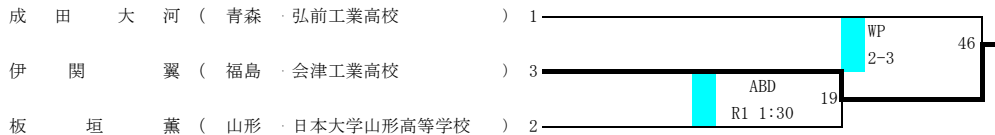

令和5年度東北高等学校ボクシング新人大会

会場 カメイアリーナ仙台

期日 令和6年1月26日(金)～1月28日(日)

男子2部ライト級

1/26金 1/27土 1/28日

男子2部ライトウェルター級

男子2部ウェルター級

男子2部ミドル級