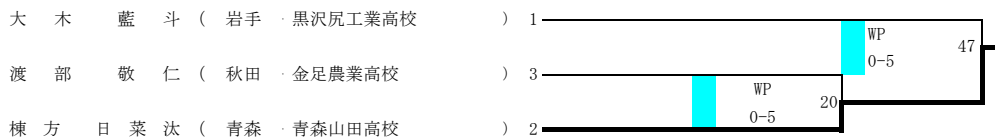

令和5年度東北高等学校ボクシング新人大会

会場 カメイアリーナ仙台

期日 令和6年1月26日(金)～1月28日(日)

男子2部ライト級

1/26金 1/27土 1/28日

男子2部ライトウェルター級

男子2部ウェルター級

男子2部ミドル級

男子ピン級

男子ライトフライ級

男子フライ級