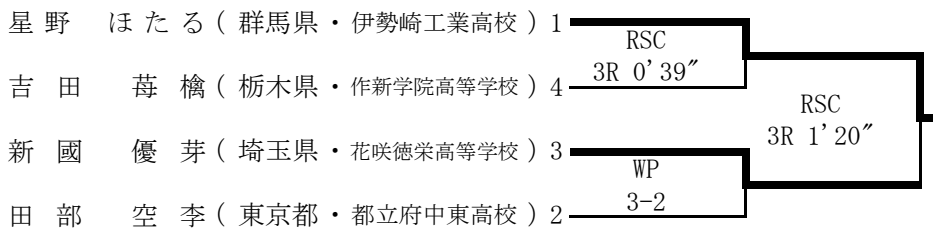

●女子フライ級

20日 21日