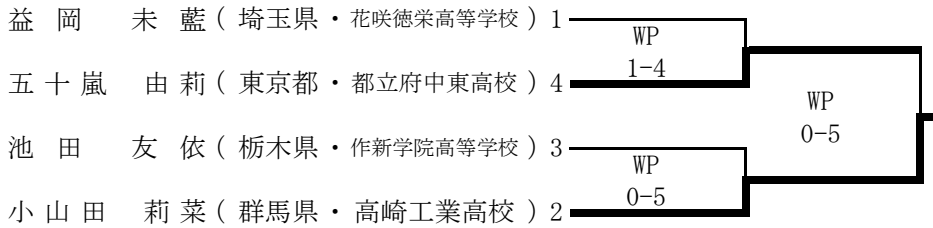

令和5年度 第10回関東高等学校女子ボクシング選抜大会

日程：令和6年1月20. 21. 22日

会場：日野市市民の森ふれあいホール

●女子ピン級

20日 21日

●女子ライトフライ級

20日 21日

●女子フライ級