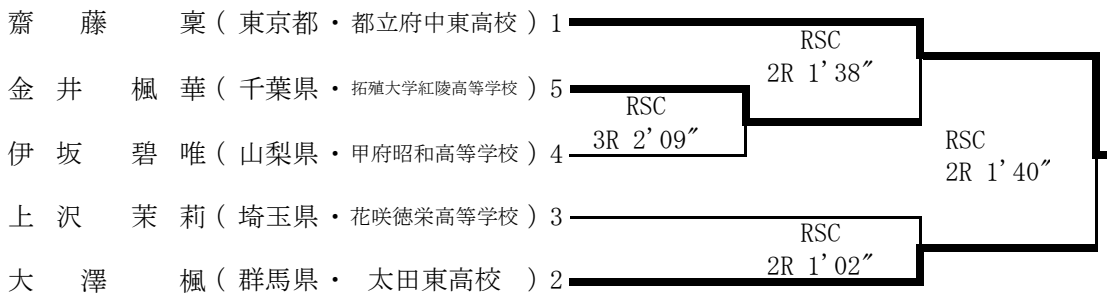

●女子バンタム級

20日 21日 22日