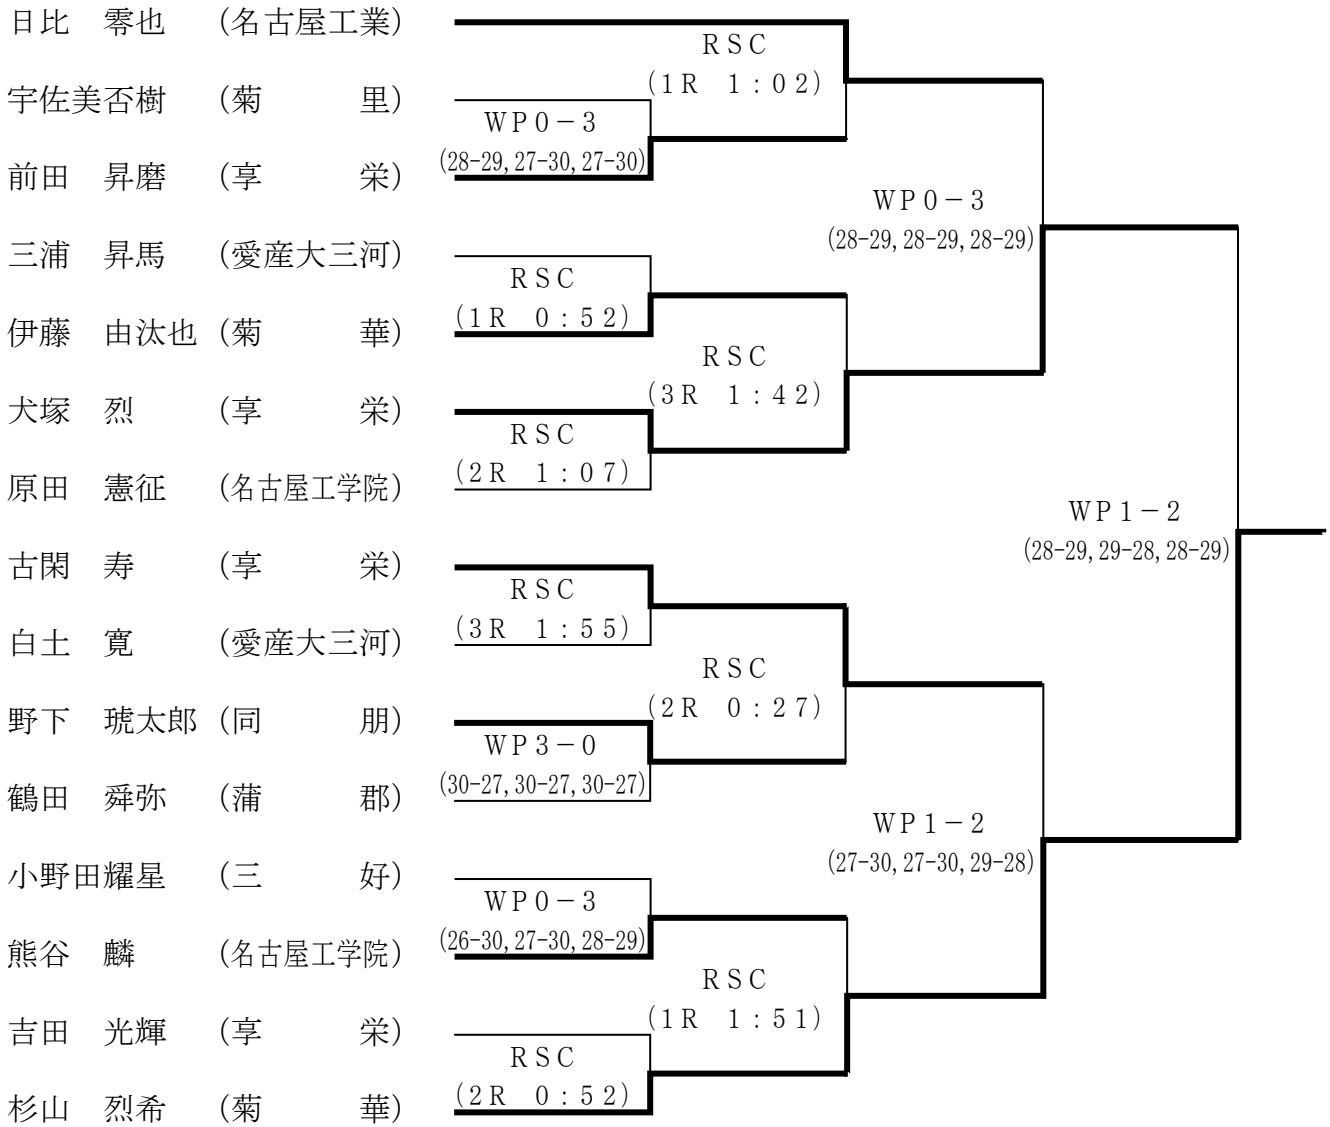

大会参加者全員9：50点呼。

選手手帳を携行すること。

選手手帳のない者は失格とする。

男子

ピン級 (46.0kgまで)

ライトフライ級 (46.0kg超過49.0kgまで)

フライ級 (49.0kg超過52.0kgまで)

バンタム級 (52.0kg超過56.0kgまで)