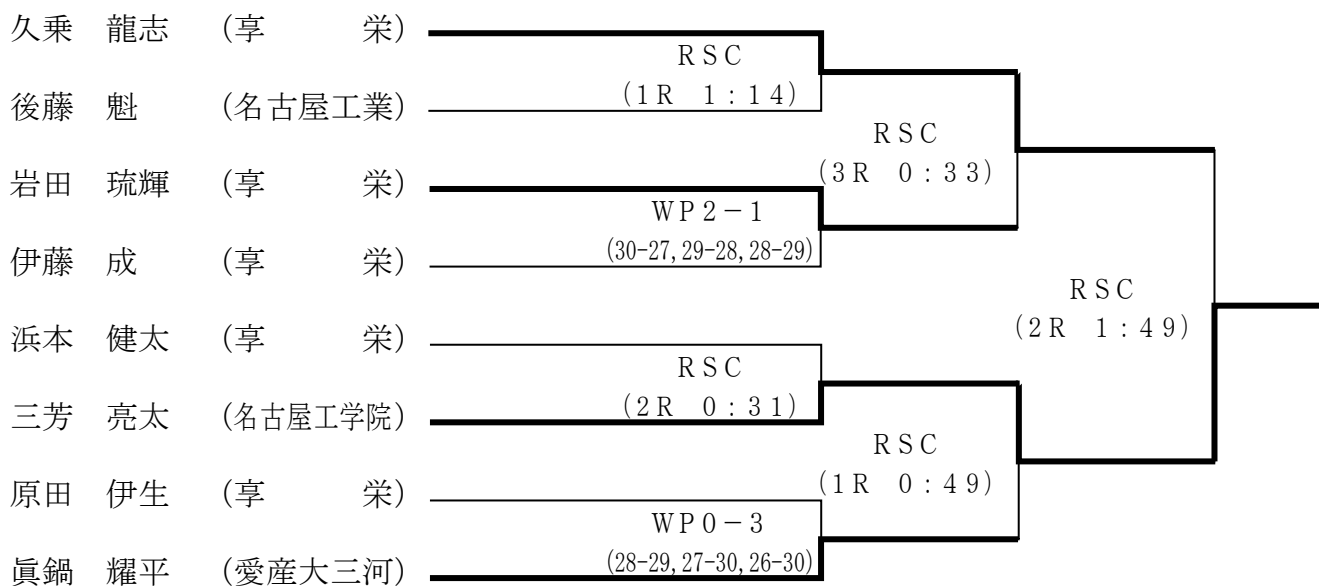

大会参加者全員9：50点呼。

選手手帳を携行すること。

選手手帳のない者は失格とする。

男子

ピン級 (46.0kgまで)

ライトフライ級 (46.0kg超過49.0kgまで)

フライ級 (49.0kg超過52.0kgまで)

バンタム級 (52.0kg超過56.0kgまで)