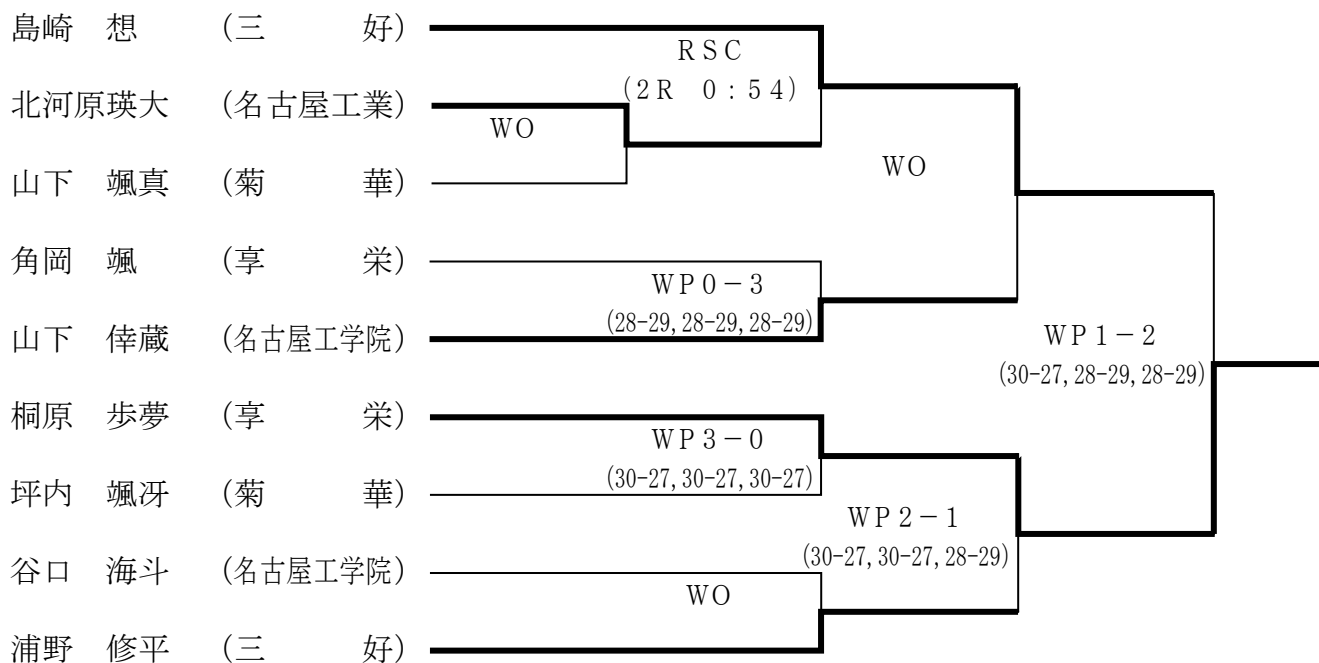

男子

ピン級 (46.0kgまで)