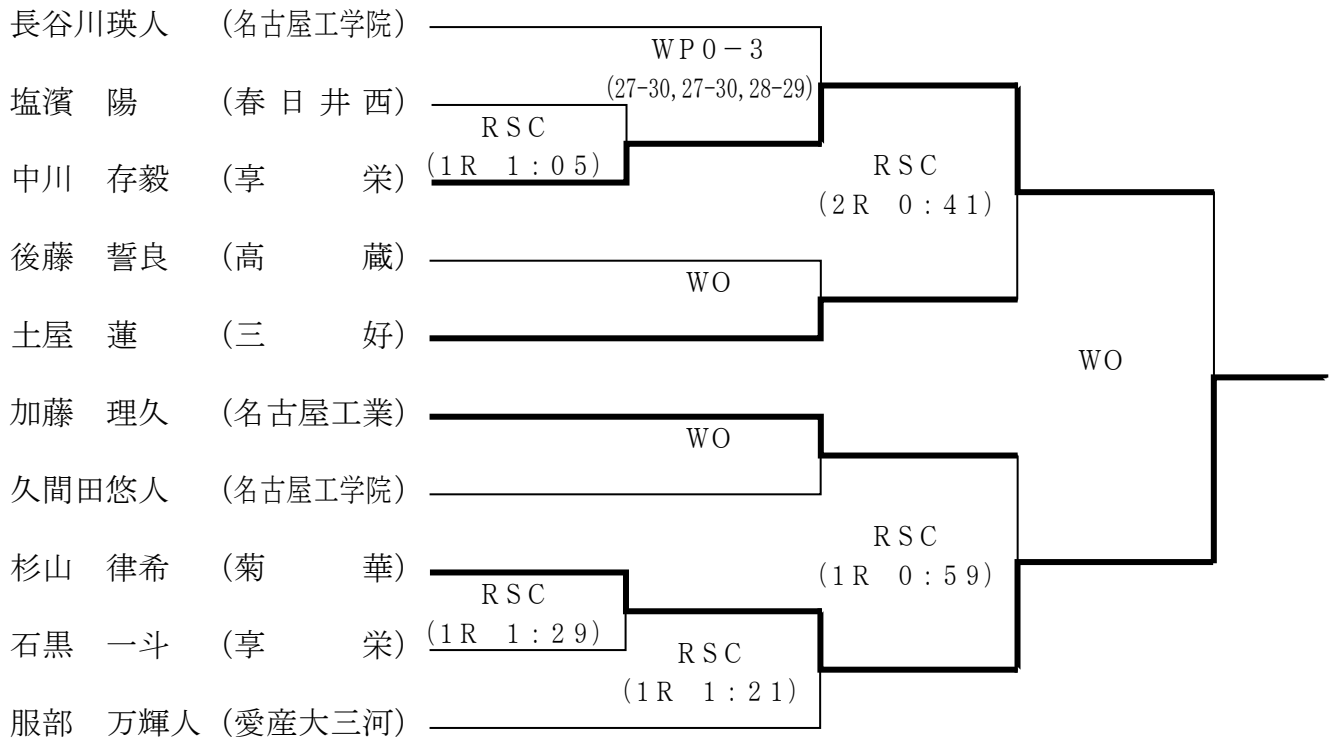

ライトウェルター級 (60.0kg超過64.0kgまで)