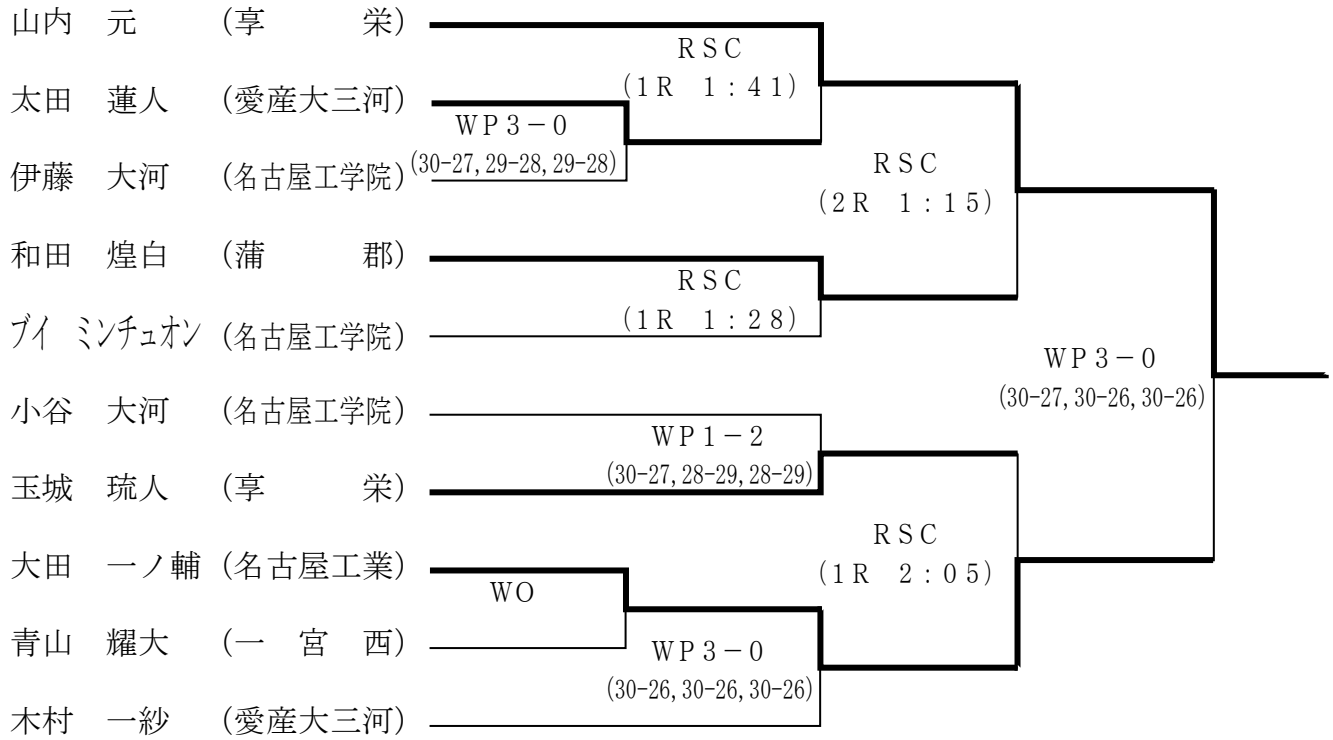

大会参加者全員9：50点呼。

選手手帳を携行すること。

選手手帳のない者は失格とする。

男子

ピン級 (46.0kgまで)

ライトフライ級 (46.0kg超過49.0kgまで)

フライ級 (49.0kg超過52.0kgまで)

バンタム級 (52.0kg超過56.0kgまで)