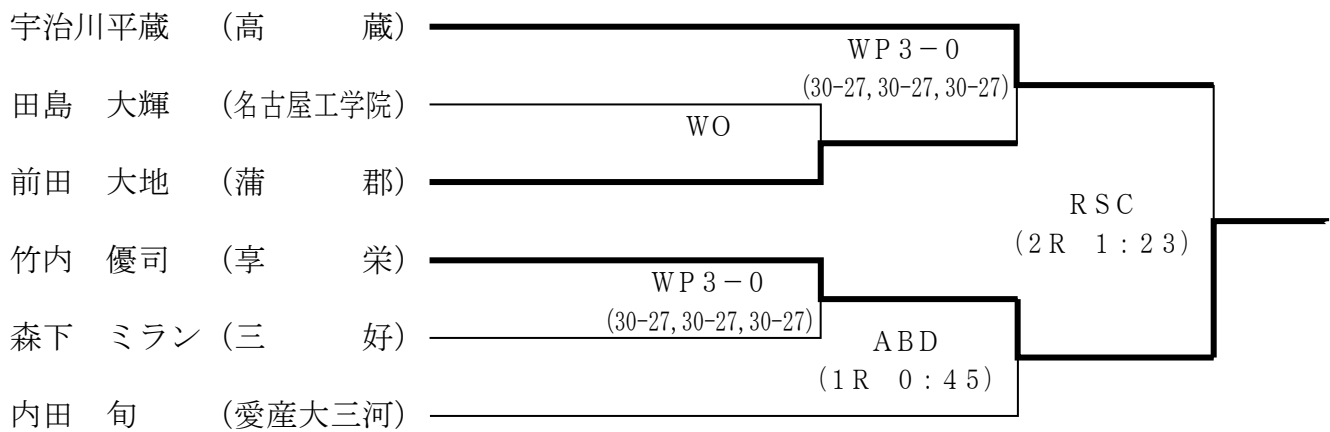

ウェルター級 (64.0kg超過69.0kgまで)