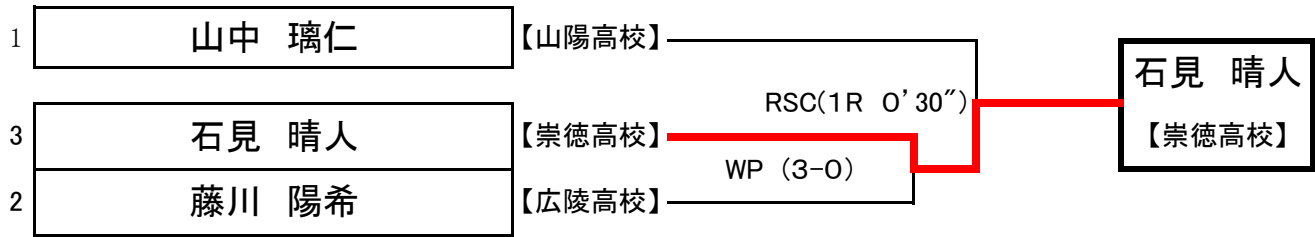

第77回広島県高等学校総合体育大会 ボクシング競技

トーナメント表

【令和6年6月1日（土）～2日（日） 於：コジマホールディングス中区スポーツセンター】

【高校生男子】

・ピン級(44kg超 46kgまで)

・ライトフライ級(49kgまで)

・フライ級(52kgまで)

・バンタム級(56kgまで)

・ライト級(60kgまで)

・ライトウェルター級(64kgまで)

・ウェルター級(69kgまで)

・ミドル級(75kgまで)

【高校生女子】

・バンタム級(51kg超 54kgまで)

【男子】 各階級の優勝者は中国大会に出場し、選考委員会を経てインターハイ出場が決定する。ただし、ピン級、ウェルター級、ミドル級の各選手は中国大会に出場し、上位2名に入賞したものがインターハイに出場できる。

【女子】 各階級の優勝者は中国大会に出場できる。今年度はライトフライ級、バンタム級、ライト級の優勝者が選考委員会を経てインターハイに出場できる。