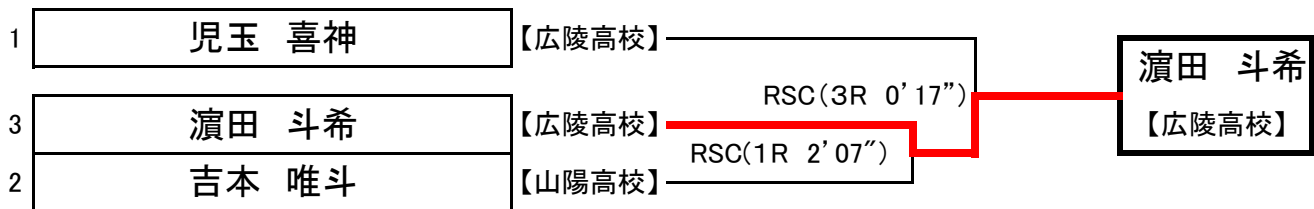

第77回広島県高等学校総合体育大会 ボクシング競技

トーナメント表

【令和6年6月1日（土）～2日（日） 於：コジマホールディングス中区スポーツセンター】

【高校生男子】

・ピン級(44kg超 46kgまで)

・ライトフライ級(49kgまで)

・フライ級(52kgまで)

・バンタム級(56kgまで)

・ライト級(60kgまで)

・ライトウェルター級(64kgまで)

・ウェルター級(69kgまで)

・ミドル級(75kgまで)

【高校生女子】

・バンタム級(51kg超 54kgまで)

【男子】 各階級の優勝者は中国大会に出場し、選考委員会を経てインターハイ出場が決定する。ただし、ピン級、ウェルター級、ミドル級の各選手は中国大会に出場し、上位2名に入賞したものがインターハイに出場できる。

【女子】 各階級の優勝者は中国大会に出場できる。今年度はライトフライ級、バンタム級、ライト級の優勝者が選考委員会を経てインターハイに出場できる。