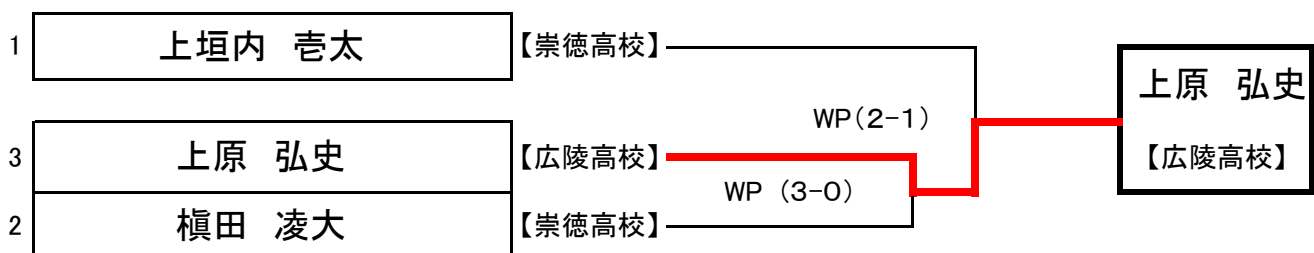

第77回広島県高等学校総合体育大会 ボクシング競技

トーナメント表

【令和6年6月1日（土）～2日（日） 於：コジマホールディングス中区スポーツセンター】

【高校生男子】

・ピン級(44kg超 46kgまで)

・ライトフライ級(49kgまで)

・フライ級(52kgまで)

・バンタム級(56kgまで)

・ライト級(60kgまで)

・ライトウェルター級(64kgまで)

・ウェルター級(69kgまで)

・ミドル級(75kgまで)

【高校生女子】

・バンタム級(51kg超 54kgまで)

【男子】 各階級の優勝者は中国大会に出場し、選考委員会を経てインターハイ出場が決定する。ただし、ピン級、ウェルター級、ミドル級の各選手は中国大会に出場し、上位2名に入賞したものがインターハイに出場できる。

【女子】 各階級の優勝者は中国大会に出場できる。今年度はライトフライ級、バンタム級、ライト級の優勝者が選考委員会を経てインターハイに出場できる。