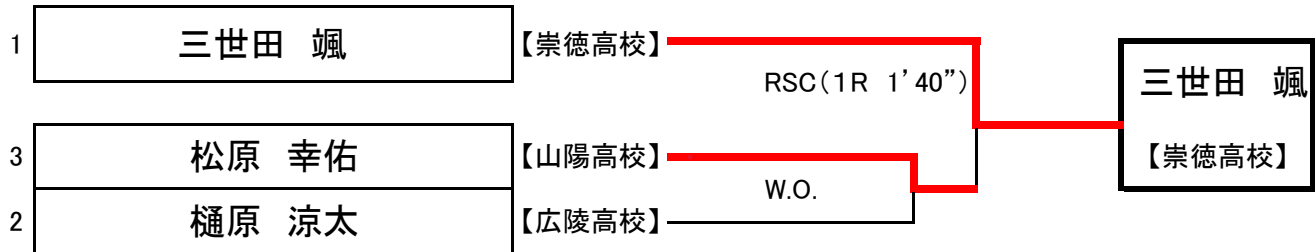

第77回広島県高等学校総合体育大会 ボクシング競技

トーナメント表

【令和6年6月1日（土）～2日（日） 於：コジマホールディングス中区スポーツセンター】

【高校生男子】

・ピン級(44kg超 46kgまで)

・ライトフライ級(49kgまで)

・フライ級(52kgまで)

・バンタム級(56kgまで)

・ライト級(60kgまで)

・ライトウェルター級(64kgまで)

・ウェルター級(69kgまで)

・ミドル級(75kgまで)

【高校生女子】

・バンタム級(51kg超 54kgまで)

【男子】 各階級の優勝者は中国大会に出場し、選考委員会を経てインターハイ出場が決定する。ただし、ピン級、ウェルター級、ミドル級の各選手は中国大会に出場し、上位2名に入賞したものがインターハイに出場できる。

【女子】 各階級の優勝者は中国大会に出場できる。今年度はライトフライ級、バンタム級、ライト級の優勝者が選考委員会を経てインターハイに出場できる。