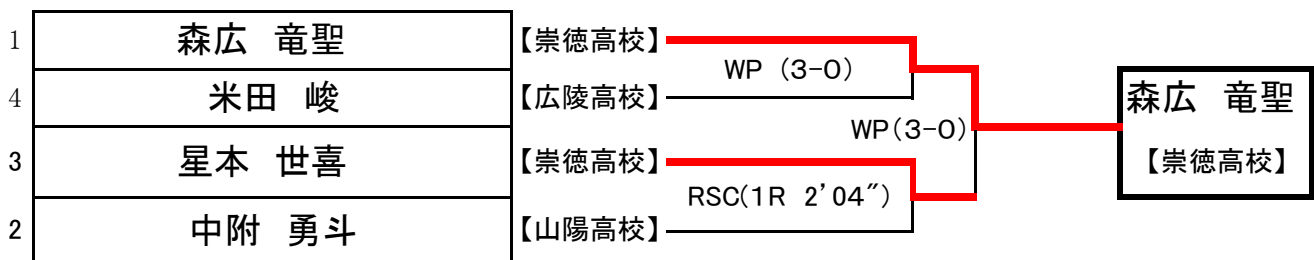

第77回広島県高等学校総合体育大会 ボクシング競技

トーナメント表

【令和6年6月1日（土）～2日（日） 於：コジマホールディングス中区スポーツセンター】

【高校生男子】

・ピン級(44kg超 46kgまで)

・ライトフライ級(49kgまで)

・フライ級(52kgまで)

・バンタム級(56kgまで)

・ライト級(60kgまで)

・ライトウェルター級(64kgまで)

・ウェルター級(69kgまで)

・ミドル級(75kgまで)

【高校生女子】

・バンタム級(51kg超 54kgまで)

【男子】 各階級の優勝者は中国大会に出場し、選考委員会を経てインターハイ出場が決定する。ただし、ピン級、ウェルター級、ミドル級の各選手は中国大会に出場し、上位2名に入賞したものがインターハイに出場できる。

【女子】 各階級の優勝者は中国大会に出場できる。今年度はライトフライ級、バンタム級、ライト級の優勝者が選考委員会を経てインターハイに出場できる。