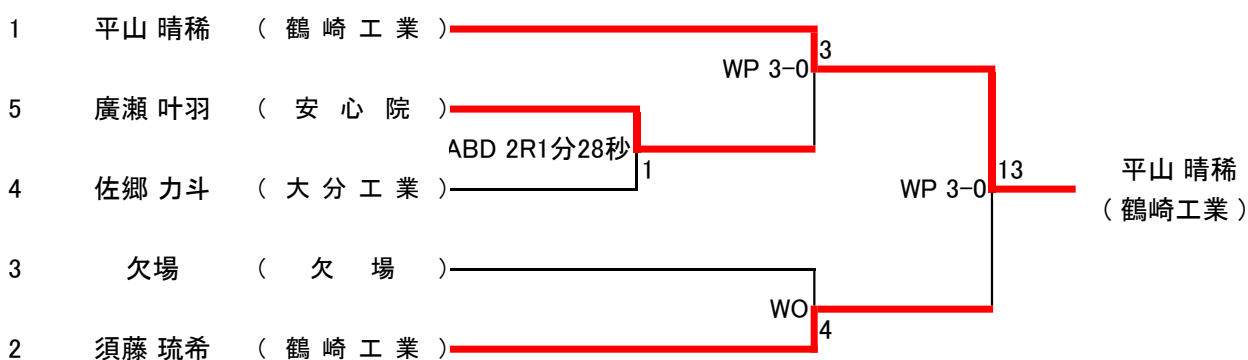

第72回大分県高等学校総合体育大会ボクシング競技

令和6年6月1日～6月3日

於：県立鶴崎工業高等学校ボクシング場

【No.1】

6月1日 6月2日 6月3日

ピン級(2名)

ライトフライ級(5名)

フライ級(3名)