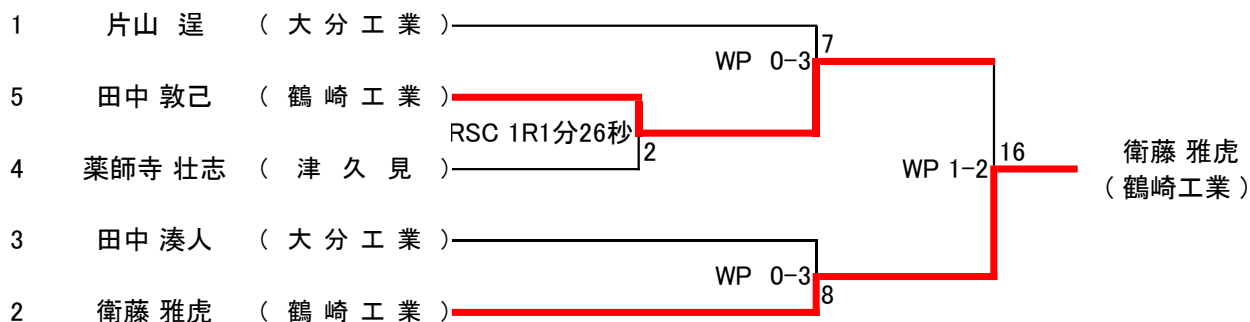

バンタム級(3名)

第72回大分県高等学校総合体育大会ボクシング競技

令和6年6月1日～6月3日

於：県立鶴崎工業高等学校ボクシング場

【No.2】

ライト級 (5名)

ライトウェルター級(4名)

ウェルター級(3名)