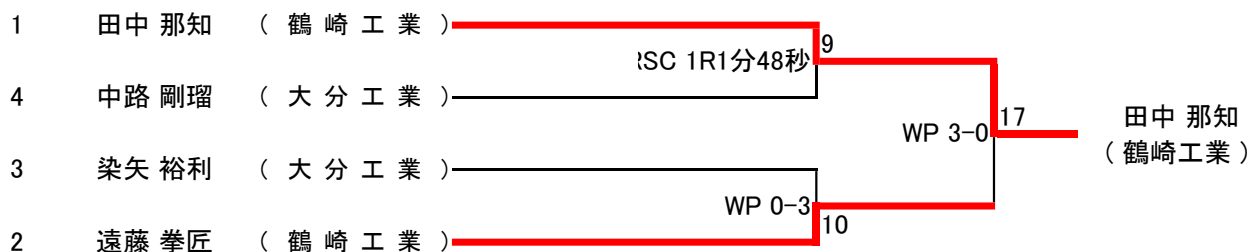

バンタム級(3名)

第72回大分県高等学校総合体育大会ボクシング競技

令和6年6月1日～6月3日

於：県立鶴崎工業高等学校ボクシング場

【No.2】

ライト級 (5名)

ライトウェルター級(4名)

ウェルター級(3名)